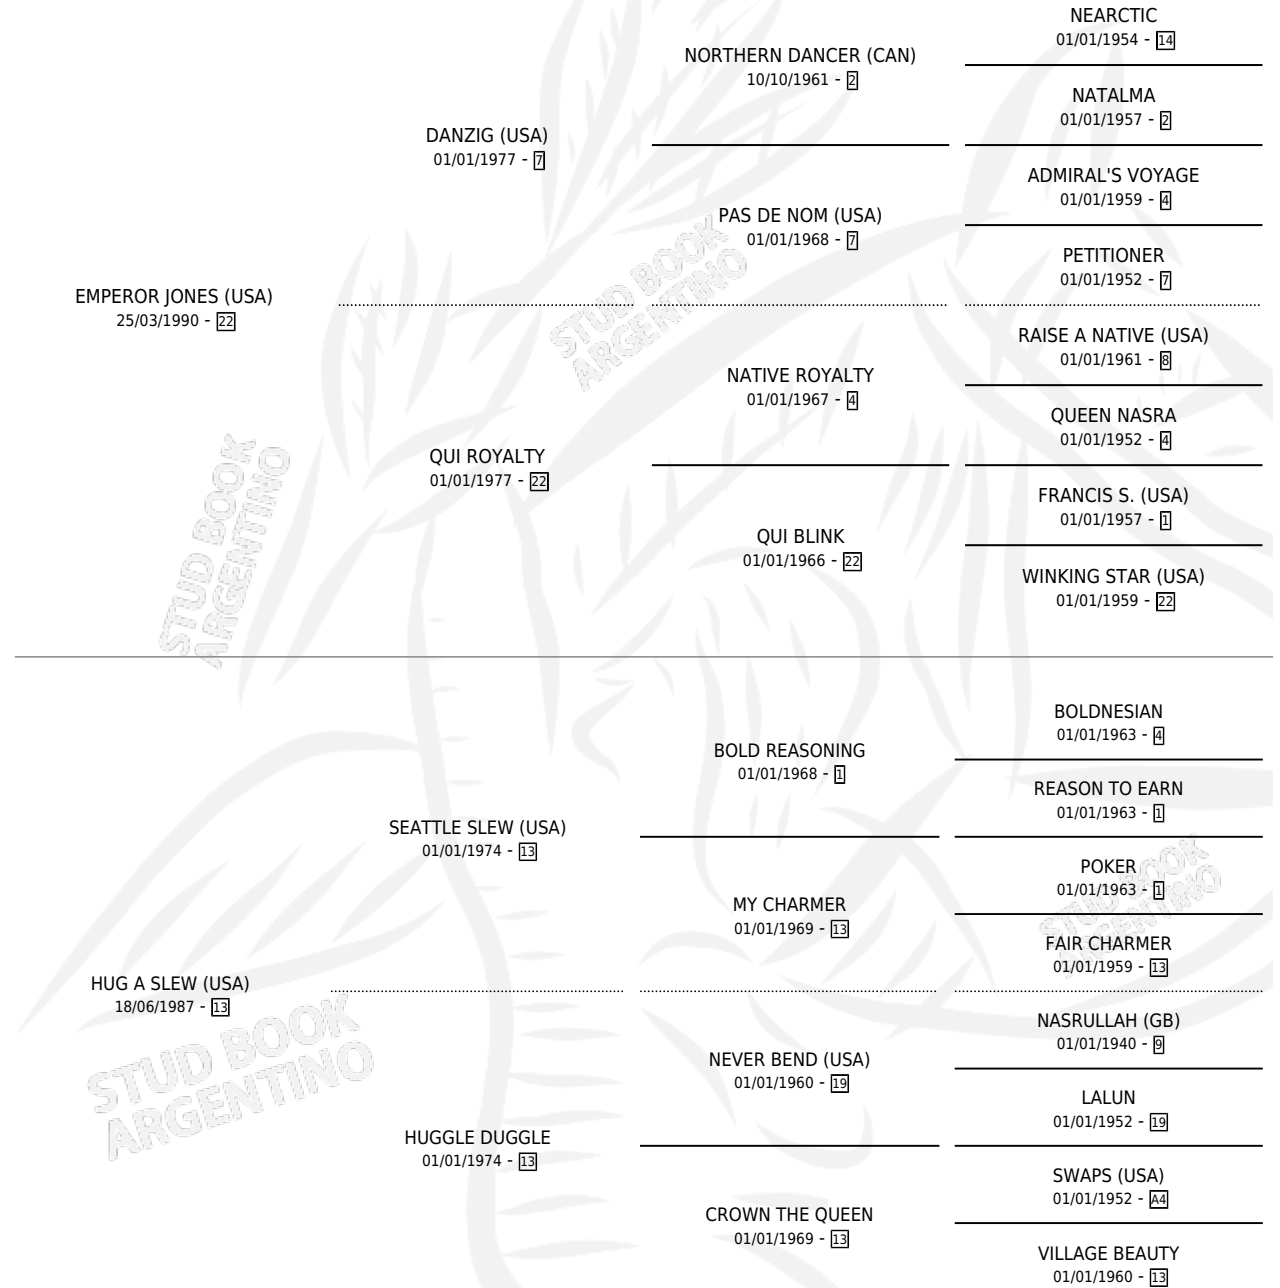

SEATTLE EMPER

por **EMPEROR JONES (USA)** y **HUG A SLEW (USA)** por **SEATTLE SLEW (USA)**

Argentina · Hembra · Zaino · SP · 03/08/2007
Familia 13-c · Volumen 39

ESTADO

TIPIFICACIÓN SANGUÍNEA	X
TIPIFICACIÓN POR ADN	✓
PASAPORTE	✓
IDENTIFICACIÓN POR MICROCHIP	X
REPRODUCTOR	✓

Lugar de nacimiento: Firmamento

Criador: Firmamento

~

HIJOS

	MACHOS	HEMBRAS
4 NACIERON	1	3
2 CORRIERON	0	2
2 GANARON	0	2
0 GANADORES CL	0 GANADORES GR	0 GANADORES G1

PEDIGREE

EXPORTACIÓN / IMPORTACIÓN

FECHA	MOVIMIENTO	PAÍS
01/06/2017	EXPORTADO	URUGUAY