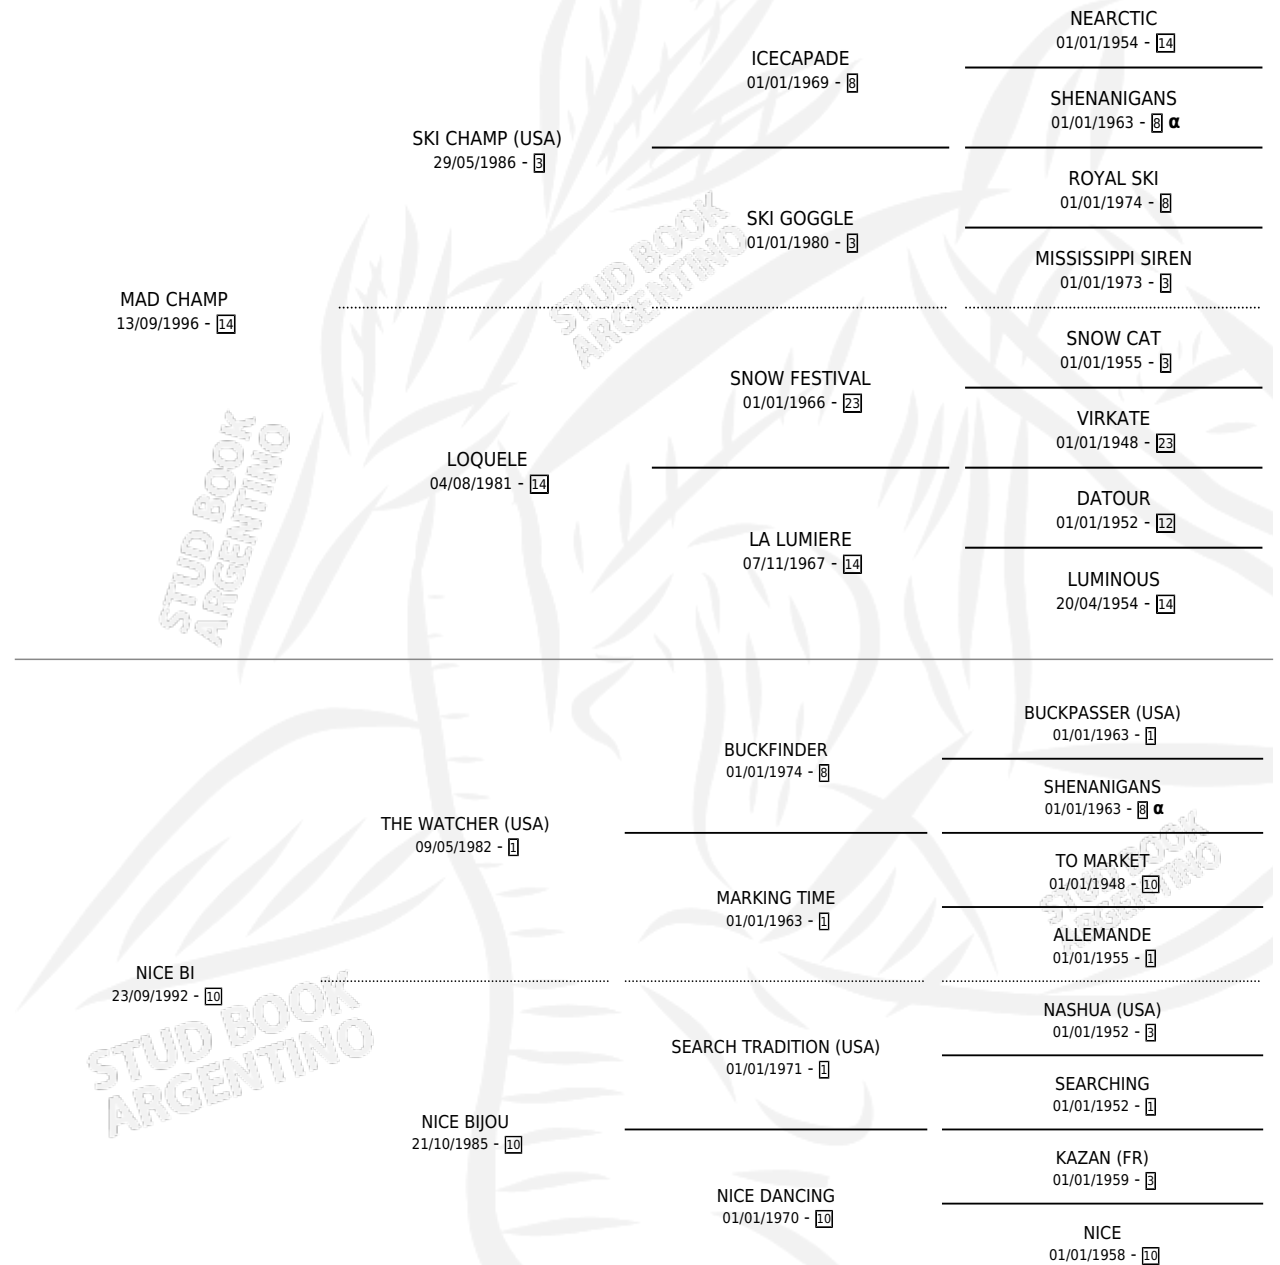

MAD NICE BI

por MAD CHAMP y NICE BI por THE WATCHER (USA)

Argentina · Macho · Zaino · SP · 10/08/2007

Familia 10 · Volumen 39

ESTADO

TIPIFICACIÓN SANGUÍNEA	X
TIPIFICACIÓN POR ADN	✓
PASAPORTE	X
IDENTIFICACIÓN POR MICROCHIP	✓
REPRODUCTOR	X

Lugar de nacimiento: El Tala

Criador: Firmamento

PEDIGREE

INBREEDING : α

CAMPAÑA

Solo carreras oficiales de Argentina

POR EDAD

EDAD	CC	1°	2°	3°	4°	5°	NP	CLC	CLG	CLCG1	CLGG1	IMPORTE	GANANCIA / CC
4 AÑOS	2	0	0	0	0	0	2	0	0	0	0	\$0	\$0
5 AÑOS	1	0	0	0	0	0	1	0	0	0	0	\$0	\$0
TOTALES	3	0	0	0	0	0	3	0	0	0	0	\$0	\$0
%		0.0%	0.0%	0.0%	0.0%	0.0%	100%	0.0%	0.0%	0.0%	0.0%		