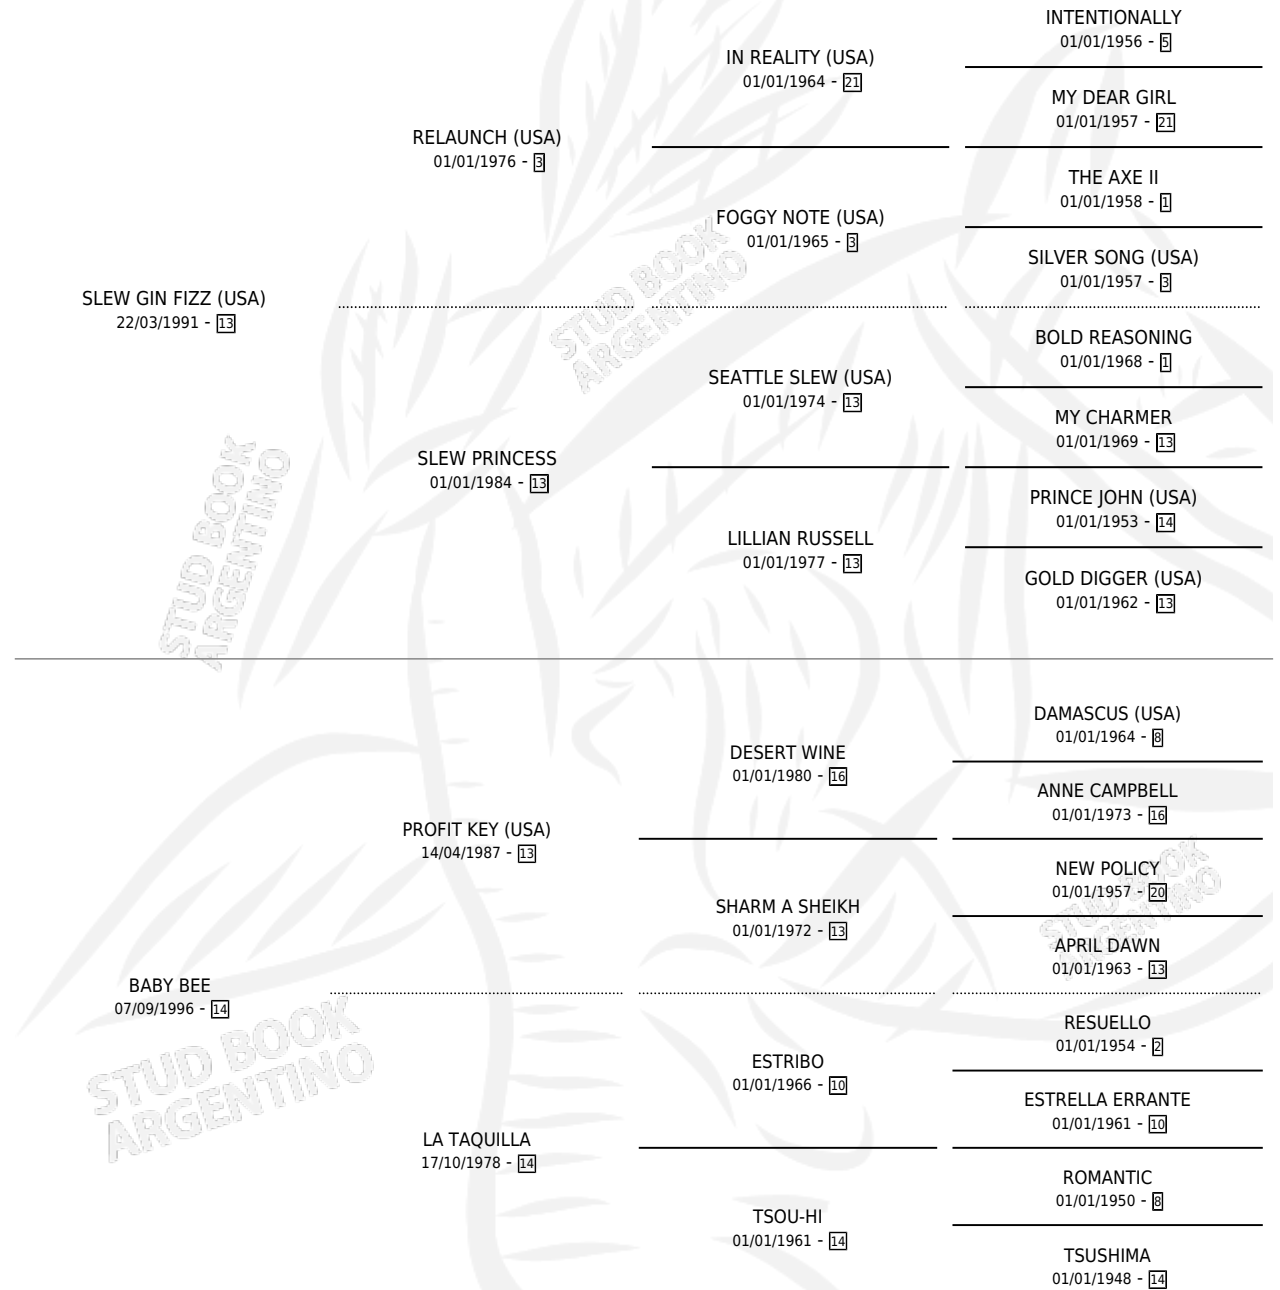

JOYERO FIZZ

por SLEW GIN FIZZ (USA) y BABY BEE por PROFIT KEY (USA)

Argentina · Macho · Tordillo · SP · 14/10/2006
Familia 14 · Volumen 39

ESTADO

TIPIFICACIÓN SANGUÍNEA	X
TIPIFICACIÓN POR ADN	✓
PASAPORTE	X
IDENTIFICACIÓN POR MICROCHIP	X
REPRODUCTOR	X

Lugar de nacimiento: Pacífica
Criador: Sin dato

PEDIGREE

CAMPAÑA

Solo carreras oficiales de Argentina

POR EDAD

EDAD	CC	1°	2°	3°	4°	5°	NP	CLC	CLG	CLCG1	CLGG1	IMPORTE	GANANCIA / CC
2 AÑOS	3	1	0	0	0	1	1	0	0	0	0	\$40,100	\$13,367
3 AÑOS	2	0	0	0	0	0	2	2	0	0	0	\$0	\$0
TOTALES	5	1	0	0	0	1	3	2	0	0	0	\$40,100	\$8,020
%		20.0%	0.0%	0.0%	0.0%	20.0%	60.0%	40.0%	0.0%	0.0%	0.0%		