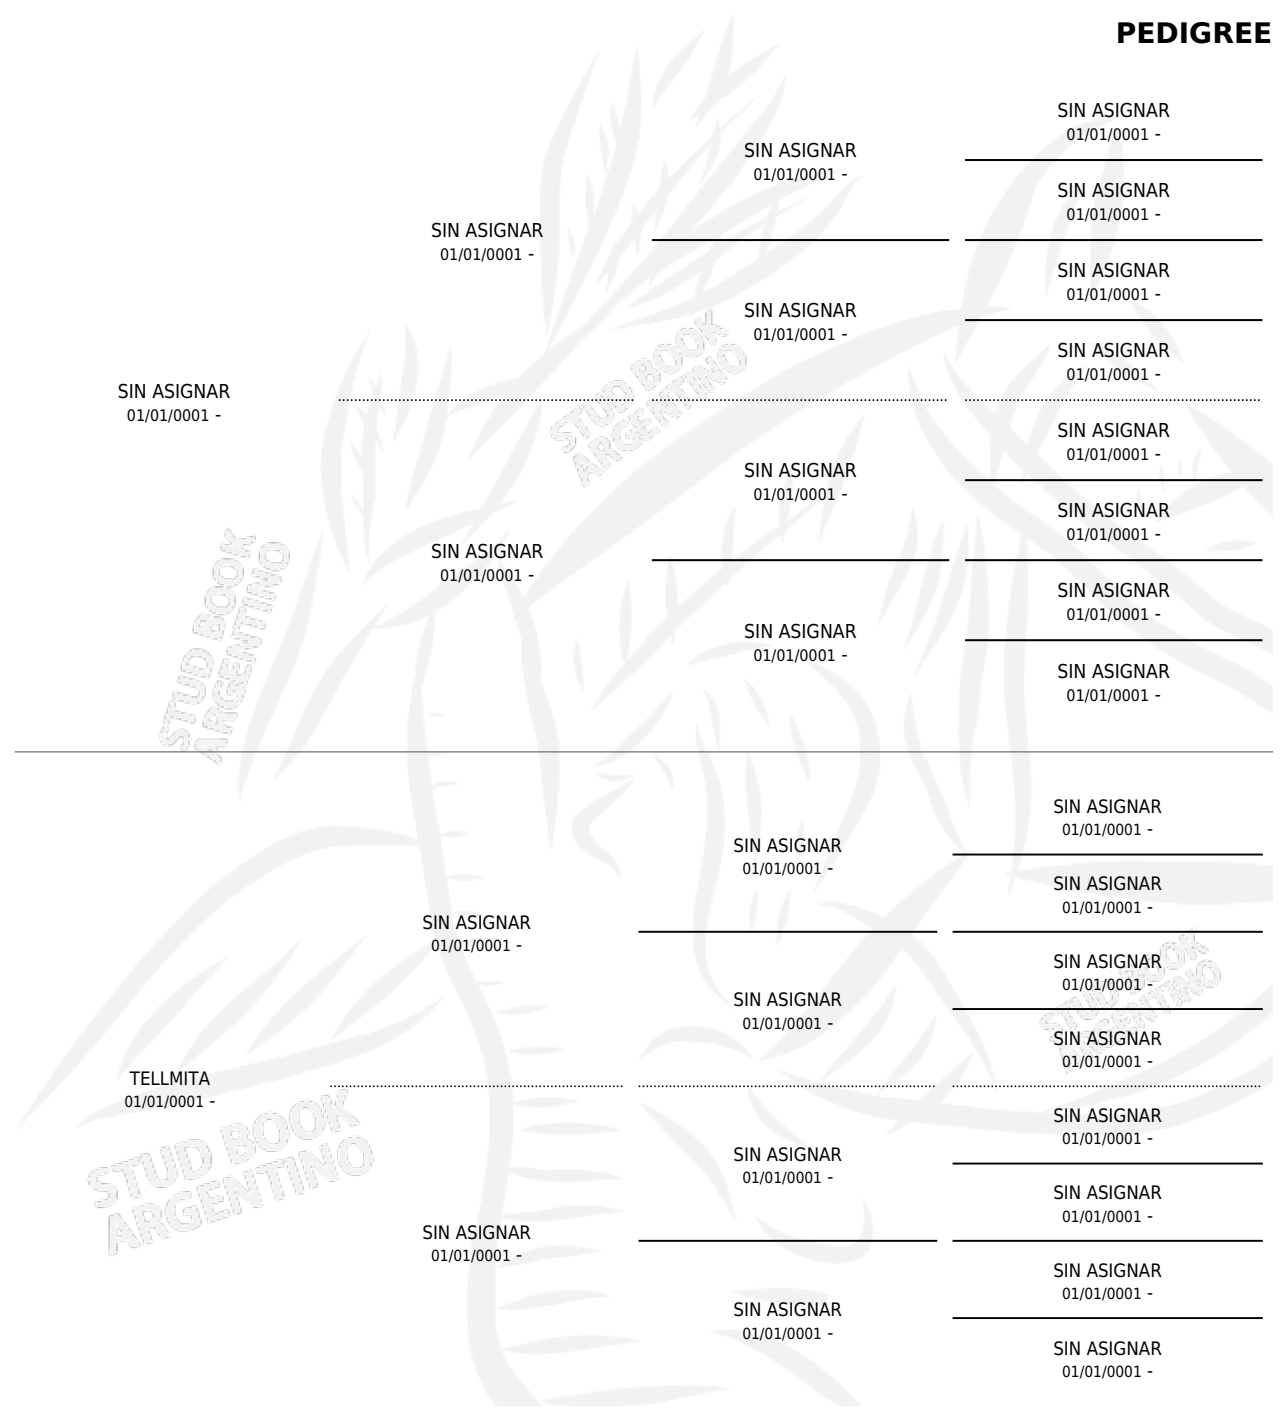

LA MARIUCHA

PEDIGREE

por SIN ASIGNAR y TELLMITA por SIN ASIGNAR

Argentina · Hembra · Tordillo · SP · 01/01/1962
Familia · Volumen 24

ESTADO

TIPIFICACIÓN SANGUÍNEA	X
TIPIFICACIÓN POR ADN	X
PASAPORTE	X
IDENTIFICACIÓN POR MICROCHIP	X
REPRODUCTOR	X

Lugar de nacimiento: Campo particular

Criador: Sin dato

~

HIJOS

	MACHOS	HEMBRAS
1 NACIERON	0	1

SIN ACTUACIONES

LA MARIUCHA

Datos oficiales del Stud Book Argentino