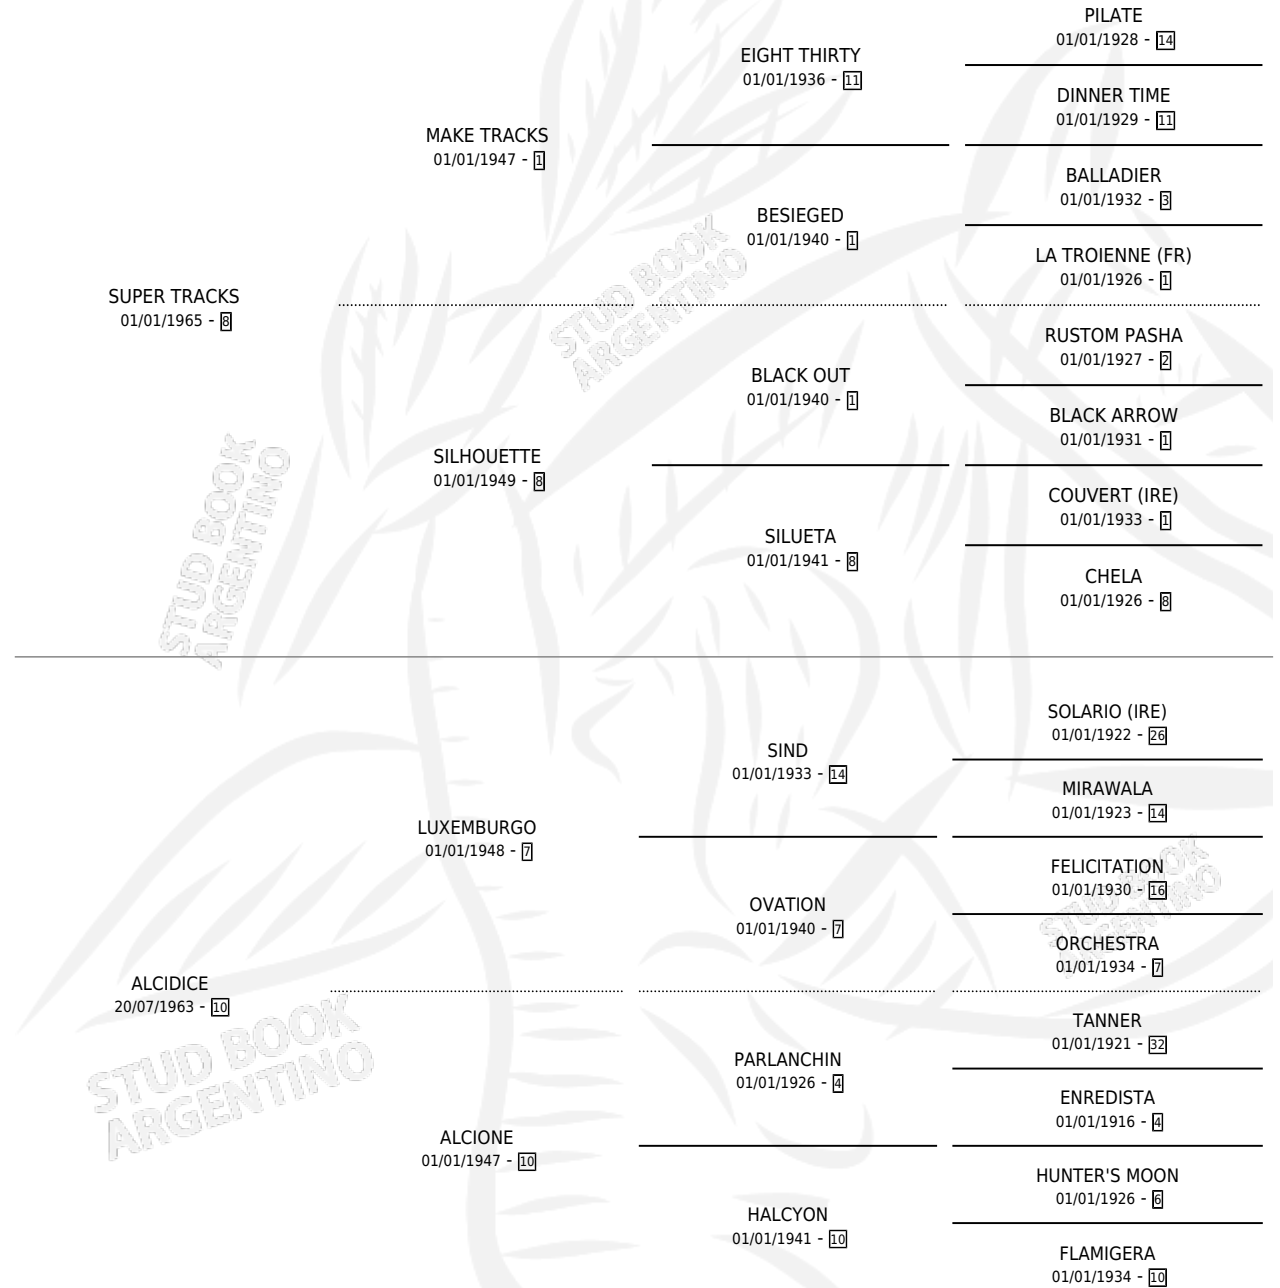

SUPER ALEGRE

por SUPER TRACKS y ALCIDICE por LUXEMBURGO

Argentina · Macho · Zaino · SP · 01/10/1975
Familia 10-a · Volumen 29

ESTADO

TIPIFICACIÓN SANGUÍNEA	X
TIPIFICACIÓN POR ADN	X
PASAPORTE	X
IDENTIFICACIÓN POR MICROCHIP	X
REPRODUCTOR	X

Lugar de nacimiento: Campo particular

Criador: Sin dato

PEDIGREE

SUPER ALEGRE

Datos oficiales del Stud Book Argentino

Documento generado el 06/05/2026

studbook.org.ar