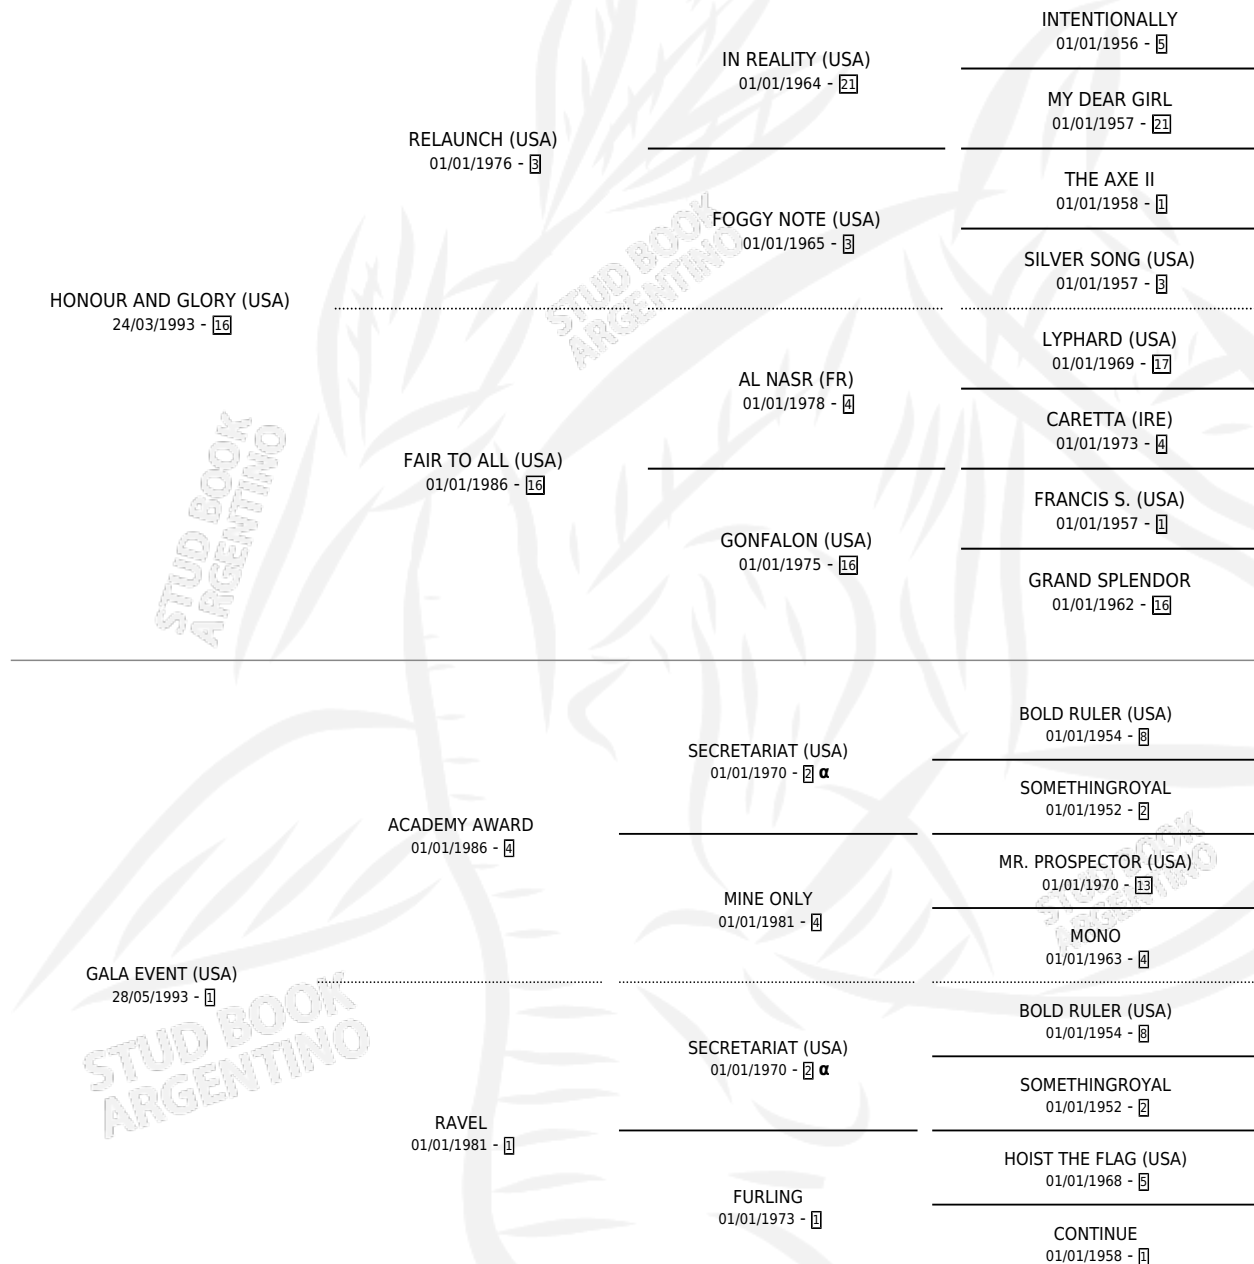

GALLA'S QUEEN

por HONOUR AND GLORY (USA) y GALA EVENT (USA) por ACADEMY AWARD

Argentina · Hembra · Zaino Colorado · SP · 17/07/2007
Familia 1-n · Volumen 39

ESTADO

TIPIFICACIÓN SANGUÍNEA	X
TIPIFICACIÓN POR ADN	✓
PASAPORTE	✓
IDENTIFICACIÓN POR MICROCHIP	✓
REPRODUCTOR	✓

Lugar de nacimiento: Santa Maria De Araras
Criador: Santa Maria De Araras

~

HIJOS

	MACHOS	HEMBRAS
4 NACIERON	2	2
3 CORRIERON	2	1
1 GANARON	1	0
0 GANADORES CL	0 GANADORES GR	0 GANADORES G1

PEDIGREE

INBREEDING : α

CAMPAÑA

Solo carreras oficiales de Argentina

POR EDAD

EDAD	CC	1°	2°	3°	4°	5°	NP	CLC	CLG	CLCG1	CLGG1	IMPORTE	GANANCIA / CC
2 AÑOS	4	0	1	0	0	1	2	0	0	0	0	\$15,050	\$3,763
3 AÑOS	4	1	0	0	0	0	3	0	0	0	0	\$20,000	\$5,000
4 AÑOS	1	0	0	0	0	0	1	0	0	0	0	\$0	\$0
TOTALES	9	1	1	0	0	1	6	0	0	0	0	\$35,050	\$3,894
%		11.1%	11.1%	0.0%	0.0%	11.1%	66.7%	0.0%	0.0%	0.0%	0.0%		