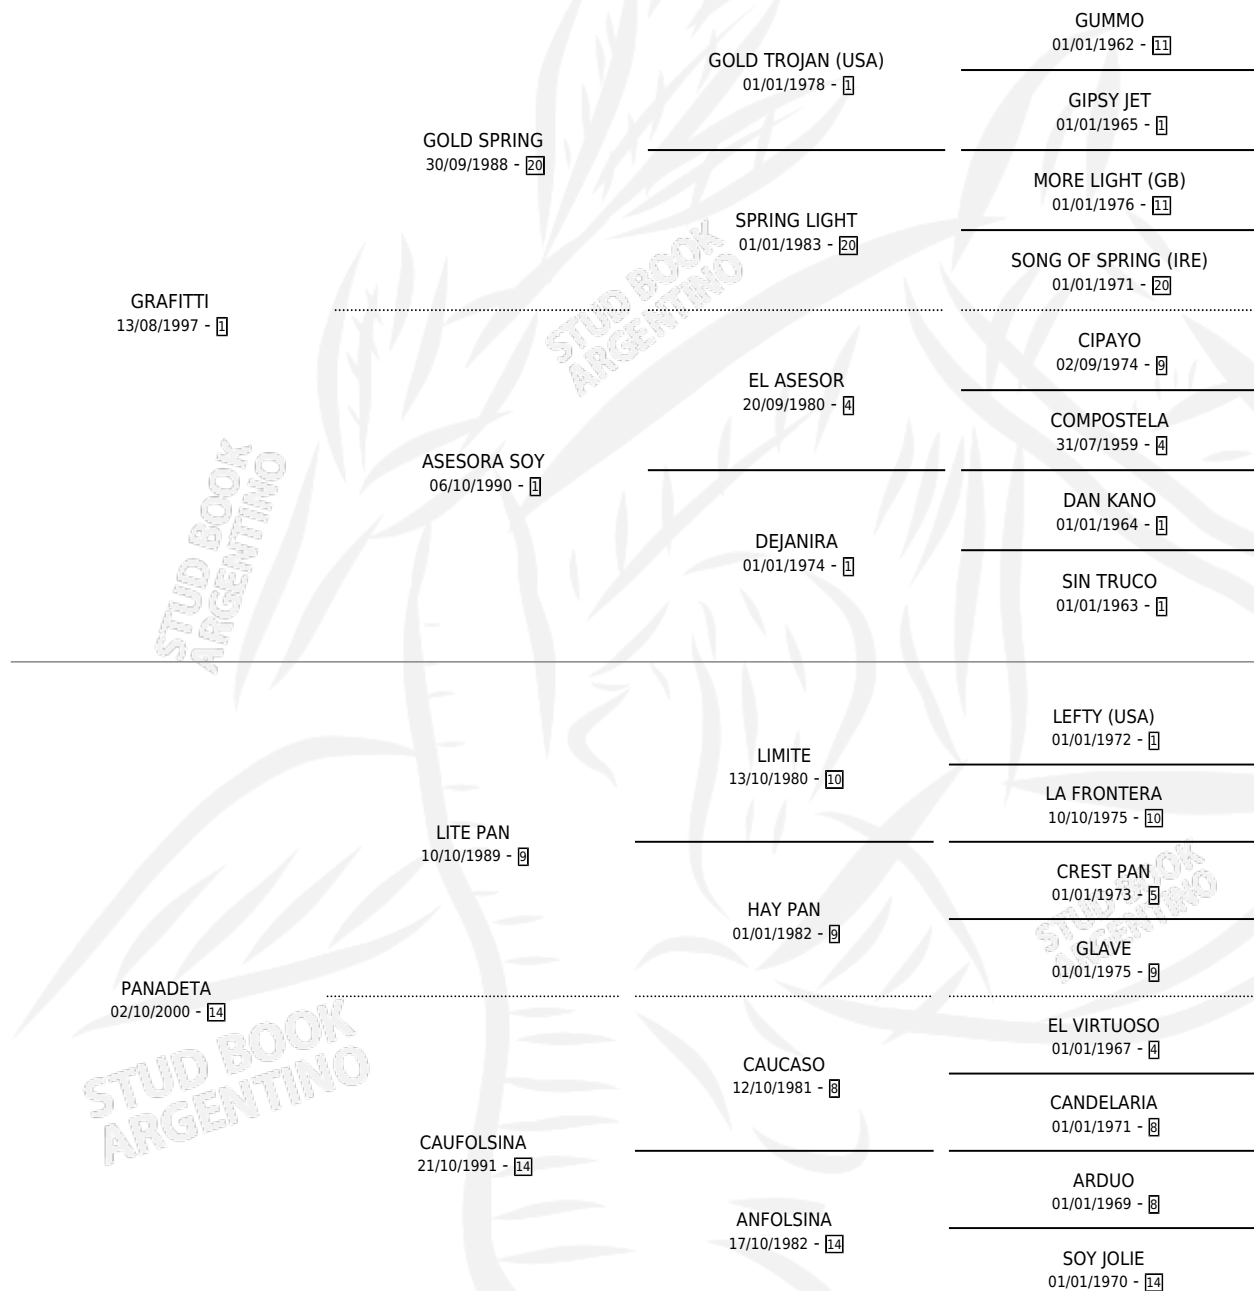

SEÑORITA NAZARENA

por GRAFITTI y PANADETA por LITE PAN

Argentina · Hembra · Zaino Doradillo · SP · 15/08/2007
Familia 14 · Volumen 39

ESTADO

TIPIFICACIÓN SANGUÍNEA	X
TIPIFICACIÓN POR ADN	✓
PASAPORTE	✓
IDENTIFICACIÓN POR MICROCHIP	✓
REPRODUCTOR	X

Lugar de nacimiento: Las Dos H

Criador: Las Dos H

PEDIGREE

CAMPAÑA

Solo carreras oficiales de Argentina

POR EDAD

EDAD	CC	1°	2°	3°	4°	5°	NP	CLC	CLG	CLCG1	CLGG1	IMPORTE	GANANCIA / CC
4 AÑOS	14	0	2	2	0	1	9	0	0	0	0	\$35,120	\$2,509
5 AÑOS	2	0	0	0	1	0	1	0	0	0	0	\$23,650	\$11,825
TOTALES	16	0	2	2	1	1	10	0	0	0	0	\$58,770	\$3,673
%		0.0%	12.5%	12.5%	6.3%	6.3%	62.5%	0.0%	0.0%	0.0%	0.0%		

Placés en La Plata en 16 carreras disputadas.

POR DISTANCIA

HIPODROMO	CC	1°	2°	3°	4°	5°	NP	CLC	CLG	CLCG1	CLGG1	IMPORTE
LA PLATA	15	0	2	2	1	1	8	0	0	0	0	\$58,770
1400 MTS	3	0	1	0	0	1	0	0	0	0	0	\$33,470
1300 MTS	3	0	0	0	1	0	2	0	0	0	0	\$2,150
1500 MTS	1	0	0	1	0	0	0	0	0	0	0	\$6,570
1200 MTS	3	0	0	0	0	0	3	0	0	0	0	\$0
1000 MTS	1	0	0	0	0	0	1	0	0	0	0	\$0
1100 MTS	3	0	1	1	0	0	1	0	0	0	0	\$15,120
1600 MTS	1	0	0	0	0	0	1	0	0	0	0	\$1,460
PALERMO	1	0	0	0	0	0	1	0	0	0	0	\$0
1200 MTS	1	0	0	0	0	0	1	0	0	0	0	\$0