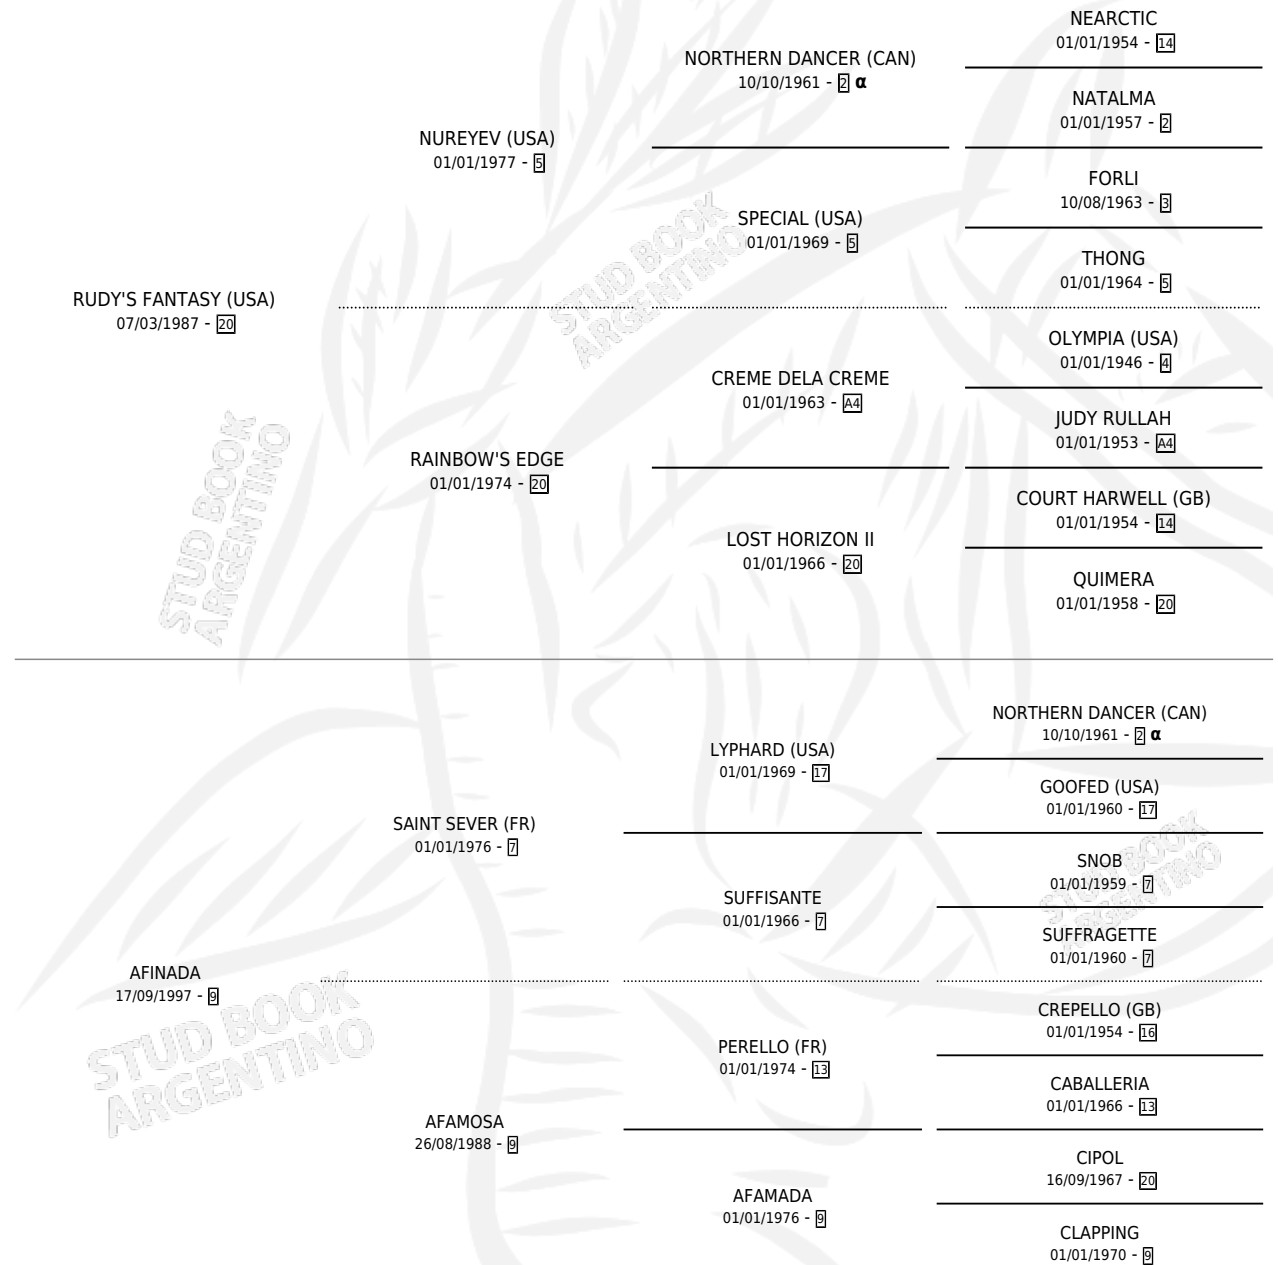

ASOCIADA

por RUDY'S FANTASY (USA) y AFINADA por SAINT SEVER (FR)

Argentina · Hembra · Zaino · SP · 30/07/2007
Familia 9-h · Volumen 39

ESTADO

TIPIFICACIÓN SANGUÍNEA	X
TIPIFICACIÓN POR ADN	X
PASAPORTE	X
IDENTIFICACIÓN POR MICROCHIP	✓
REPRODUCTOR	✓

Lugar de nacimiento: Alentue
Criador: Alentue

PEDIGREE

INBREEDING : α