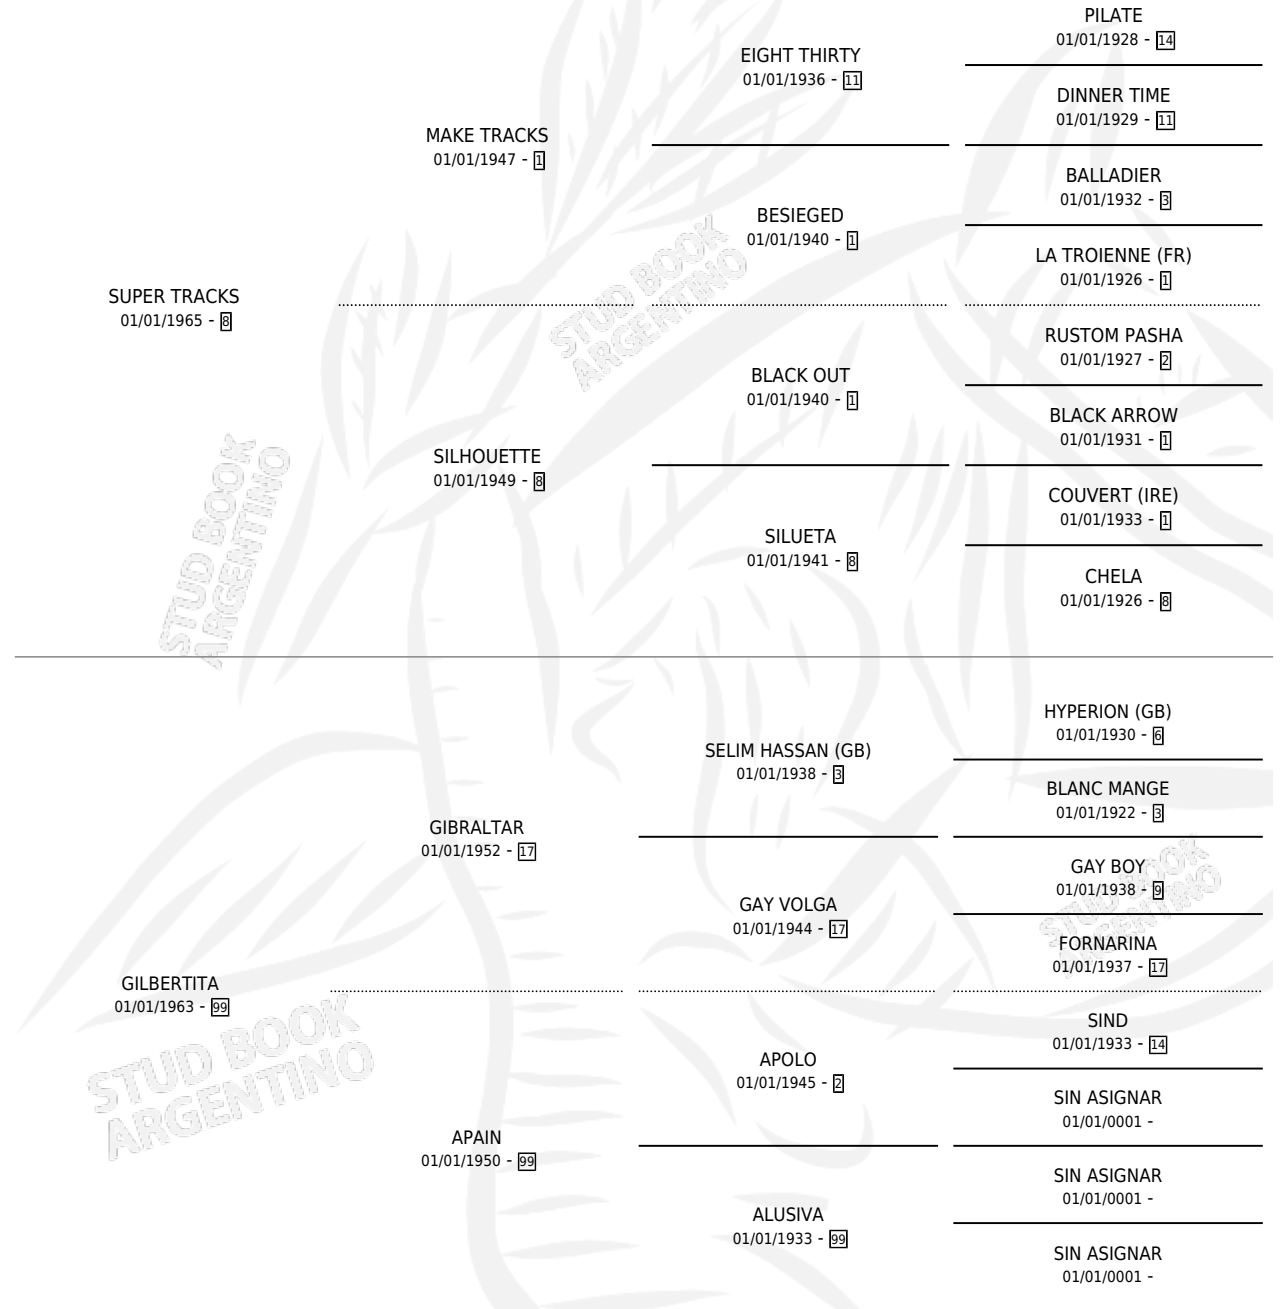

SUPER GITANA

por SUPER TRACKS y GILBERTITA por GIBRALTAR

Argentina · Hembra · Alazan · SP · 01/01/1975
Familia 99 · Volumen 29

ESTADO

TIPIFICACIÓN SANGUÍNEA	X
TIPIFICACIÓN POR ADN	X
PASAPORTE	X
IDENTIFICACIÓN POR MICROCHIP	X
REPRODUCTOR	✓

Lugar de nacimiento: Campo particular

Criador: Sin dato

~

HIJOS

	MACHOS	HEMBRAS
4 NACIERON	2	2
SIN ACTUACIONES		

PEDIGREE