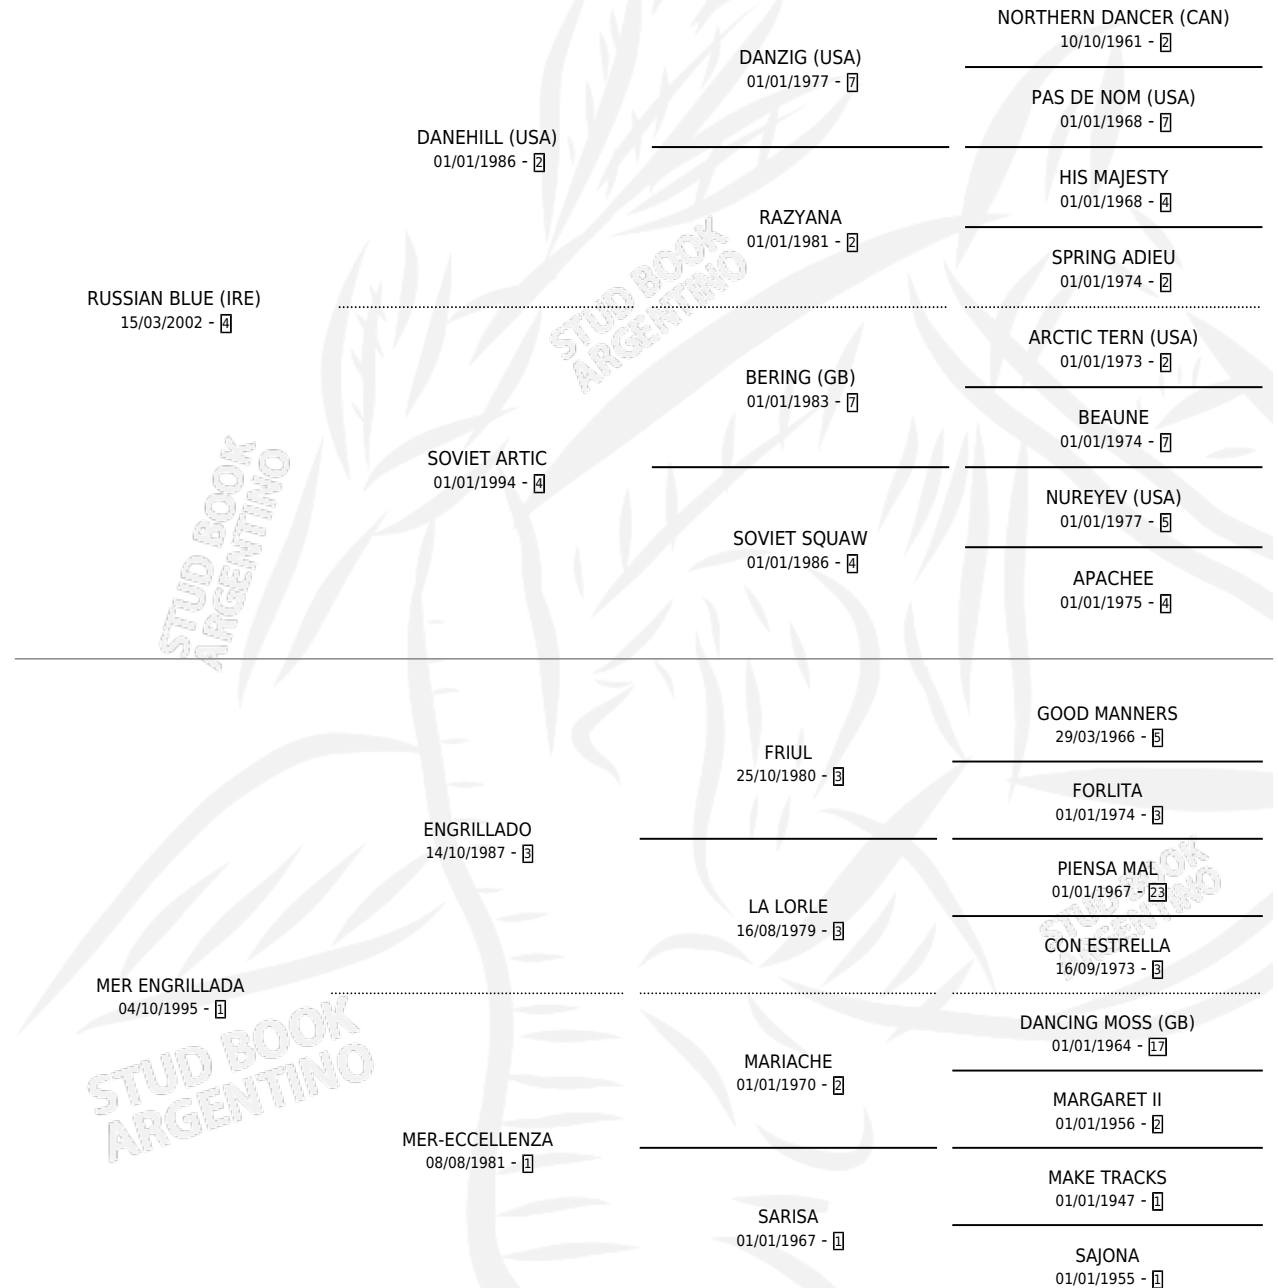

SRTA. BELLA MIA

por **RUSSIAN BLUE (IRE)** y **MER ENGRILLADA** por **ENGRILLADO**

Argentina · Hembra · Alazan · SP · 06/08/2007
Familia 1-t · Volumen 39

ESTADO

TIPIFICACIÓN SANGUÍNEA	X
TIPIFICACIÓN POR ADN	✓
PASAPORTE	X
IDENTIFICACIÓN POR MICROCHIP	✓
REPRODUCTOR	X

Lugar de nacimiento: La Quebrada

Criador: Sin dato

PEDIGREE

EXPORTACIÓN / IMPORTACIÓN

FECHA	MOVIMIENTO	PAÍS
25/08/2009	EXPORTADO	PARAGUAY

SRTA. BELLA MIA

Datos oficiales del Stud Book Argentino

Documento generado el 11/05/2026