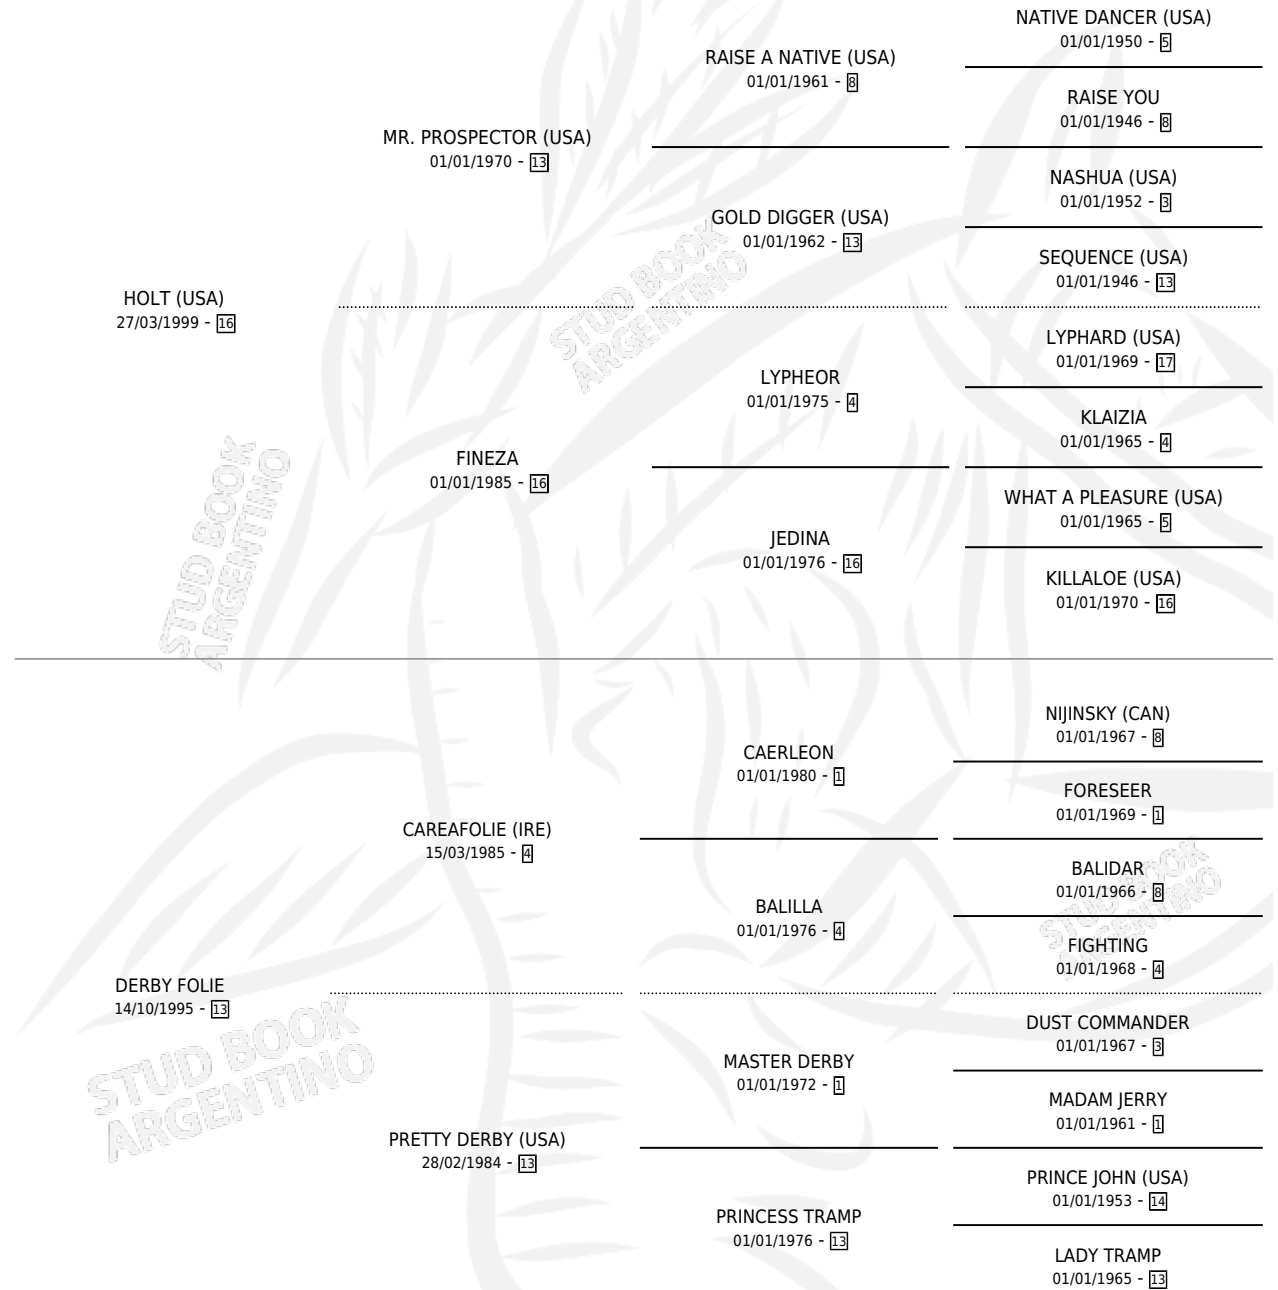

SOBERBIO

por HOLT (USA) y DERBY FOLIE por CAREAFOLIE (IRE)

Argentina · Macho · Zaino Colorado · SP · 28/08/2007
Familia 13-c · Volumen 39

ESTADO

TIPIFICACIÓN SANGUÍNEA	X
TIPIFICACIÓN POR ADN	✓
PASAPORTE	✓
IDENTIFICACIÓN POR MICROCHIP	✓
REPRODUCTOR	X

Lugar de nacimiento: Altos de Godeken

Criador: Renzi Ubaldo Roberto

PEDIGREE