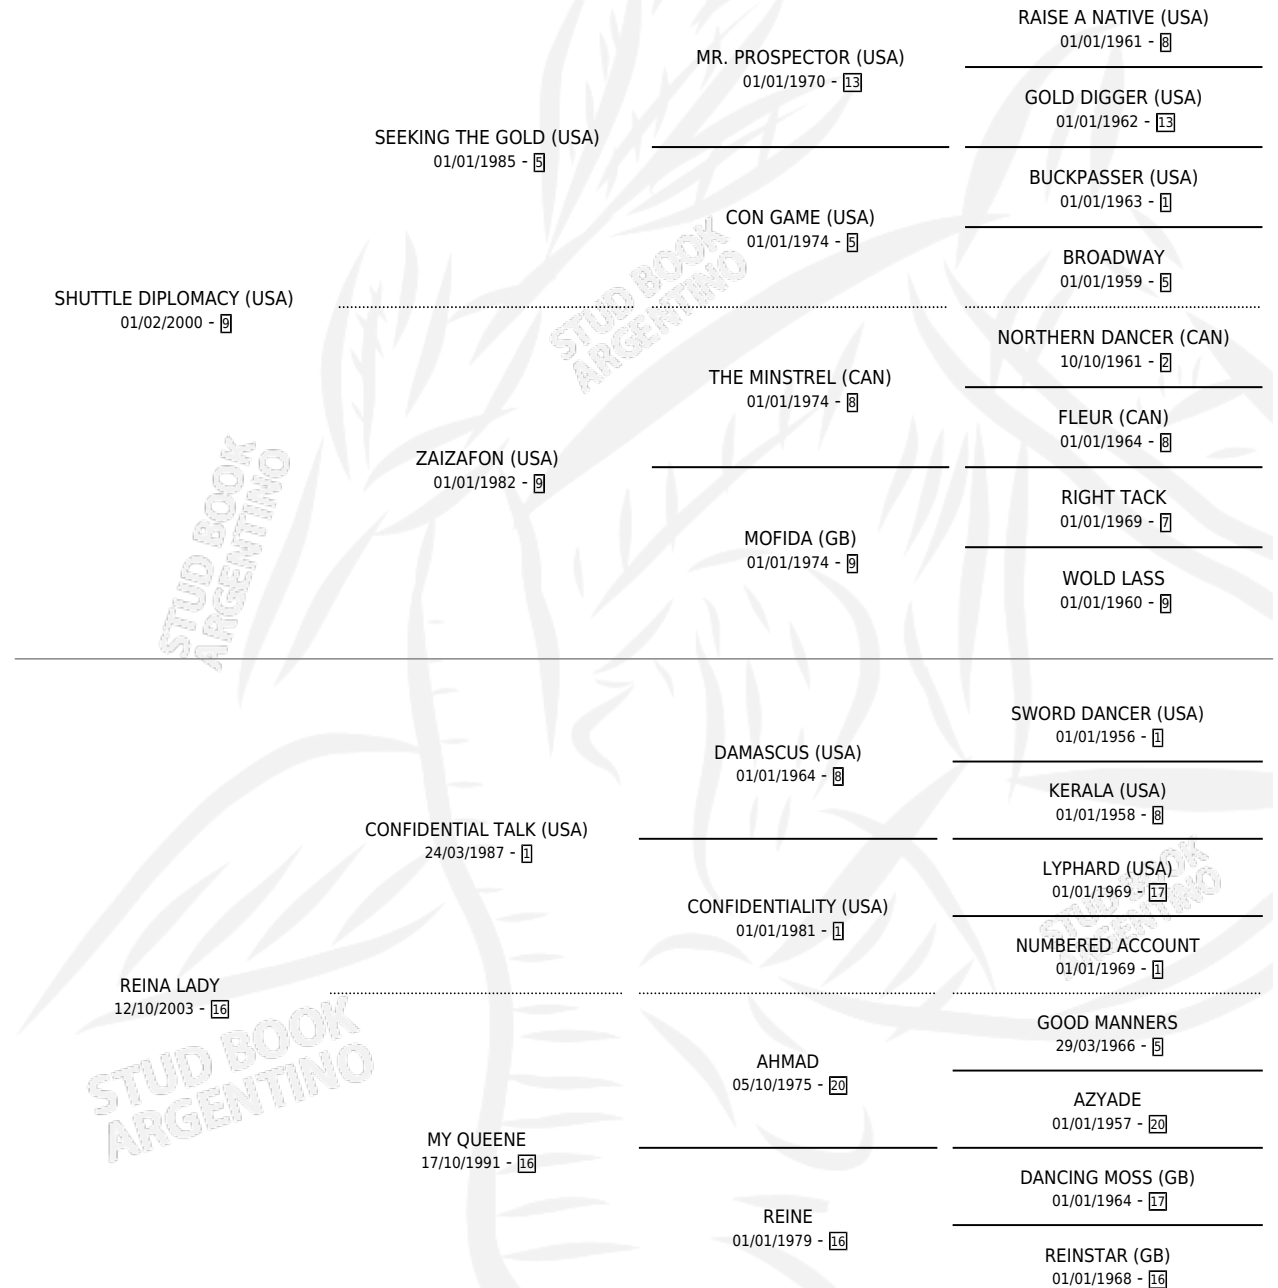

# REINA AZTECA

por SHUTTLE DIPLOMACY (USA) y REINA LADY por  
CONFIDENTIAL TALK (USA)

Argentina · Hembra · Zaino · SP · 28/07/2007  
Familia 16-h · Volumen 39

## ESTADO

TIPIFICACIÓN SANGUÍNEA	X
TIPIFICACIÓN POR ADN	✓
PASAPORTE	X
IDENTIFICACIÓN POR MICROCHIP	✓
REPRODUCTOR	X

**Lugar de nacimiento:** Altos de Godeken  
**Criador:** Altos de Godeken

## PEDIGREE