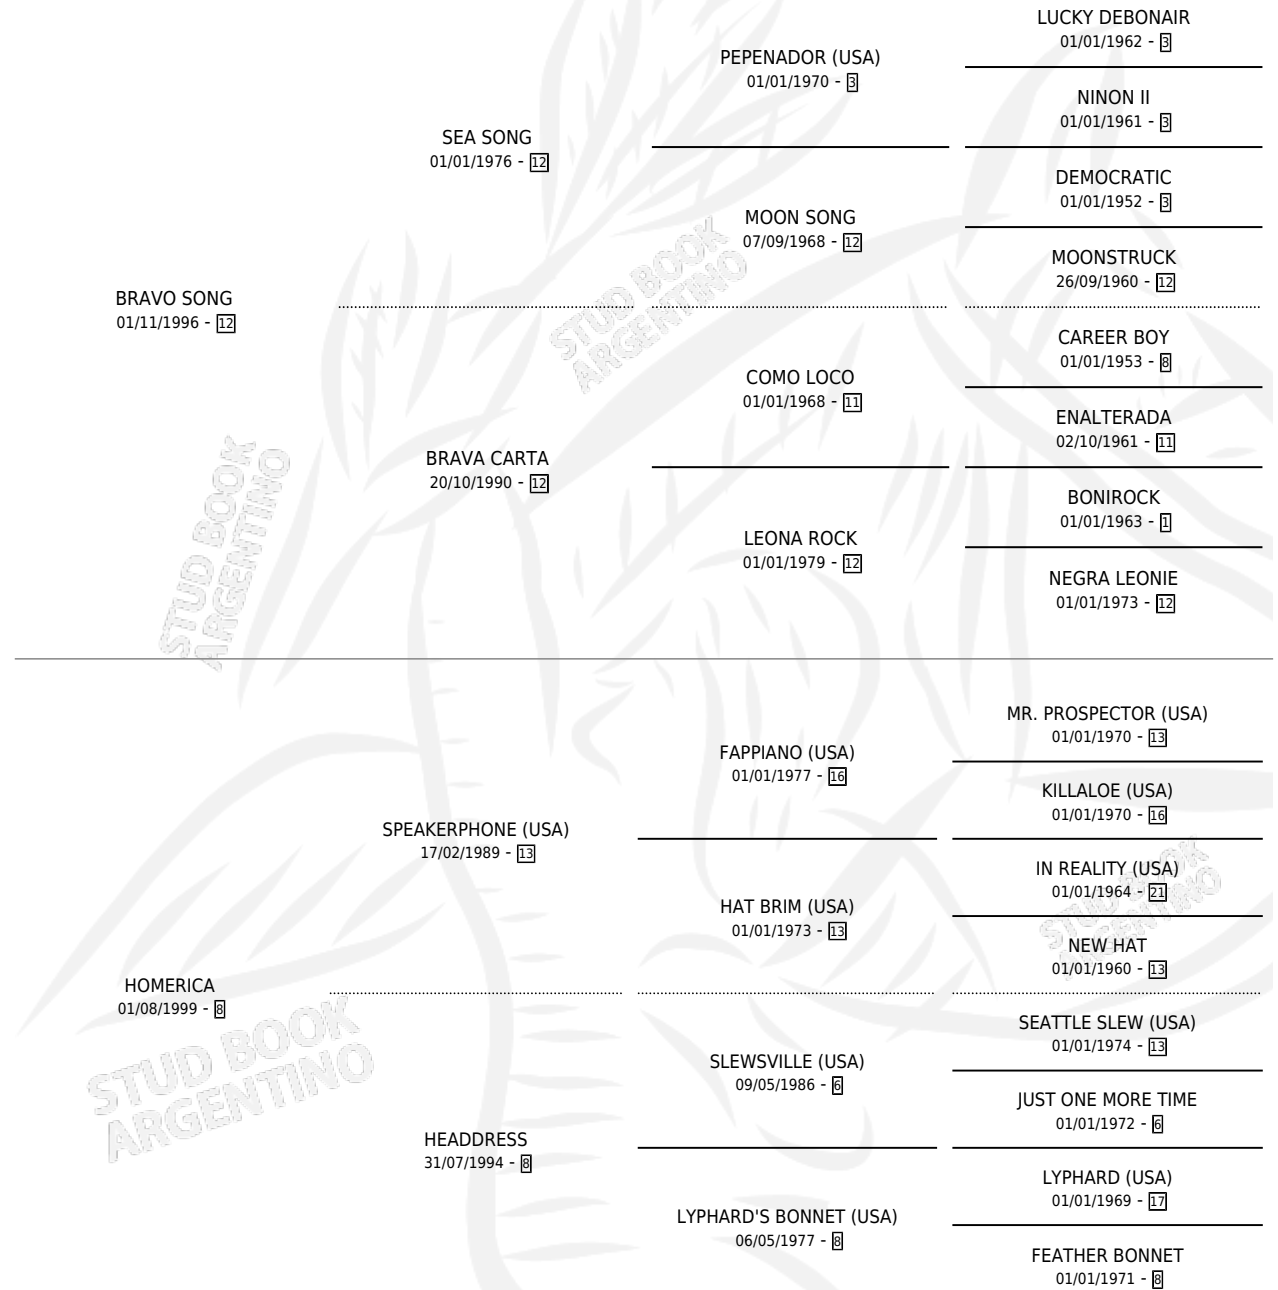

NENA BRAVA

por BRAVO SONG y HOMERICA por SPEAKERPHONE
(USA)

Argentina · Hembra · Zaino · SP · 03/09/2007
Familia 8-f · Volumen 39

ESTADO

TIPIFICACIÓN SANGUÍNEA	X
TIPIFICACIÓN POR ADN	X
PASAPORTE	X
IDENTIFICACIÓN POR MICROCHIP	X
REPRODUCTOR	X

Lugar de nacimiento: El Taco

Criador: Sin dato

PEDIGREE

NENA BRAVA

Datos oficiales del Stud Book Argentino

Documento generado el 09/05/2026

studbook.org.ar