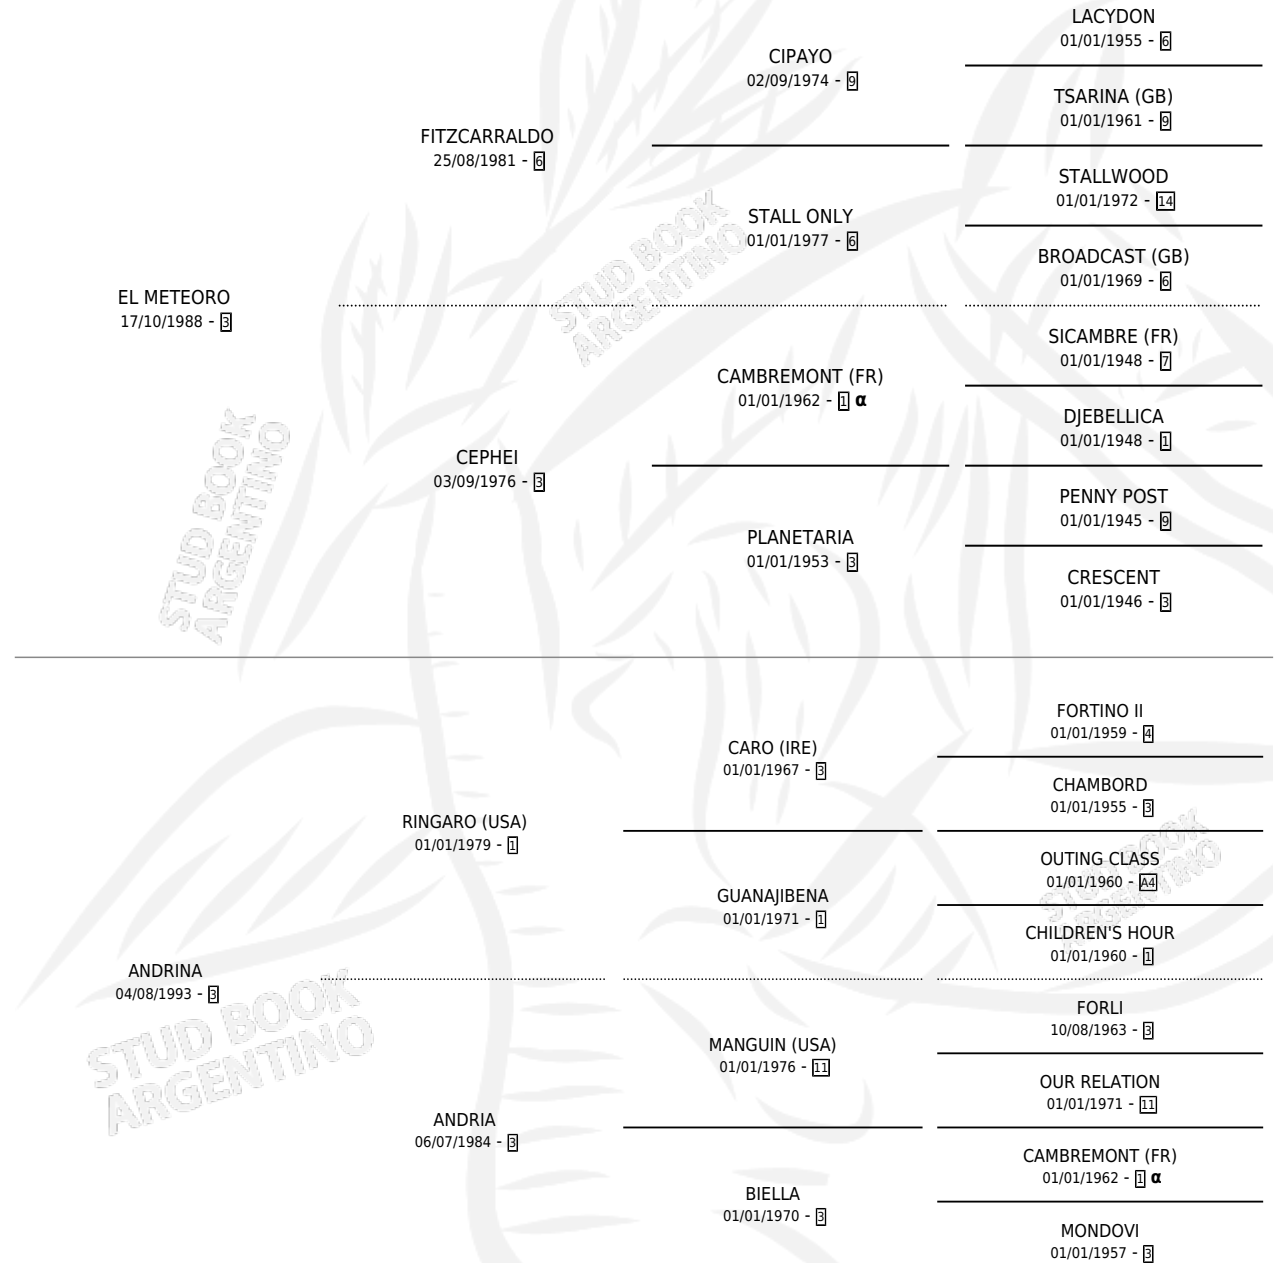

ARMONICA MET

por EL METEORO y ANDRINA por RINGARO (USA)

Argentina · Hembra · Alazan · SP · 19/07/2007
Familia 3-f · Volumen 39

ESTADO

TIPIFICACIÓN SANGUÍNEA	X
TIPIFICACIÓN POR ADN	✓
PASAPORTE	X
IDENTIFICACIÓN POR MICROCHIP	✓
REPRODUCTOR	✓

Lugar de nacimiento: Epuyen
Criador: Lederman Alberto

PEDIGREE

INBREEDING : α

S

mientos **0** / Efectividad **0.00%**

PADRILLO	PRODUCTO	CRIADOR	1ER SERVICIO	ÚLTIMO SERVICIO
STORM EMBRUJADO	∅		02/10/2012	02/10/2012
STORM EMBRUJADO	∅		03/10/2011	03/10/2011