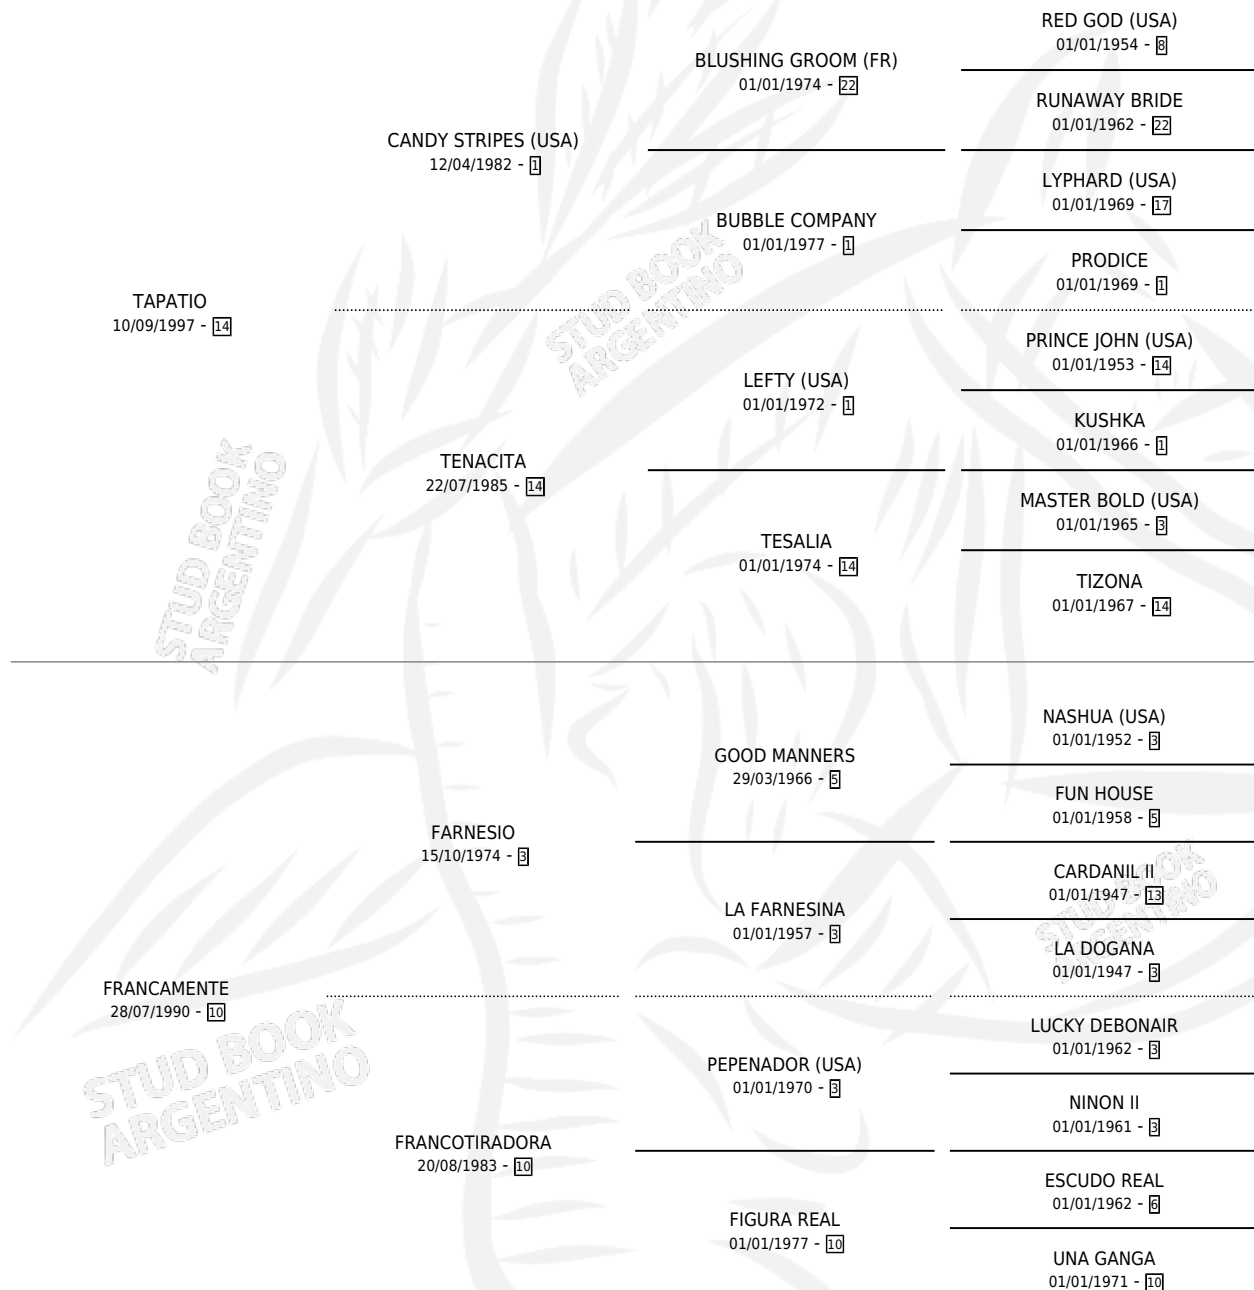

TIO SINCERO

por TAPATIO y FRANCAMENTE por FARNESIO

Argentina · Macho · Alazan · SP · 28/08/2007
Familia 10-d · Volumen 39

ESTADO

TIPIFICACIÓN SANGUÍNEA	X
TIPIFICACIÓN POR ADN	✓
PASAPORTE	✓
IDENTIFICACIÓN POR MICROCHIP	✓
REPRODUCTOR	X

Lugar de nacimiento: Vadarkblar

Criador: Vadarkblar

PEDIGREE

CAMPAÑA

Solo carreras oficiales de Argentina

POR EDAD

EDAD	CC	1°	2°	3°	4°	5°	NP	CLC	CLG	CLCG1	CLGG1	IMPORTE	GANANCIA / CC
4 AÑOS	1	0	0	0	1	0	0	0	0	0	0	\$3,700	\$3,700
5 AÑOS	6	1	0	1	2	0	2	0	0	0	0	\$38,250	\$6,375
TOTALES	7	1	0	1	3	0	2	0	0	0	0	\$41,950	\$5,993
%		14.3%	0.0%	14.3%	42.9%	0.0%	28.6%	0.0%	0.0%	0.0%	0.0%		

Ganador en Palermo - \$41,950, a los 5 años.

POR DISTANCIA

HIPODROMO	CC	1°	2°	3°	4°	5°	NP	CLC	CLG	CLCG1	CLGG1	IMPORTE
PALERMO	5	1	0	1	1	0	2	0	0	0	0	\$35,900
1600 MTS	2	1	0	0	0	0	1	0	0	0	0	\$27,000
1400 MTS	3	0	0	1	1	0	1	0	0	0	0	\$8,900
SAN ISIDRO	2	0	0	0	2	0	0	0	0	0	0	\$6,050
1600 MTS	2	0	0	0	2	0	0	0	0	0	0	\$6,050