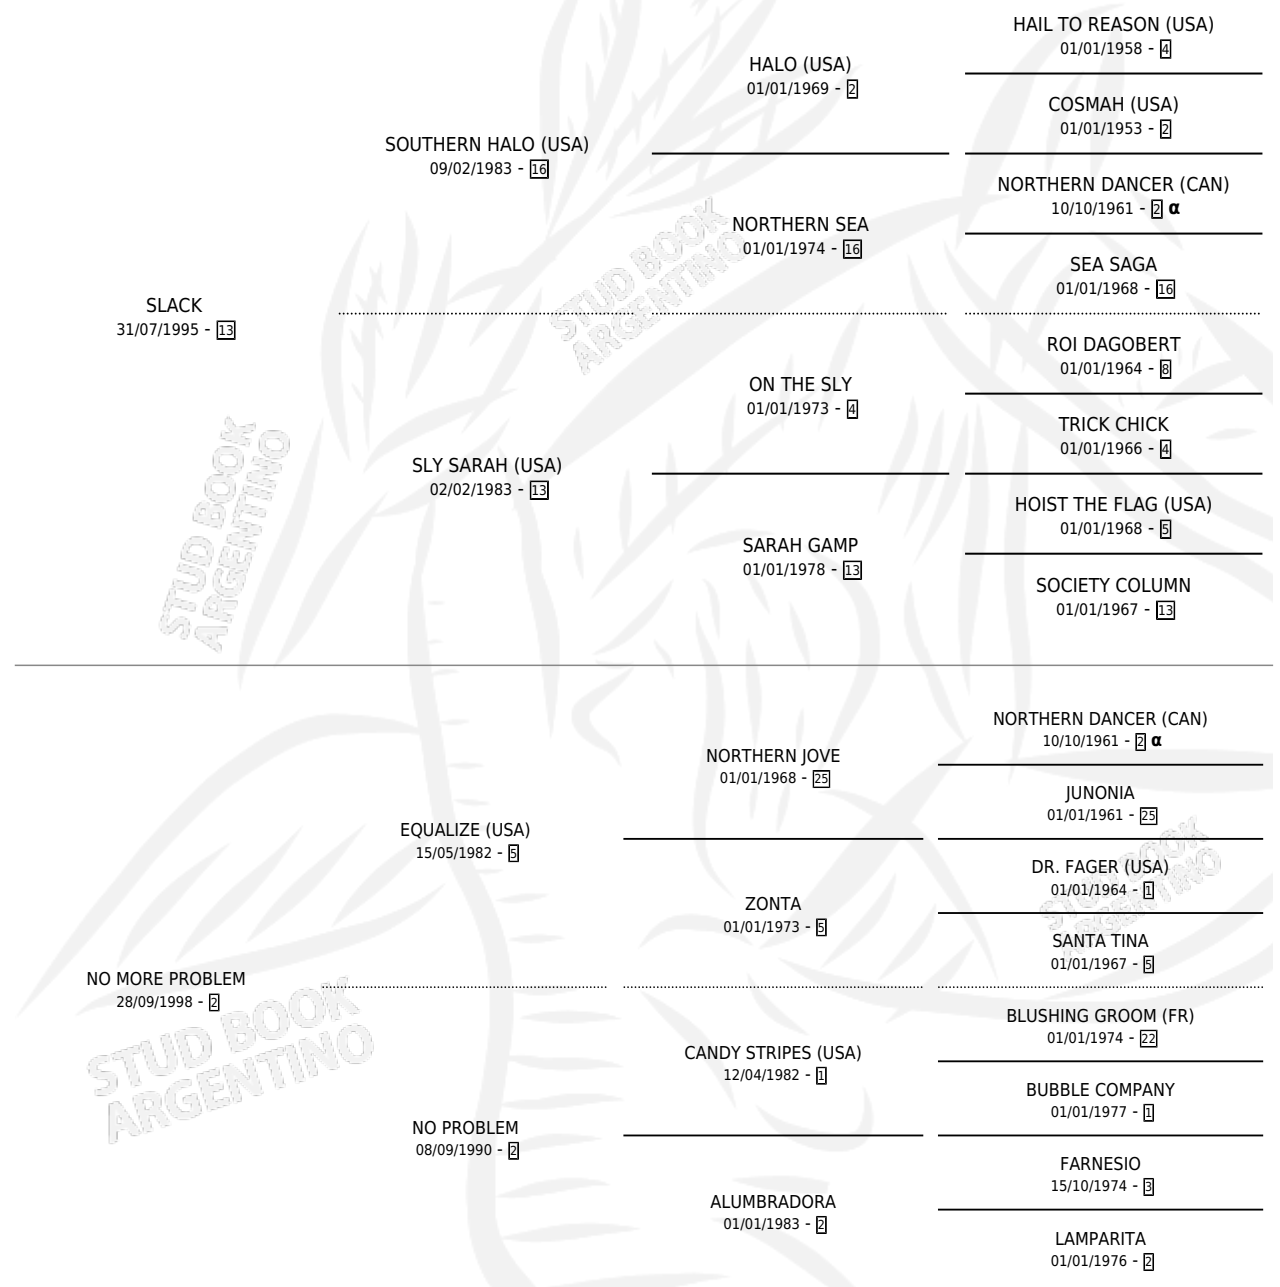

LACK OF PROBLEM

por SLACK y NO MORE PROBLEM por EQUALIZE (USA)

Argentina · Macho · Zaino · SP · 19/07/2007
Familia 2-h · Volumen 39

ESTADO

TIPIFICACIÓN SANGUÍNEA	X
TIPIFICACIÓN POR ADN	✓
PASAPORTE	✓
IDENTIFICACIÓN POR MICROCHIP	✓
REPRODUCTOR	X

Lugar de nacimiento: Etoile

Criador: Sin dato

PEDIGREE

INBREEDING : α

CAMPAÑA

Solo carreras oficiales de Argentina

POR EDAD

EDAD	CC	1°	2°	3°	4°	5°	NP	CLC	CLG	CLCG1	CLGG1	IMPORTE	GANANCIA / CC
6 AÑOS	4	0	0	0	0	0	4	0	0	0	0	\$0	\$0
TOTALES	4	0	0	0	0	0	4	0	0	0	0	\$0	\$0
%		0.0%	0.0%	0.0%	0.0%	0.0%	100%	0.0%	0.0%	0.0%	0.0%		