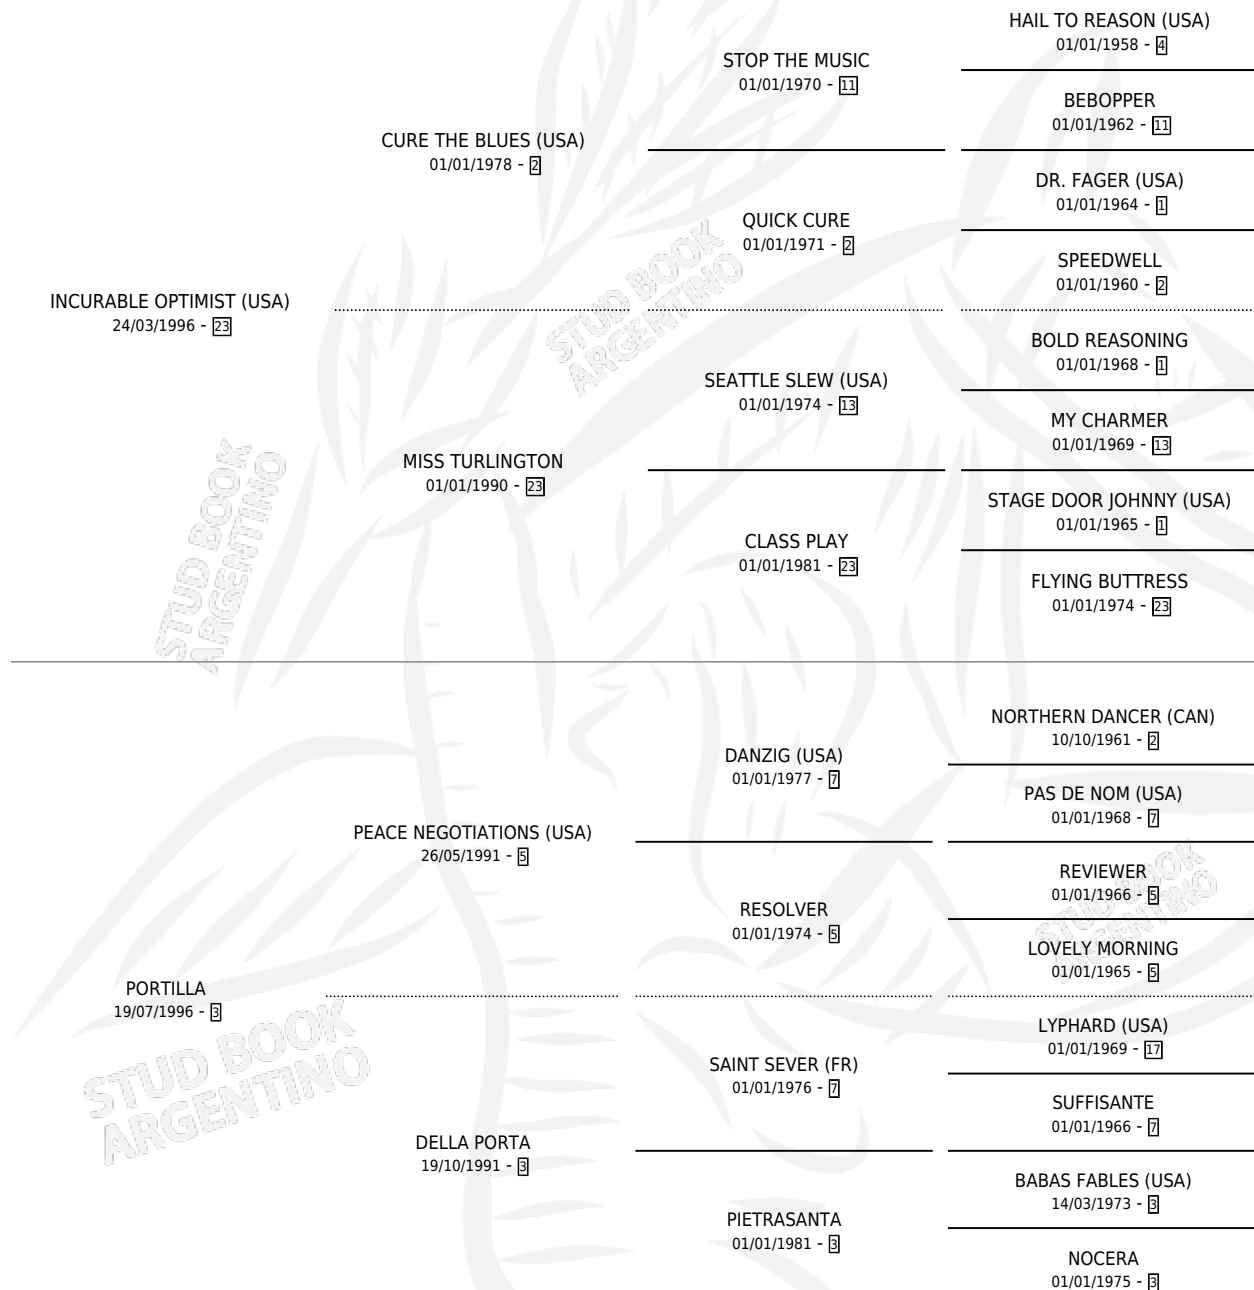

PURA OPTIMISTA

por **INCURABLE OPTIMIST (USA)** y **PORTILLA** por **PEACE NEGOTIATIONS (USA)**

Argentina · Hembra · Alazan · SP · 10/08/2007
Familia 3-b · Volumen 39

ESTADO

TIPIFICACIÓN SANGUÍNEA	X
TIPIFICACIÓN POR ADN	✓
PASAPORTE	✓
IDENTIFICACIÓN POR MICROCHIP	X
REPRODUCTOR	✓

Lugar de nacimiento: Las Retamas
Criador: Las Retamas

~

HIJOS

	MACHOS	HEMBRAS
1 NACIERON	0	1
1 CORRIERON	0	1

SIN ACTUACIONES

PEDIGREE

CAMPAÑA

Solo carreras oficiales de Argentina