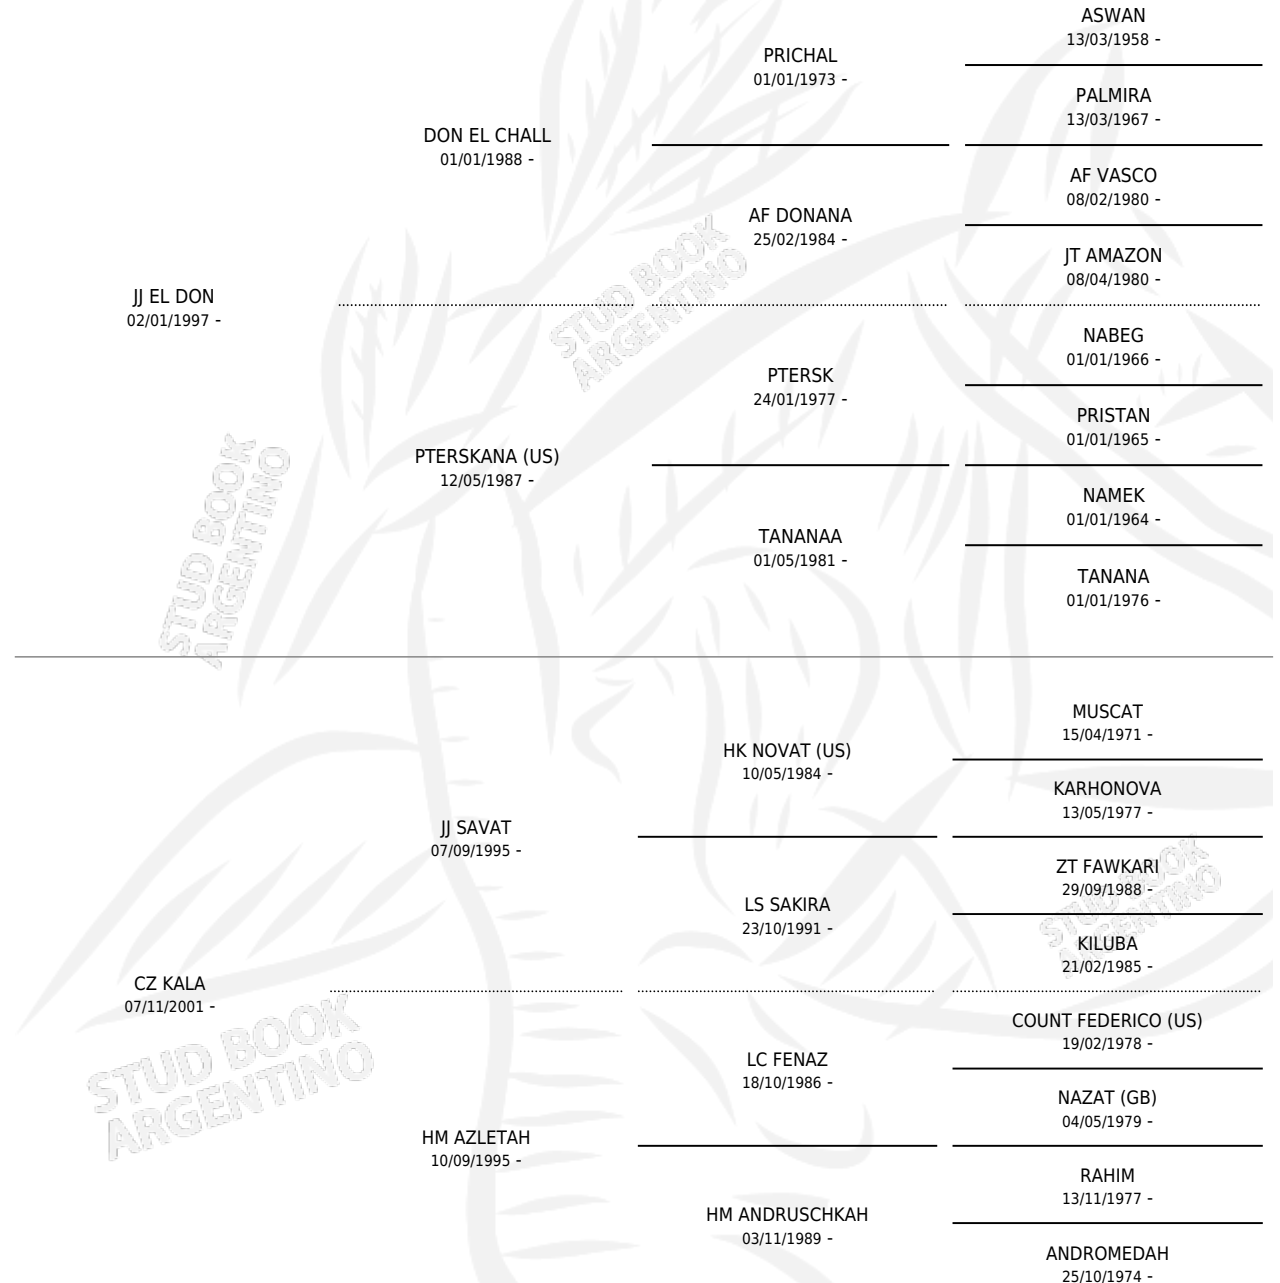

CZ KHALO

por JJ EL DON y CZ KALA por JJ SAVAT

Argentina · Macho · Tordillo · AP · 31/08/2007
Familia · Volumen 39

ESTADO

TIPIFICACIÓN SANGUÍNEA	X
TIPIFICACIÓN POR ADN	✓
PASAPORTE	X
IDENTIFICACIÓN POR MICROCHIP	X
REPRODUCTOR	X

Lugar de nacimiento: El Abubo

Criador: El Abubo

PEDIGREE

CZ KHALO

Datos oficiales del Stud Book Argentino

Documento generado el 14/05/2026

studbook.org.ar