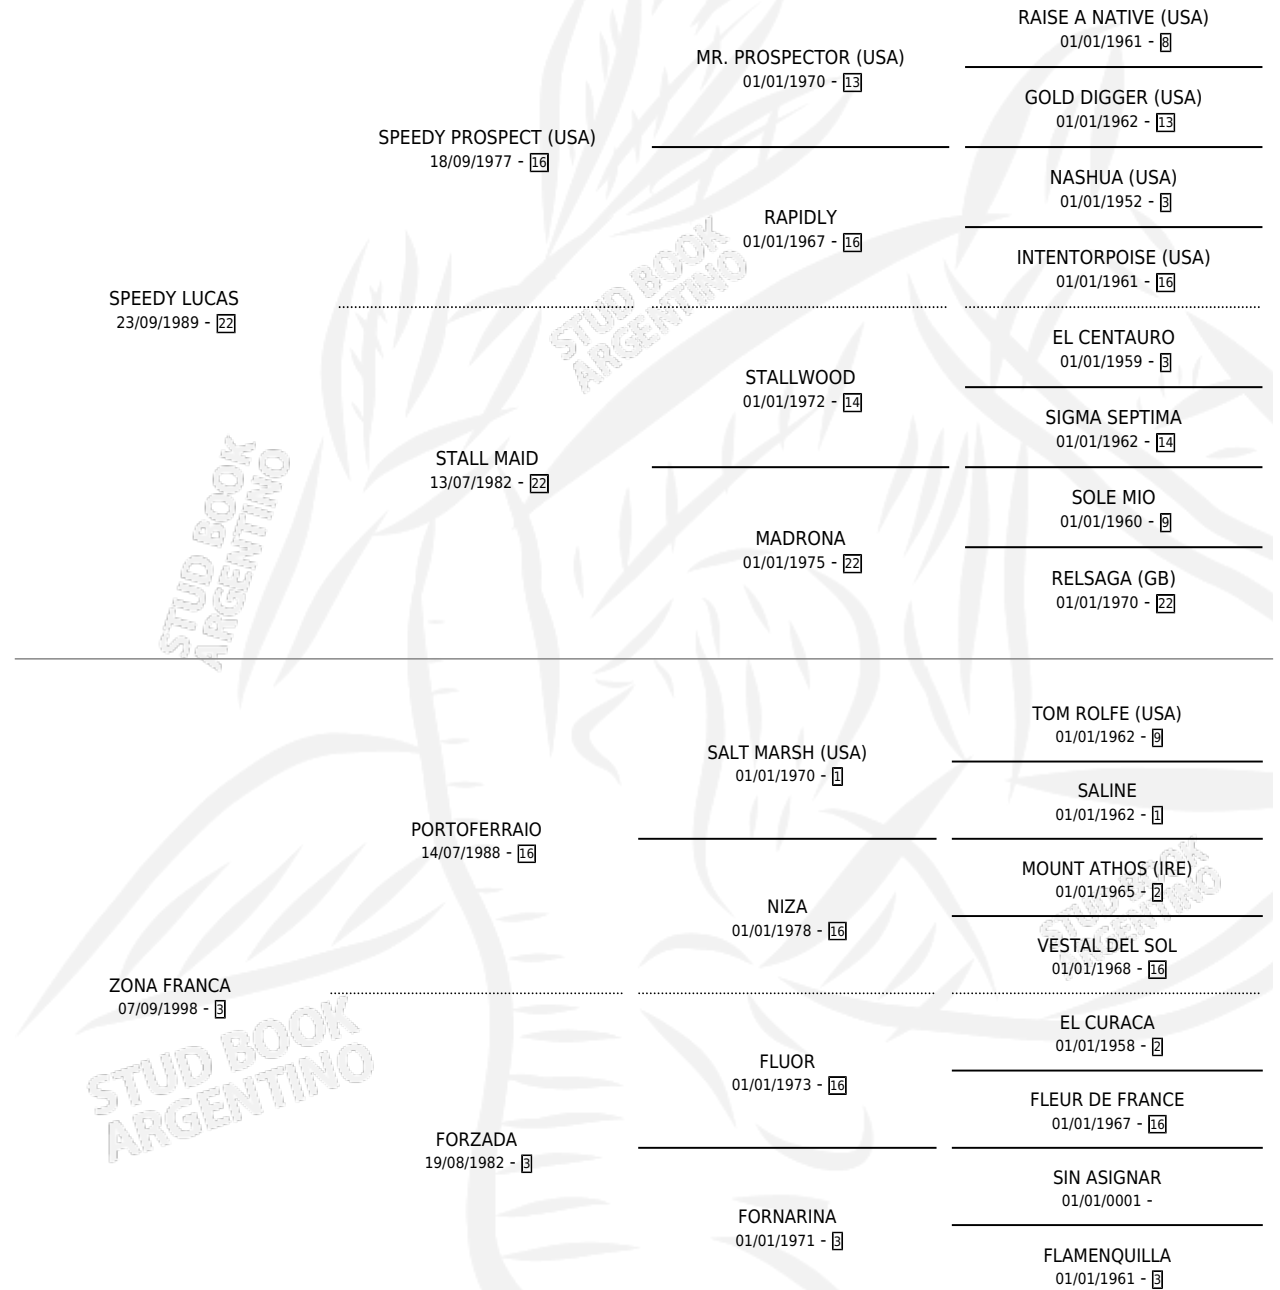

FRANCHUTE

por **SPEEDY LUCAS** y **ZONA FRANCA** por **PORTOFERRAIO**

Argentina · Macho · Zaino · SP · 17/08/2007
Familia 3-o · Volumen 39

ESTADO

TIPIFICACIÓN SANGUÍNEA	X
TIPIFICACIÓN POR ADN	✓
PASAPORTE	✓
IDENTIFICACIÓN POR MICROCHIP	✓
REPRODUCTOR	X

Lugar de nacimiento: San Ambrosio

Criador: San Ambrosio

PEDIGREE

CAMPAÑA

Solo carreras oficiales de Argentina

POR EDAD

EDAD	CC	1°	2°	3°	4°	5°	NP	CLC	CLG	CLCG1	CLGG1	IMPORTE	GANANCIA / CC
3 AÑOS	11	1	0	1	2	6	1	0	0	0	0	\$61,075	\$5,552
4 AÑOS	3	0	0	0	0	0	3	0	0	0	0	\$0	\$0
5 AÑOS	7	1	2	1	0	0	3	0	0	0	0	\$51,800	\$7,400
6 AÑOS	5	0	1	0	0	0	4	0	0	0	0	\$9,120	\$1,824
TOTALES	26	2	3	2	2	6	11	0	0	0	0	\$121,995	\$4,692
%		7.7%	11.5%	7.7%	7.7%	23.1%	42.3%	0.0%	0.0%	0.0%	0.0%		

Ganador de 2 carreras en San Isidro y La Plata - \$121,995, a los 3 y 5 años.

POR DISTANCIA

HIPODROMO	CC	1°	2°	3°	4°	5°	NP	CLC	CLG	CLCG1	CLGG1	IMPORTE
LA PLATA	11	1	3	1	0	0	6	0	0	0	0	\$59,170
1500 MTS	3	0	2	0	0	0	1	0	0	0	0	\$16,500
1600 MTS	5	1	1	1	0	0	2	0	0	0	0	\$41,350
1400 MTS	3	0	0	0	0	0	3	0	0	0	0	\$1,320
SAN ISIDRO	12	1	0	1	1	5	4	0	0	0	0	\$57,075
1200 MTS	2	0	0	0	1	0	1	0	0	0	0	\$4,700
1400 MTS	8	1	0	1	0	4	2	0	0	0	0	\$50,125
1600 MTS	2	0	0	0	0	1	1	0	0	0	0	\$2,250
PALERMO	3	0	0	0	1	1	1	0	0	0	0	\$5,750
1400 MTS	2	0	0	0	0	1	1	0	0	0	0	\$2,750
1200 MTS	1	0	0	0	1	0	0	0	0	0	0	\$3,000