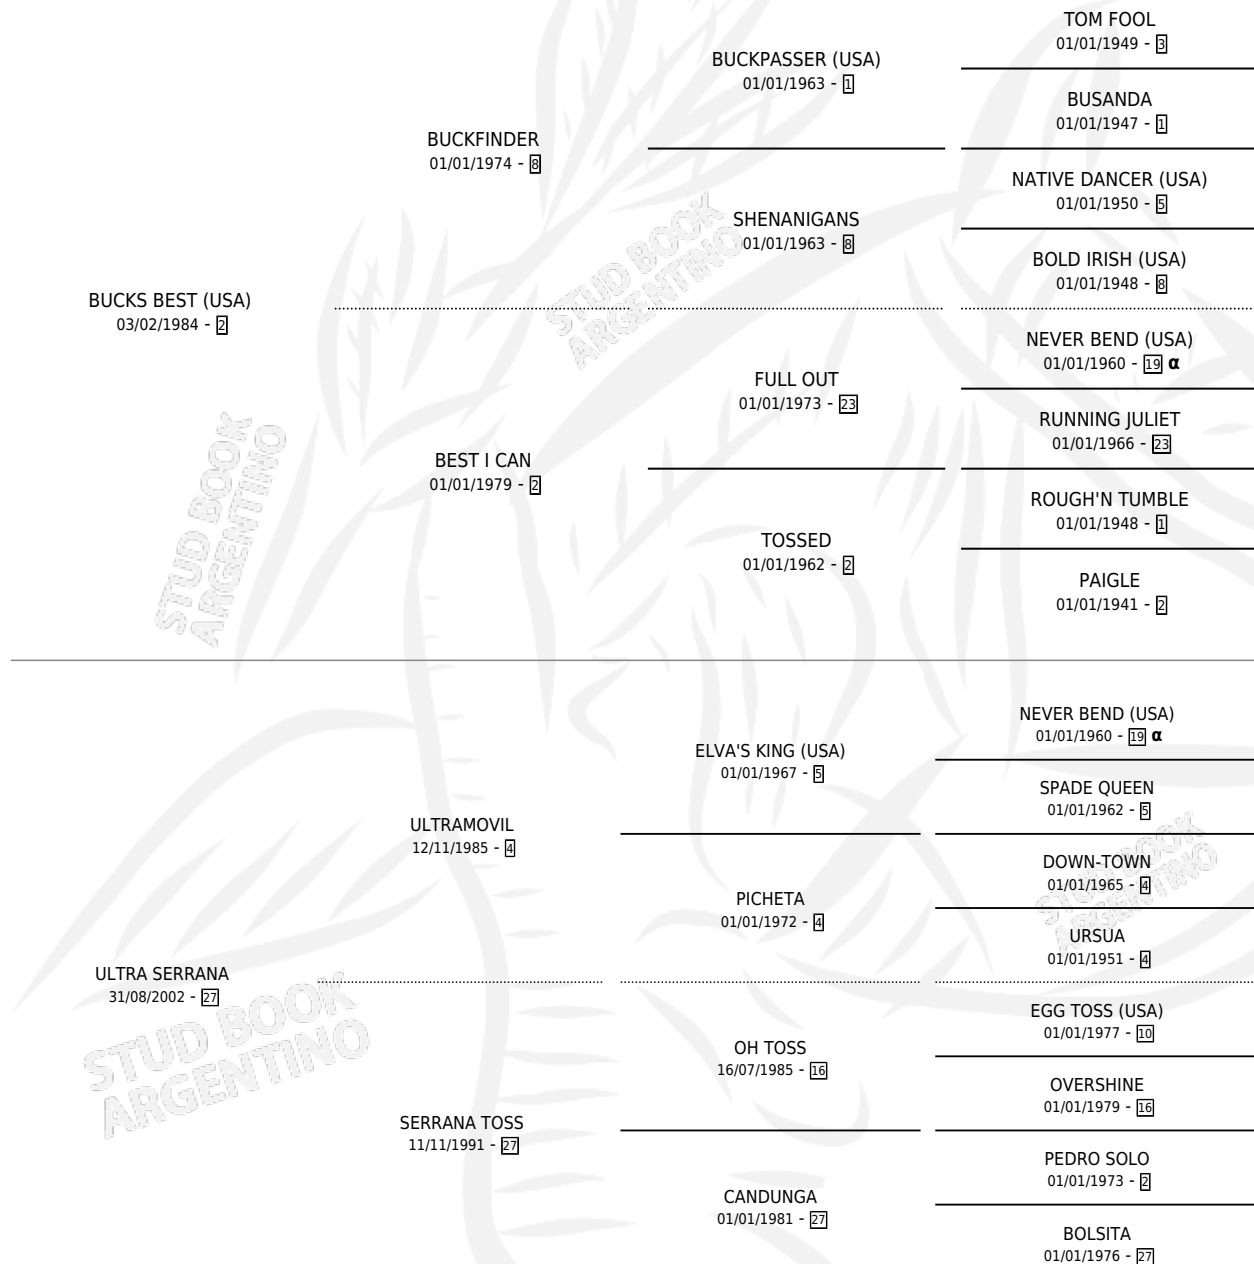

BUCKS LOGRADO

por **BUCKS BEST (USA)** y **ULTRA SERRANA** por **ULTRAMOVIL**

Argentina · Macho · Zaino Doradillo · SP · 01/08/2007
Familia 27-a · Volumen 39

ESTADO

TIPIFICACIÓN SANGUÍNEA	X
TIPIFICACIÓN POR ADN	✓
PASAPORTE	✓
IDENTIFICACIÓN POR MICROCHIP	✓
REPRODUCTOR	X

Lugar de nacimiento: Traslasierra
Criador: Rojo Oscar Alberto

PEDIGREE

INBREEDING : α

CAMPAÑA

Solo carreras oficiales de Argentina

POR EDAD

EDAD	CC	1°	2°	3°	4°	5°	NP	CLC	CLG	CLCG1	CLGG1	IMPORTE	GANANCIA / CC
5 AÑOS	2	1	0	0	0	0	1	0	0	0	0	\$20,000	\$10,000
TOTALES	2	1	0	0	0	0	1	0	0	0	0	\$20,000	\$10,000
%		50.0%	0.0%	0.0%	0.0%	0.0%	50.0%	0.0%	0.0%	0.0%	0.0%		

Ganador en La Punta debutando - \$20,000, a los 5 años.

POR DISTANCIA

HIPODROMO	CC	1°	2°	3°	4°	5°	NP	CLC	CLG	CLCG1	CLGG1	IMPORTE
LA PUNTA	2	1	0	0	0	0	1	0	0	0	0	\$20,000
1000 MTS	2	1	0	0	0	0	1	0	0	0	0	\$20,000