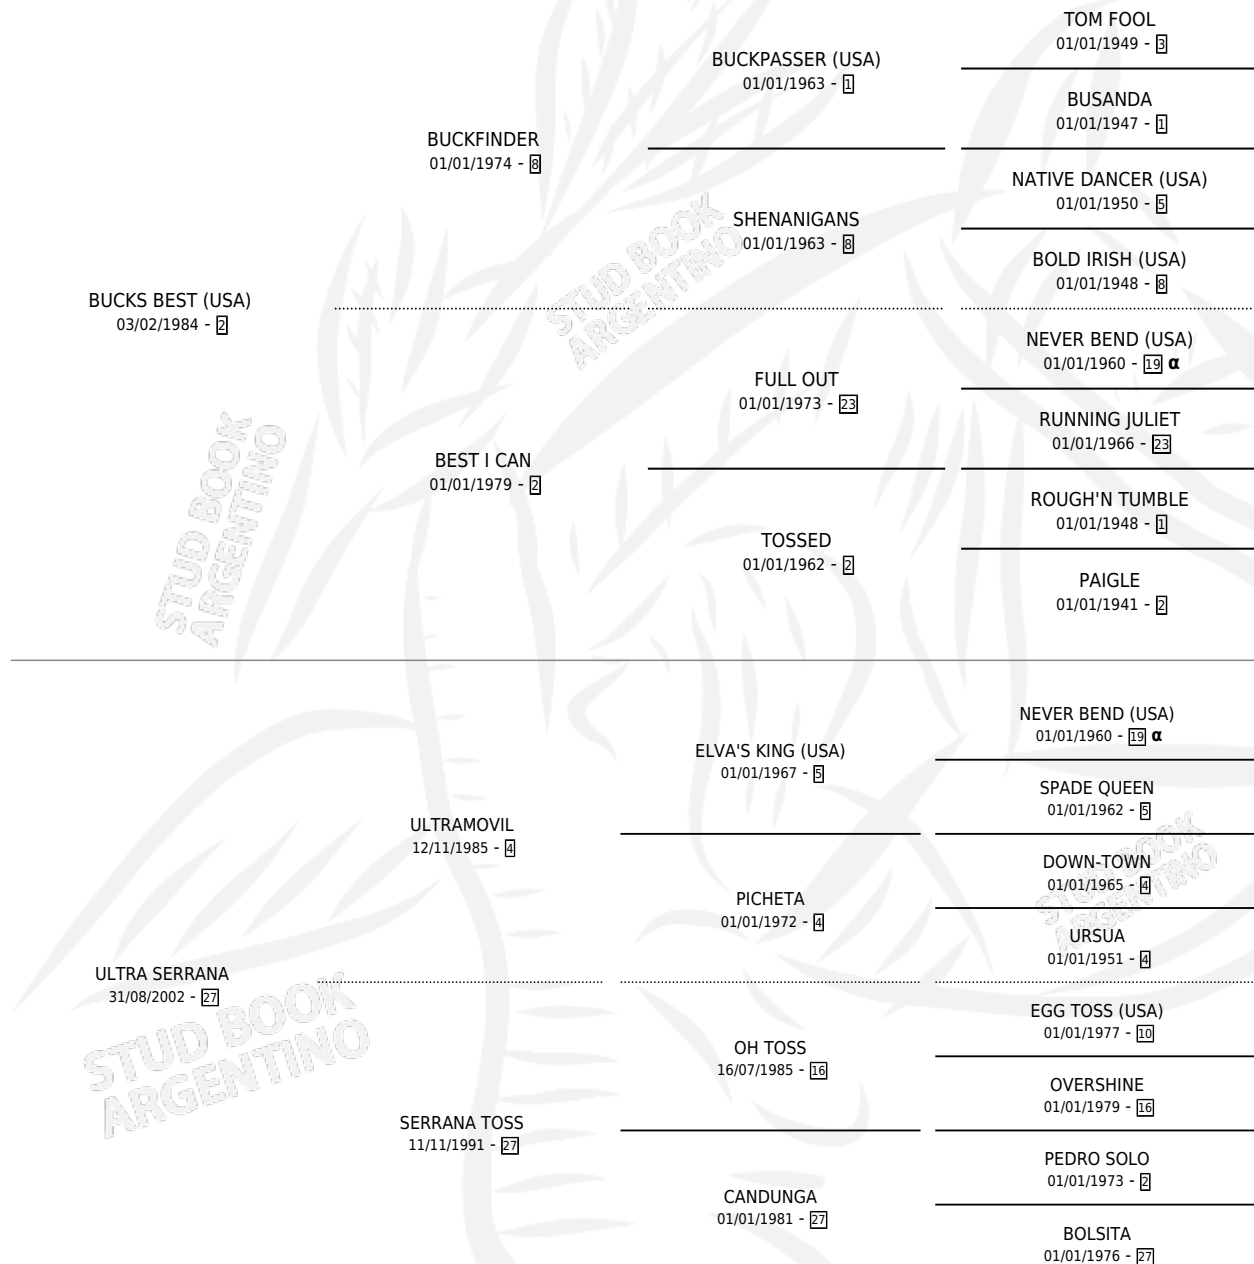

BUCKS LOGRADO

por **BUCKS BEST (USA)** y **ULTRA SERRANA** por **ULTRAMOVIL**

Argentina · Macho · Zaino Doradillo · SP · 01/08/2007
Familia 27-a · Volumen 39

ESTADO

TIPIFICACIÓN SANGUÍNEA	X
TIPIFICACIÓN POR ADN	✓
PASAPORTE	✓
IDENTIFICACIÓN POR MICROCHIP	✓
REPRODUCTOR	X

Lugar de nacimiento: Traslasierra
Criador: Rojo Oscar Alberto

PEDIGREE

INBREEDING : α