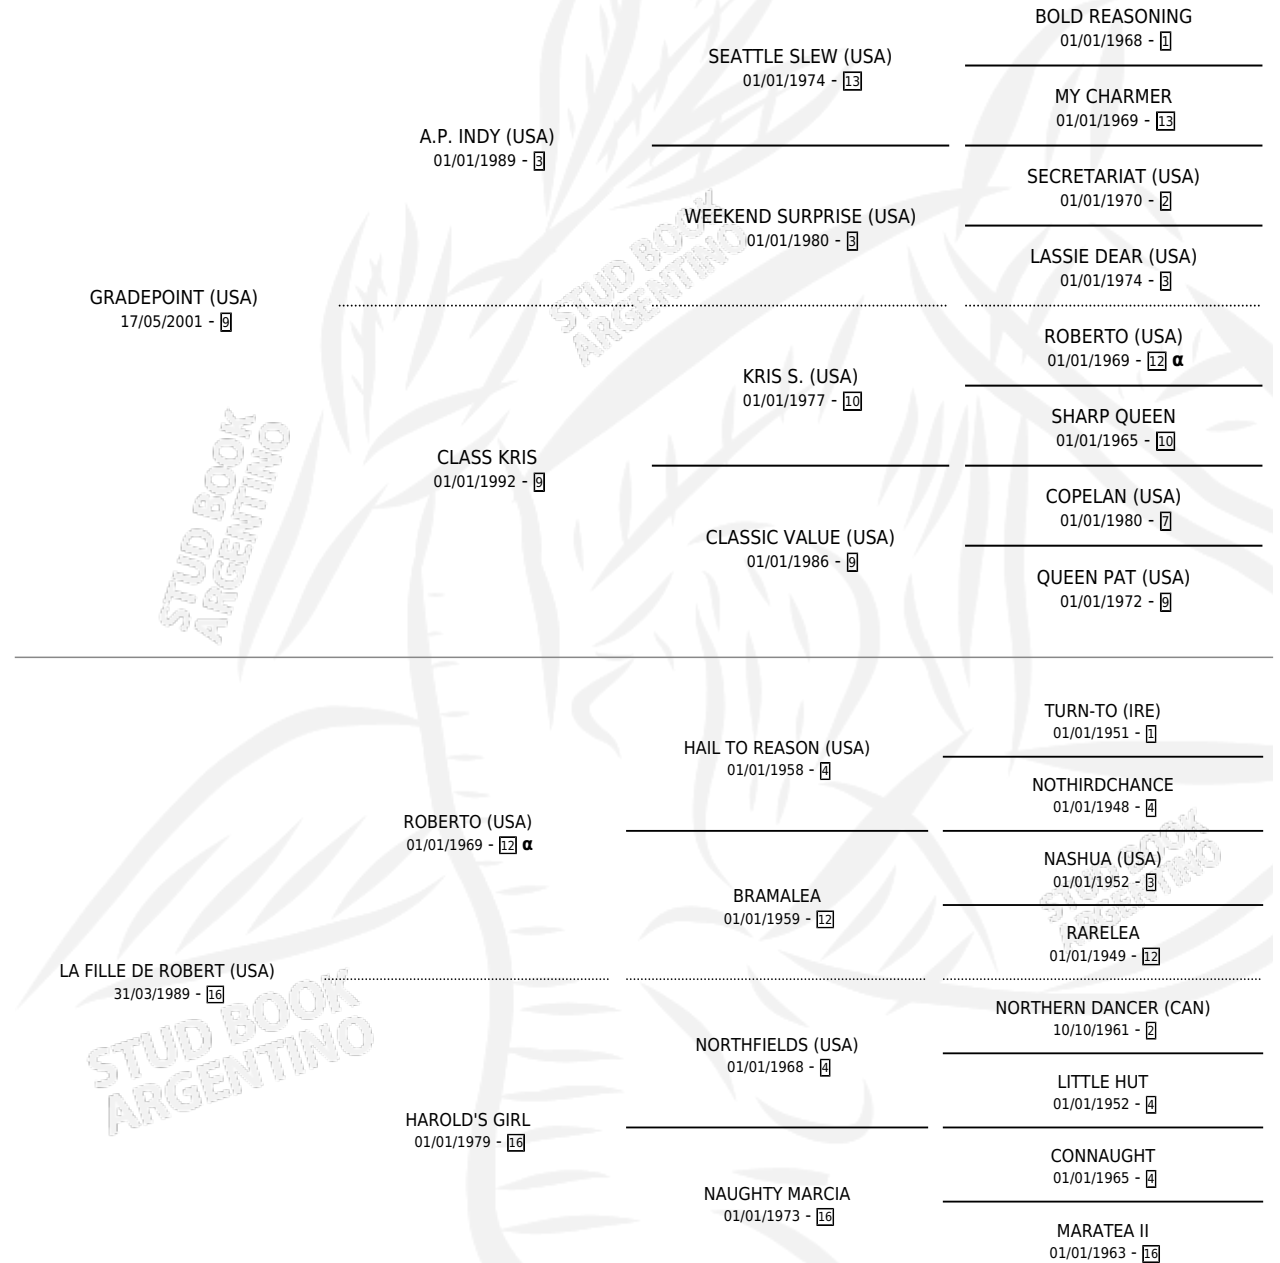

HORMIGA INT

por **GRADEPOINT (USA)** y **LA FILLE DE ROBERT (USA)** por **ROBERTO (USA)**

Argentina · Hembra · Zaino · SP · 18/08/2007
Familia 16-b · Volumen 39

ESTADO

TIPIFICACIÓN SANGUÍNEA	X
TIPIFICACIÓN POR ADN	✓
PASAPORTE	✓
IDENTIFICACIÓN POR MICROCHIP	✓
REPRODUCTOR	✓

Lugar de nacimiento: Caryjuan
Criador: Caryjuan

~

HIJOS

	MACHOS	HEMBRAS
4 NACIERON	3	1
SIN ACTUACIONES		

PEDIGREE

INBREEDING : α

CAMPAÑA

Solo carreras oficiales de Argentina

Ganadora en La Punta - \$39,433, a los 4 años.

POR DISTANCIA

HIPODROMO	CC	1°	2°	3°	4°	5°	NP	CLC	CLG	CLCG1	CLGG1	IMPORTE
LA PUNTA	13	1	1	2	1	1	7	0	0	0	0	\$39,433
1000 MTS	2	0	0	0	0	0	2	0	0	0	0	\$0
1200 MTS	8	0	1	2	1	1	3	0	0	0	0	\$15,433
1400 MTS	3	1	0	0	0	0	2	0	0	0	0	\$24,000