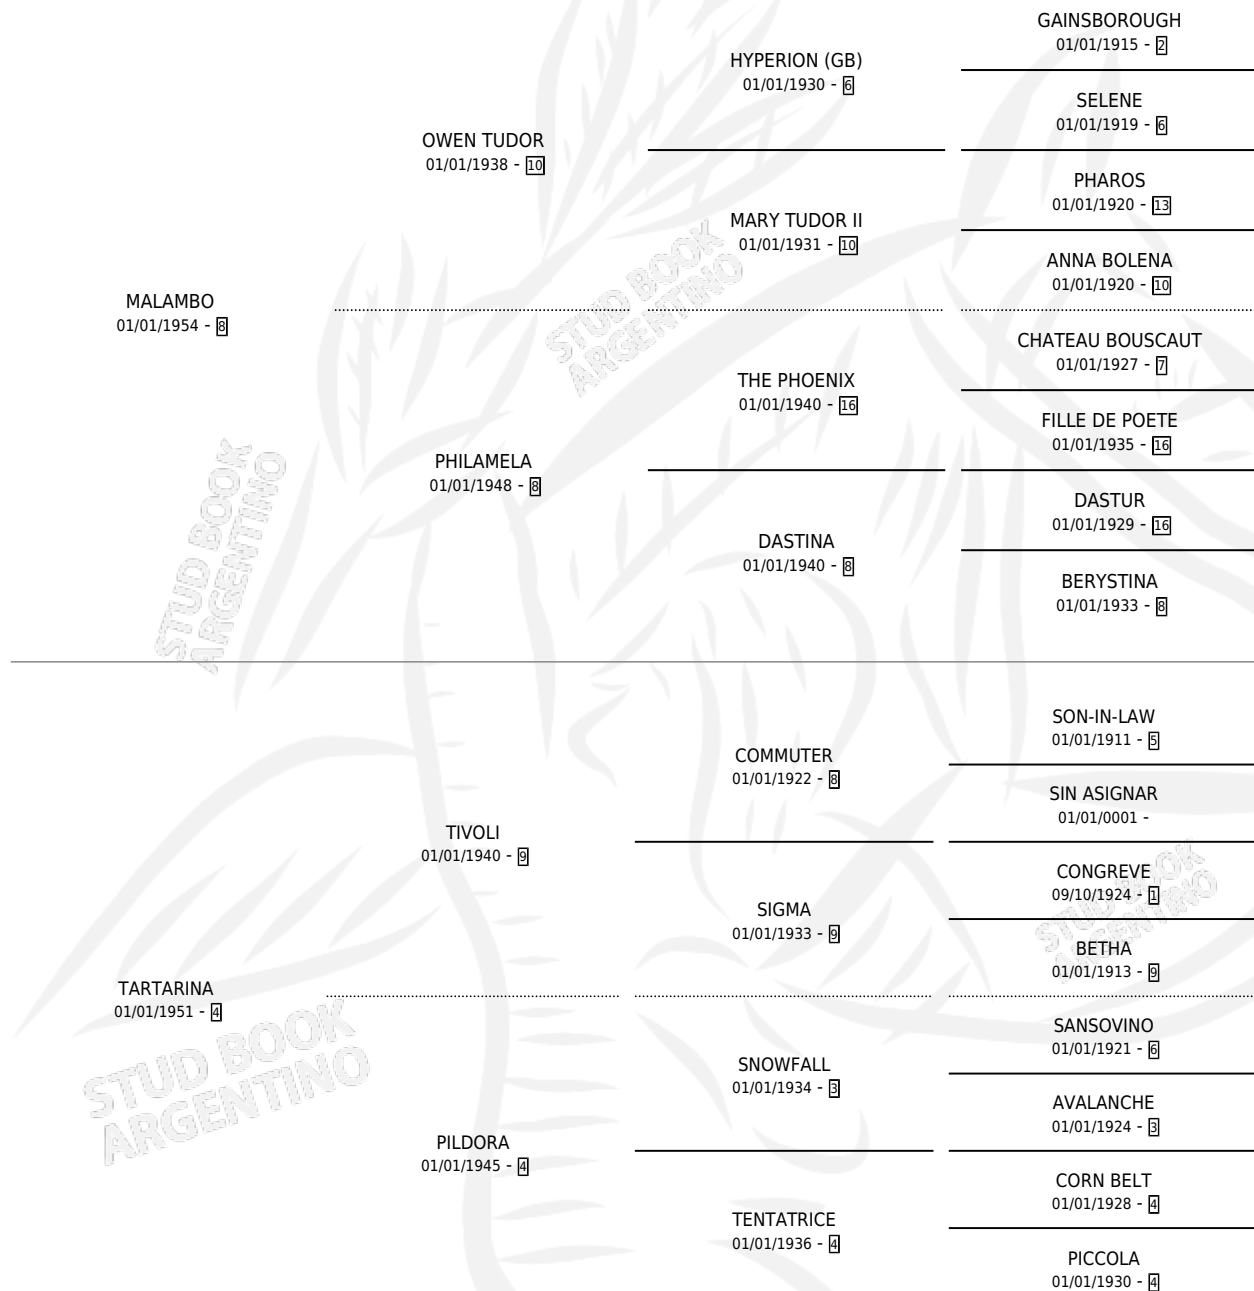

MARJORIE

por MALAMBO y TARTARINA por TIVOLI

Argentina · Hembra · Alazan · SP · 01/01/1962
Familia 4-k · Volumen 24

ESTADO

TIPIFICACIÓN SANGUÍNEA	X
TIPIFICACIÓN POR ADN	X
PASAPORTE	X
IDENTIFICACIÓN POR MICROCHIP	X
REPRODUCTOR	X

Lugar de nacimiento: Campo particular

Criador: Sin dato

~

HIJOS

	MACHOS	HEMBRAS
5 NACIERON	2	3
1 CORRIERON	1	0
1 GANARON	1	0

1	1	0
GANADORES CL	GANADORES GR	GANADORES G1

PEDIGREE

MARJORIE