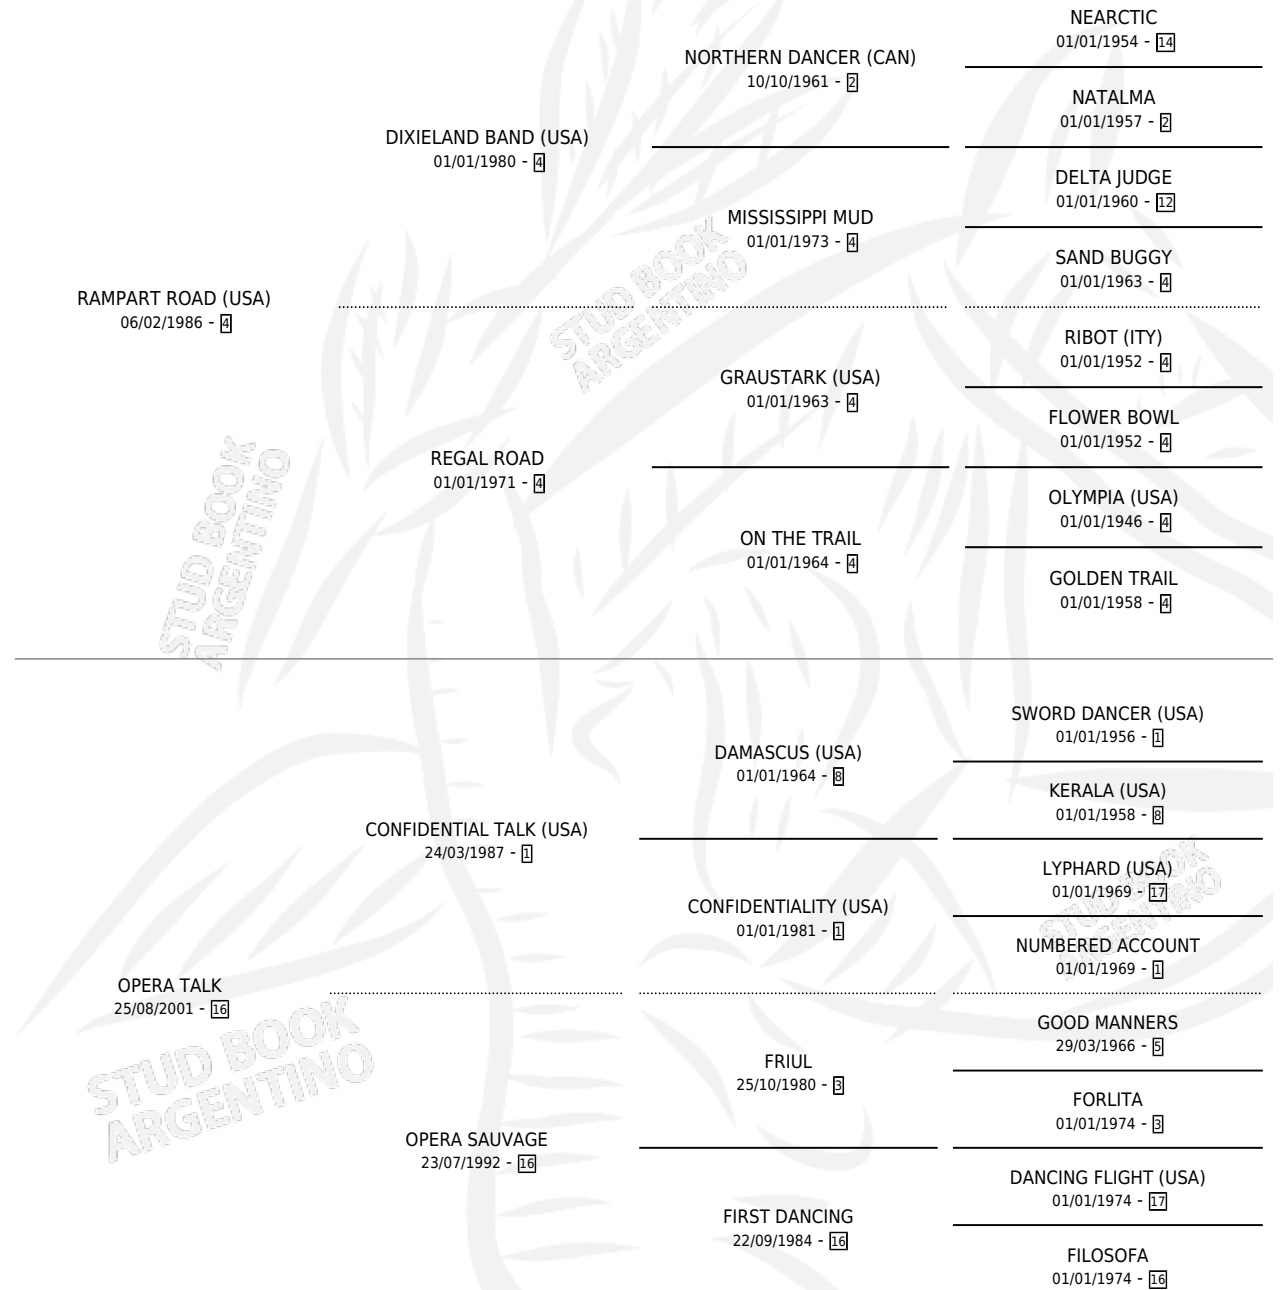

REINA COMICA

por RAMPART ROAD (USA) y OPERA TALK por
CONFIDENTIAL TALK (USA)

Argentina · Hembra · Zaino Doradillo · SP · 06/08/2007
Familia 16-e · Volumen 39

ESTADO

TIPIFICACIÓN SANGUÍNEA	X
TIPIFICACIÓN POR ADN	✓
PASAPORTE	✓
IDENTIFICACIÓN POR MICROCHIP	✓
REPRODUCTOR	X

Lugar de nacimiento: Don Florentino

Criador: Don Florentino

PEDIGREE

REINA COMICA

Datos oficiales del Stud Book Argentino

Documento generado el 23/05/2026

studbook.org.ar