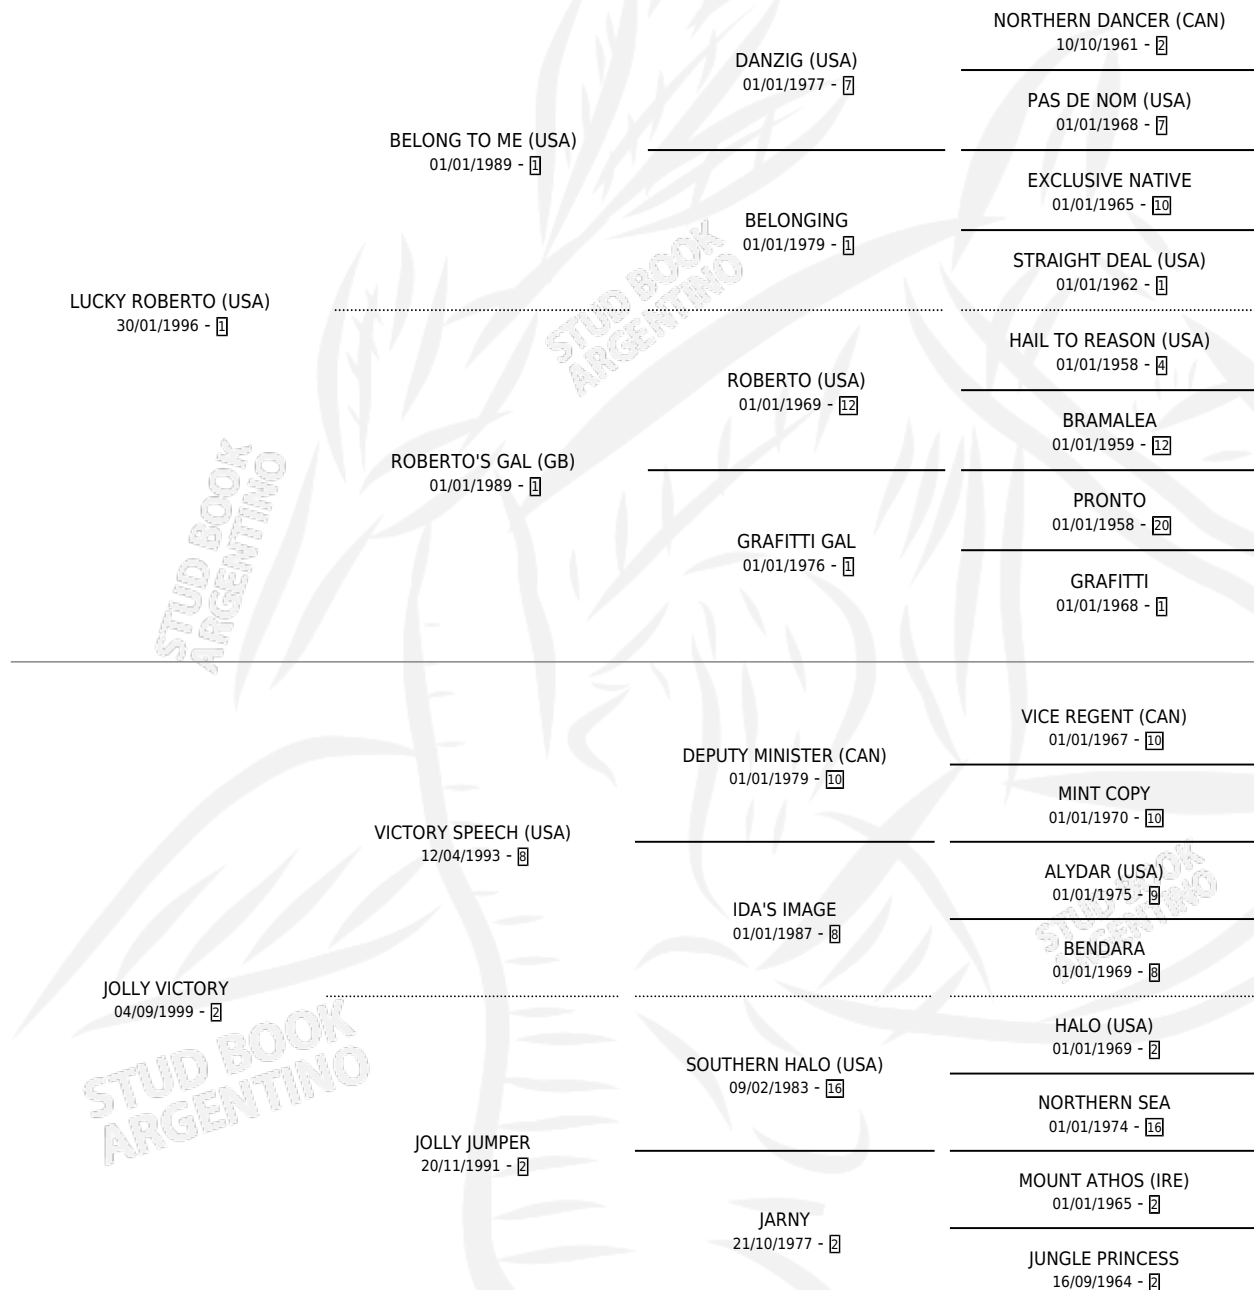

DESALINEADA

por **LUCKY ROBERTO (USA)** y **JOLLY VICTORY** por **VICTORY SPEECH (USA)**

Argentina · Hembra · Alazan · SP · 01/08/2007
Familia 2-g · Volumen 39

ESTADO

TIPIFICACIÓN SANGUÍNEA	X
TIPIFICACIÓN POR ADN	✓
PASAPORTE	✓
IDENTIFICACIÓN POR MICROCHIP	✓
REPRODUCTOR	✓

Lugar de nacimiento: Don Florentino
Criador: Don Florentino

~

HIJOS

	MACHOS	HEMBRAS
2 NACIERON	1	1
SIN ACTUACIONES		

PEDIGREE

S

mientos 2 / Efectividad 33.33%

PADRILLO	PRODUCTO	CRIADOR	1ER SERVICIO	ÚLTIMO SERVICIO
INDIAN POWER	∅		08/08/2016	09/08/2016
DESALINEADA INDIAN POWER	DESALINEADO (M A, 08/11/2015) MURIÓ EL 06/05/2016	AMIONE ANGEL	23/08/2014	05/11/2014
INDIAN POWER	∅		12/11/2013	04/12/2013
CAMPDAVIS	YOLLYS DAVIS (H Z, 08/08/2013)	AMIONE ANGEL	18/08/2012	18/08/2012
QUE VIDA BUENA	∅		17/11/2011	17/11/2011
QUE VIDA BUENA	∅		14/08/2010	14/08/2010