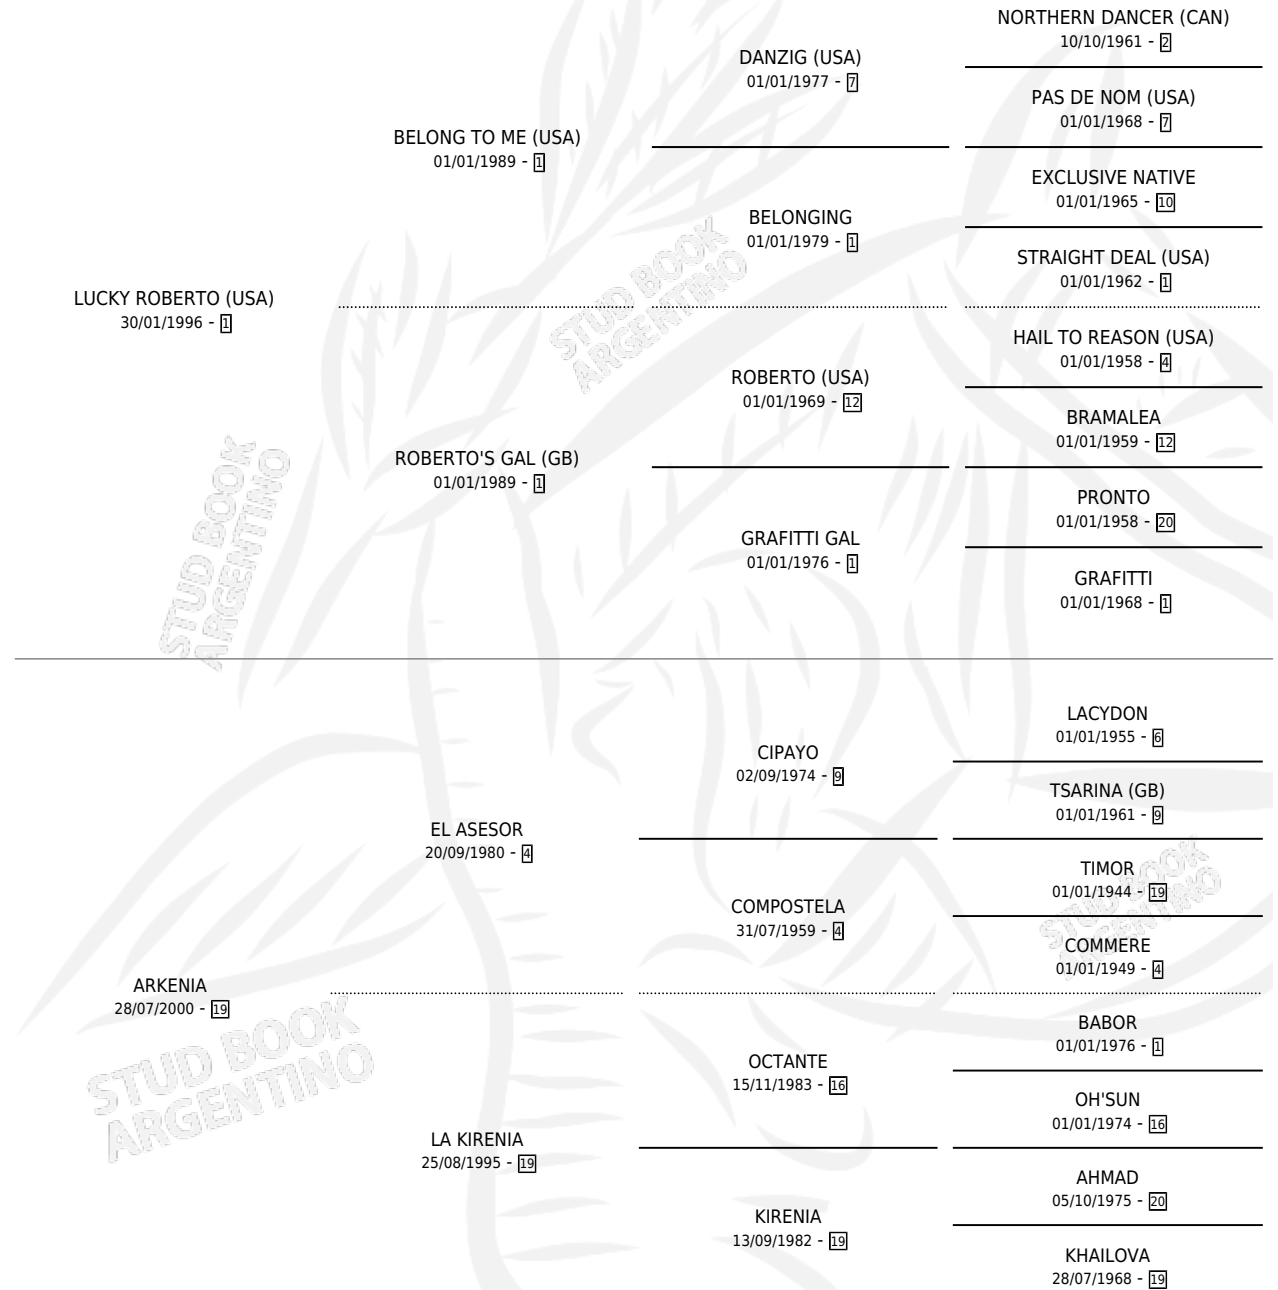

TAQUERO

por **LUCKY ROBERTO (USA)** y **ARKENIA** por **EL ASESOR**

Argentina · Macho · Alazan · SP · 14/07/2007
Familia 19 · Volumen 39

ESTADO

TIPIFICACIÓN SANGUÍNEA	X
TIPIFICACIÓN POR ADN	✓
PASAPORTE	✓
IDENTIFICACIÓN POR MICROCHIP	✓
REPRODUCTOR	X

Lugar de nacimiento: Don Florentino

Criador: Don Florentino

PEDIGREE

CAMPAÑA

Solo carreras oficiales de Argentina

POR EDAD

EDAD	CC	1°	2°	3°	4°	5°	NP	CLC	CLG	CLCG1	CLGG1	IMPORTE	GANANCIA / CC
3 AÑOS	2	0	1	0	0	0	1	0	0	0	0	\$9,750	\$4,875
4 AÑOS	3	0	0	1	1	0	1	0	0	0	0	\$8,820	\$2,940
5 AÑOS	1	0	0	0	0	0	1	0	0	0	0	\$0	\$0
TOTALES	6	0	1	1	1	0	3	0	0	0	0	\$18,570	\$3,095
%		0.0%	16.7%	16.7%	16.7%	0.0%	50.0%	0.0%	0.0%	0.0%	0.0%		