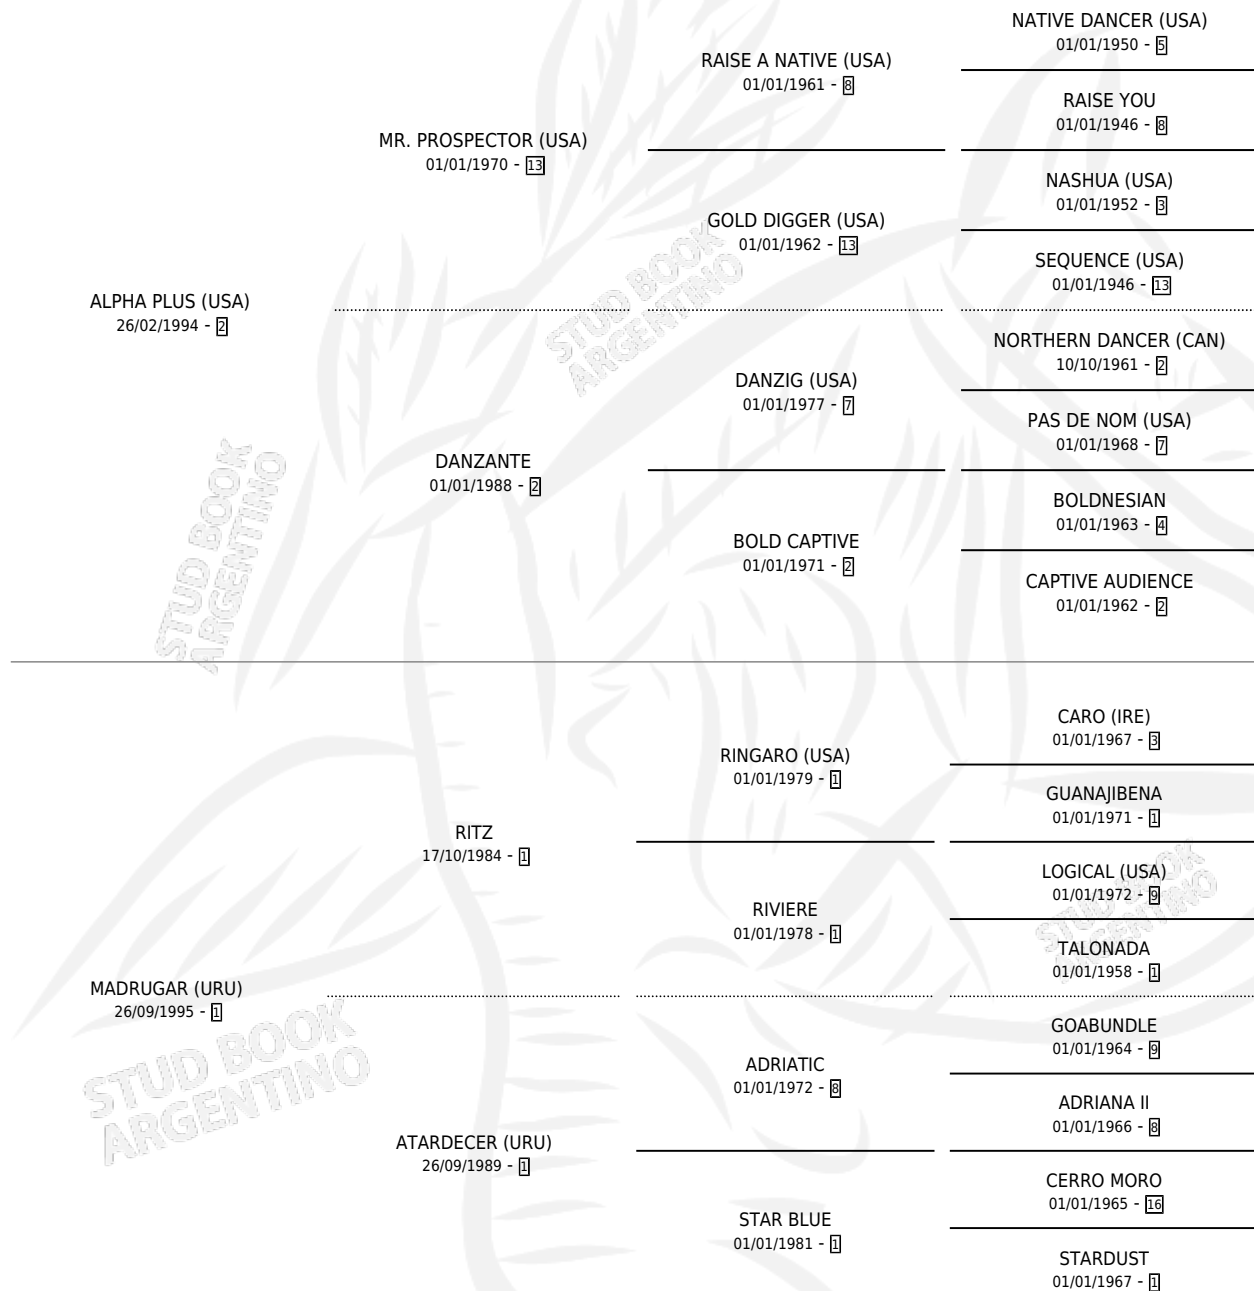

ARTE DE MAGIA

por **ALPHA PLUS (USA)** y **MADRUGAR (URU)** por **RITZ**

Argentina · Macho · Zaino · SP · 30/08/2007
Familia 1 · Volumen 39

ESTADO

TIPIFICACIÓN SANGUÍNEA	X
TIPIFICACIÓN POR ADN	✓
PASAPORTE	✓
IDENTIFICACIÓN POR MICROCHIP	✓
REPRODUCTOR	X

Lugar de nacimiento: Don Florentino

Criador: Don Florentino

PEDIGREE

CAMPAÑA

Solo carreras oficiales de Argentina

POR EDAD

EDAD	CC	1°	2°	3°	4°	5°	NP	CLC	CLG	CLCG1	CLGG1	IMPORTE	GANANCIA / CC
3 AÑOS	4	1	0	1	1	0	1	0	0	0	0	\$33,920	\$8,480
4 AÑOS	3	0	1	1	0	0	1	0	0	0	0	\$12,771	\$4,257
5 AÑOS	1	0	0	0	0	0	1	0	0	0	0	\$0	\$0
TOTALES	8	1	1	2	1	0	3	0	0	0	0	\$46,691	\$5,836
%		12.5%	12.5%	25.0%	12.5%	0.0%	37.5%	0.0%	0.0%	0.0%	0.0%		

Ganador en La Punta - \$46,691, a los 3 años.

POR DISTANCIA

HIPODROMO	CC	1°	2°	3°	4°	5°	NP	CLC	CLG	CLCG1	CLGG1	IMPORTE
LA PLATA	1	0	0	0	0	0	1	0	0	0	0	\$0
1000 MTS	1	0	0	0	0	0	1	0	0	0	0	\$0
PALERMO	3	0	0	1	0	0	2	0	0	0	0	\$5,200
1000 MTS	2	0	0	1	0	0	1	0	0	0	0	\$5,200
1200 MTS	1	0	0	0	0	0	1	0	0	0	0	\$0
LA PUNTA	3	1	1	1	0	0	0	0	0	0	0	\$38,791
1000 MTS	3	1	1	1	0	0	0	0	0	0	0	\$38,791
SAN ISIDRO	1	0	0	0	1	0	0	0	0	0	0	\$2,700
1200 MTS	1	0	0	0	1	0	0	0	0	0	0	\$2,700