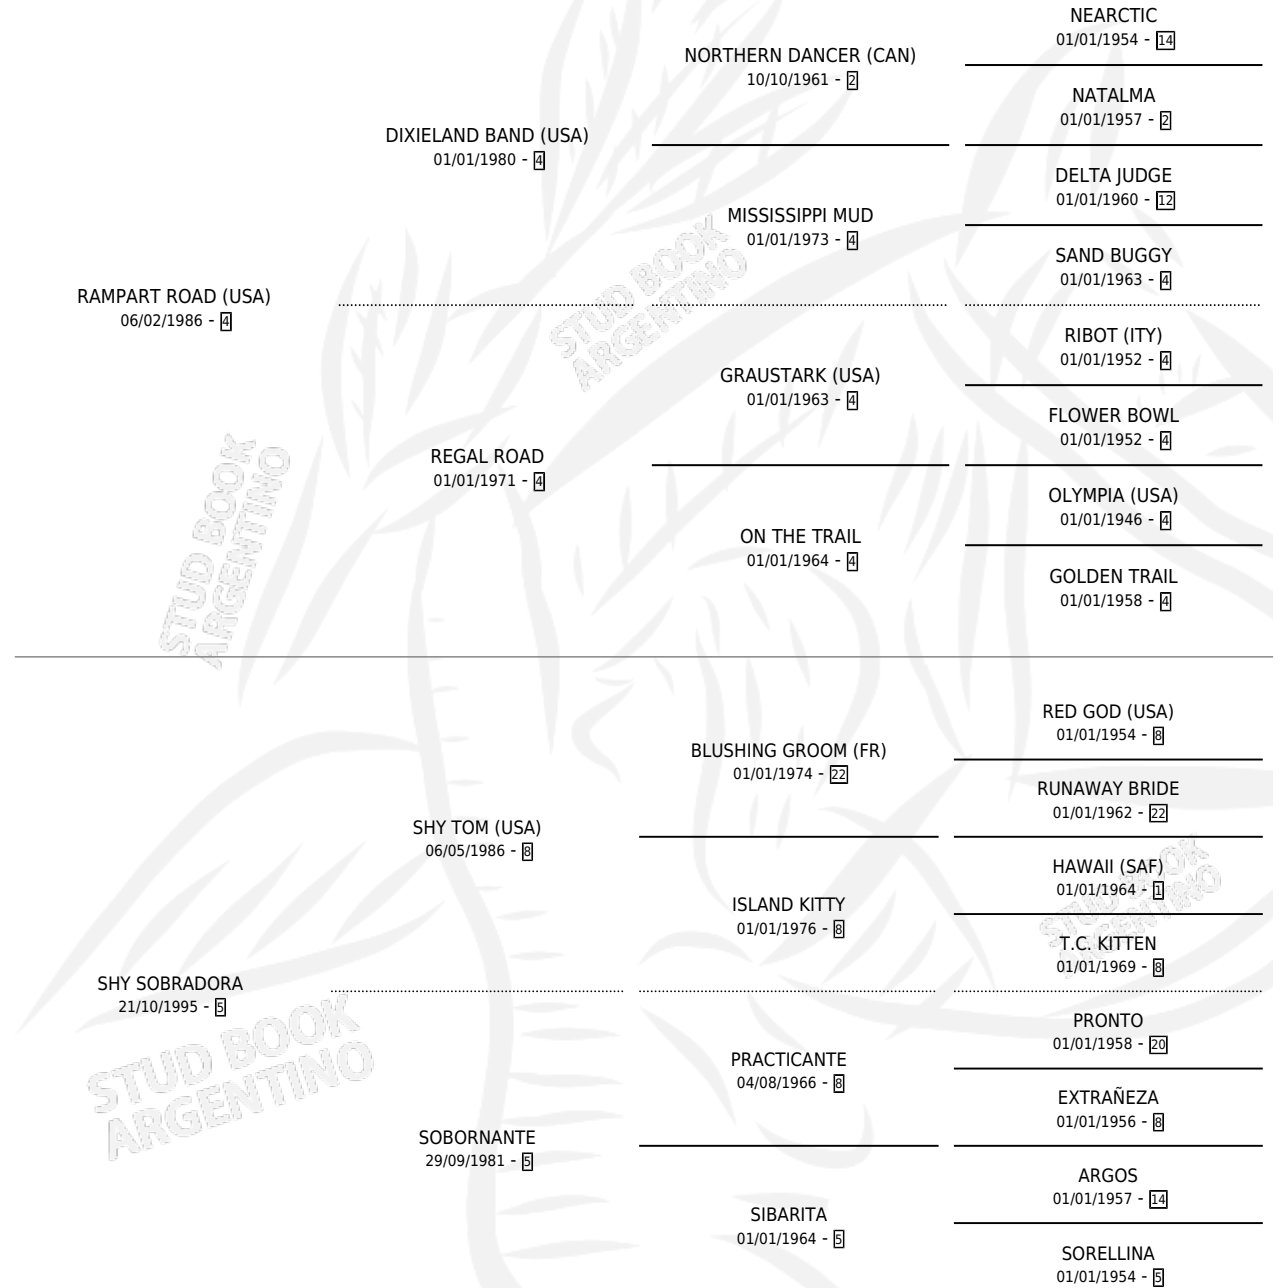

LA RENEGADA

por **RAMPART ROAD (USA)** y **SHY SOBRADORA** por **SHY TOM (USA)**

Argentina · Hembra · Alazan · SP · 04/09/2007
Familia 5-g · Volumen 39

ESTADO

TIPIFICACIÓN SANGUÍNEA	X
TIPIFICACIÓN POR ADN	✓
PASAPORTE	✓
IDENTIFICACIÓN POR MICROCHIP	✓
REPRODUCTOR	X

Lugar de nacimiento: Don Florentino

Criador: Don Florentino

PEDIGREE

CAMPAÑA

Solo carreras oficiales de Argentina

POR EDAD

EDAD	CC	1°	2°	3°	4°	5°	NP	CLC	CLG	CLCG1	CLGG1	IMPORTE	GANANCIA / CC
3 AÑOS	2	1	0	0	0	0	1	0	0	0	0	\$32,500	\$16,250
4 AÑOS	2	0	0	0	0	0	2	0	0	0	0	\$0	\$0
5 AÑOS	5	0	2	0	0	1	2	0	0	0	0	\$15,090	\$3,018
TOTALES	9	1	2	0	0	1	5	0	0	0	0	\$47,590	\$5,288
%		11.1%	22.2%	0.0%	0.0%	11.1%	55.6%	0.0%	0.0%	0.0%	0.0%		