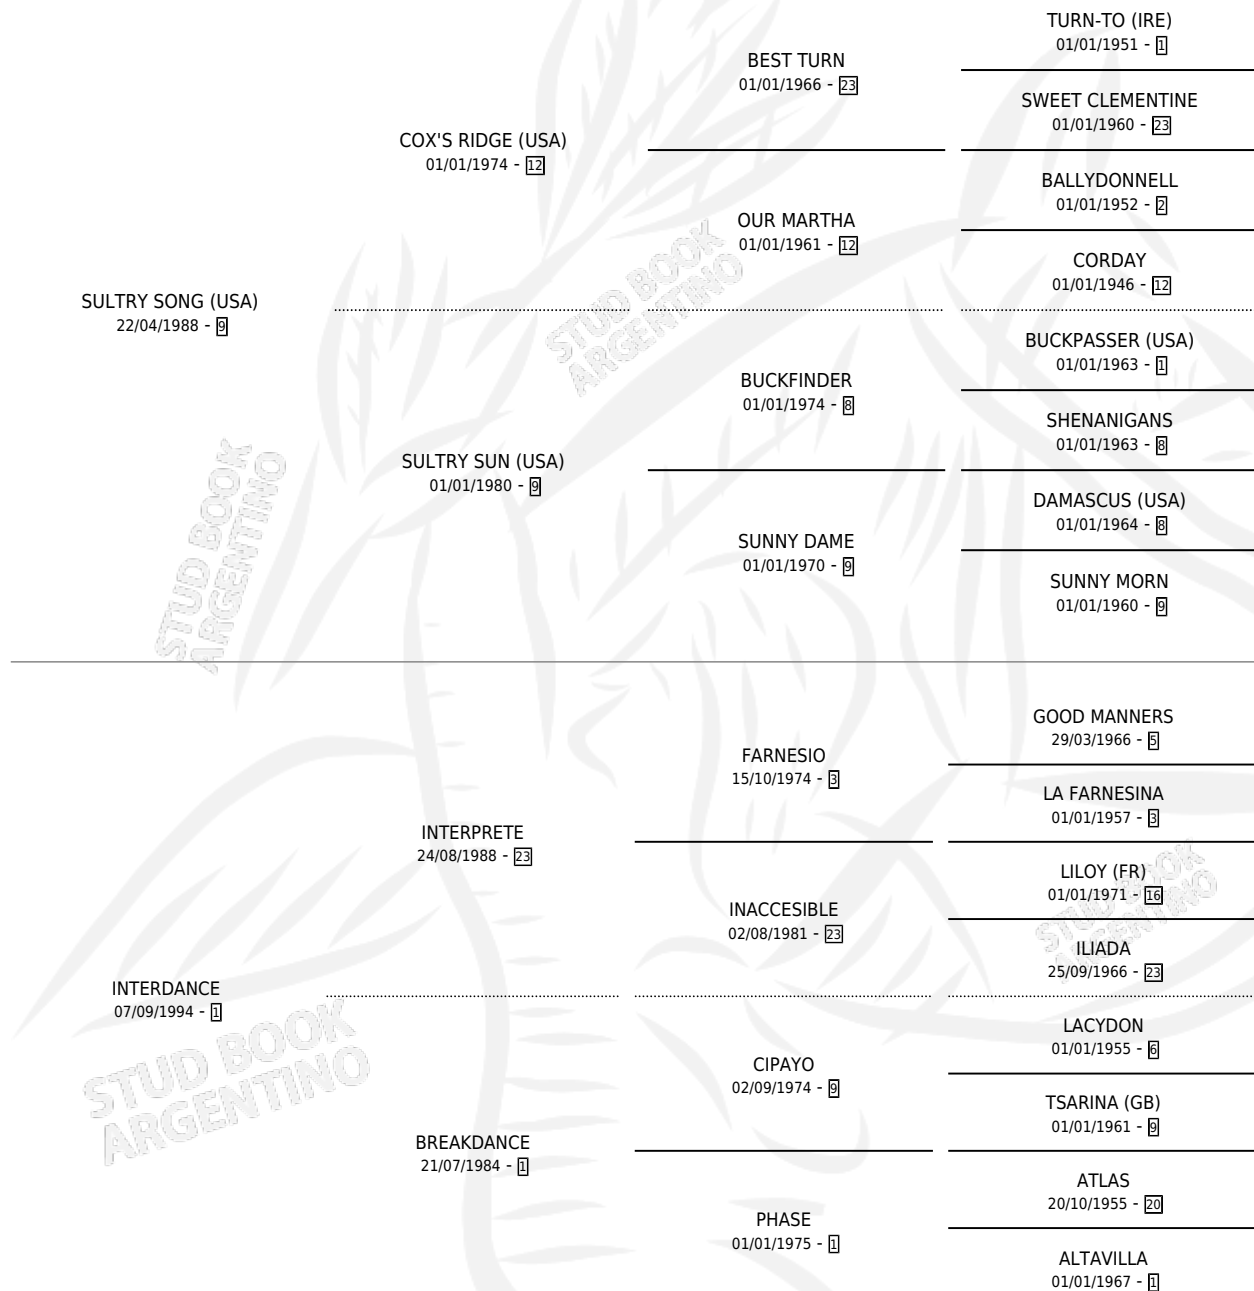

MEMORY MOTEL

por **SULTRY SONG (USA)** y **INTERDANCE** por **INTERPRETE**

Argentina · Macho · Zaino · SP · 07/08/2007
Familia 1-o · Volumen 39

ESTADO

TIPIFICACIÓN SANGUÍNEA	X
TIPIFICACIÓN POR ADN	✓
PASAPORTE	✓
IDENTIFICACIÓN POR MICROCHIP	X
REPRODUCTOR	X

Lugar de nacimiento: Arroyo de Luna

Criador: Arroyo de Luna

PEDIGREE

MEMORY MOTEL

Datos oficiales del Stud Book Argentino

Documento generado el 26/04/2026

studbook.org.ar