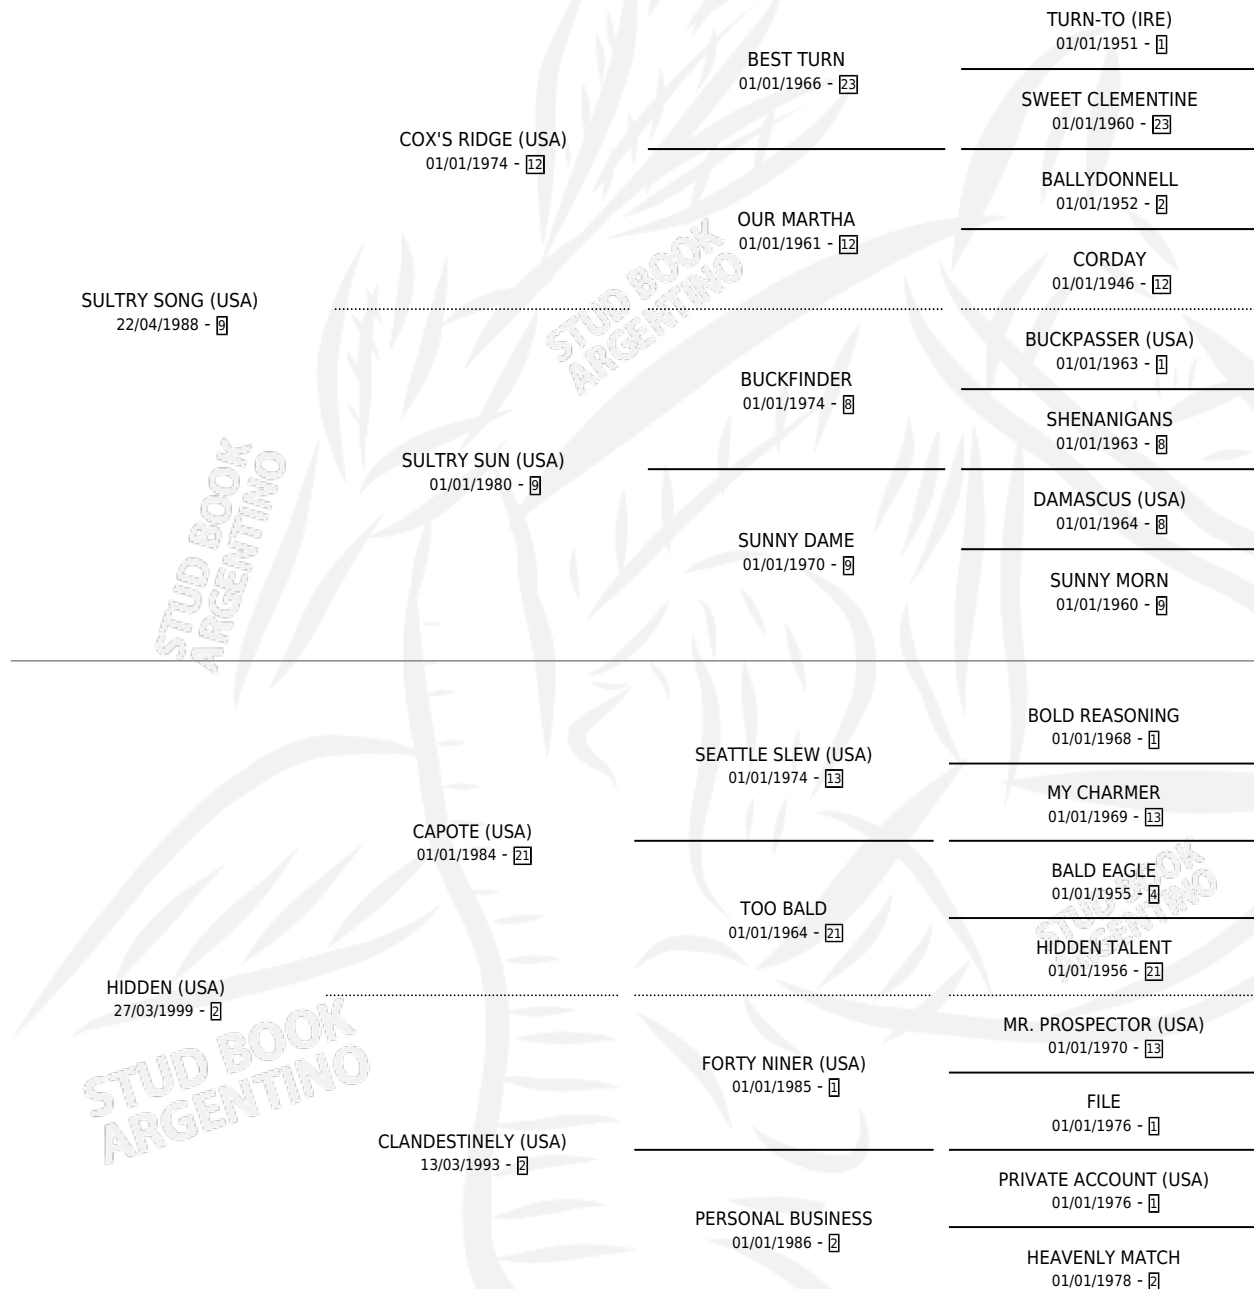

Lugar de nacimiento: Arroyo de Luna
Criador: Arroyo de Luna

~

HIJOS

	MACHOS	HEMBRAS
2 NACIERON	2	0
1 CORRIERON	1	0

SIN ACTUACIONES

PEDIGREE

CAMPAÑA

Solo carreras oficiales de Argentina