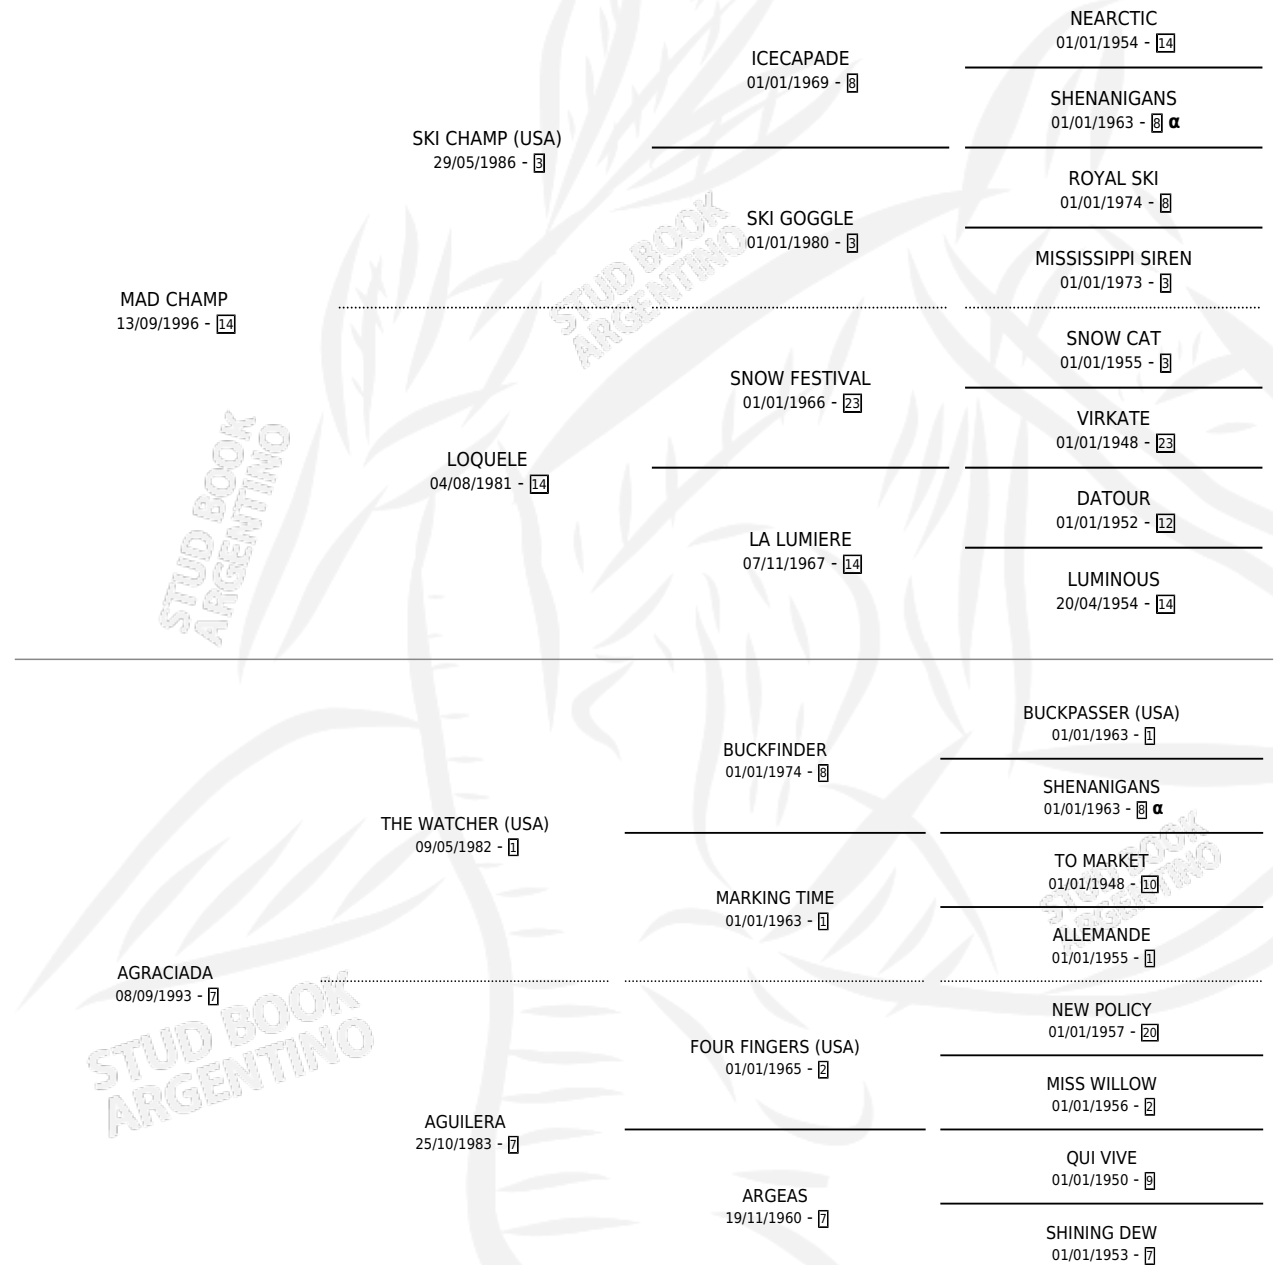

CANELLA

por **MAD CHAMP** y **AGRACIADA** por **THE WATCHER (USA)**

Argentina · Hembra · Tordillo · SP · 28/08/2007
Familia 7-a · Volumen 39

ESTADO

TIPIFICACIÓN SANGUÍNEA	X
TIPIFICACIÓN POR ADN	✓
PASAPORTE	✓
IDENTIFICACIÓN POR MICROCHIP	✓
REPRODUCTOR	✓

Lugar de nacimiento: El Tala

Criador: Garnica Juan Jose Sucesion

~

HIJOS

	MACHOS	HEMBRAS
3 NACIERON	3	0
2 CORRIERON	2	0
1 GANARON	1	0
0 GANADORES CL	0 GANADORES GR	0 GANADORES G1

PEDIGREE

INBREEDING : α

CAMPAÑA

Solo carreras oficiales de Argentina

POR EDAD

EDAD	CC	1°	2°	3°	4°	5°	NP	CLC	CLG	CLCG1	CLGG1	IMPORTE	GANANCIA / CC
2 AÑOS	2	0	0	0	0	0	2	0	0	0	0	\$0	\$0
3 AÑOS	1	0	0	0	0	0	1	0	0	0	0	\$0	\$0
TOTALES	3	0	0	0	0	0	3	0	0	0	0	\$0	\$0
%		0.0%	0.0%	0.0%	0.0%	0.0%	100%	0.0%	0.0%	0.0%	0.0%		