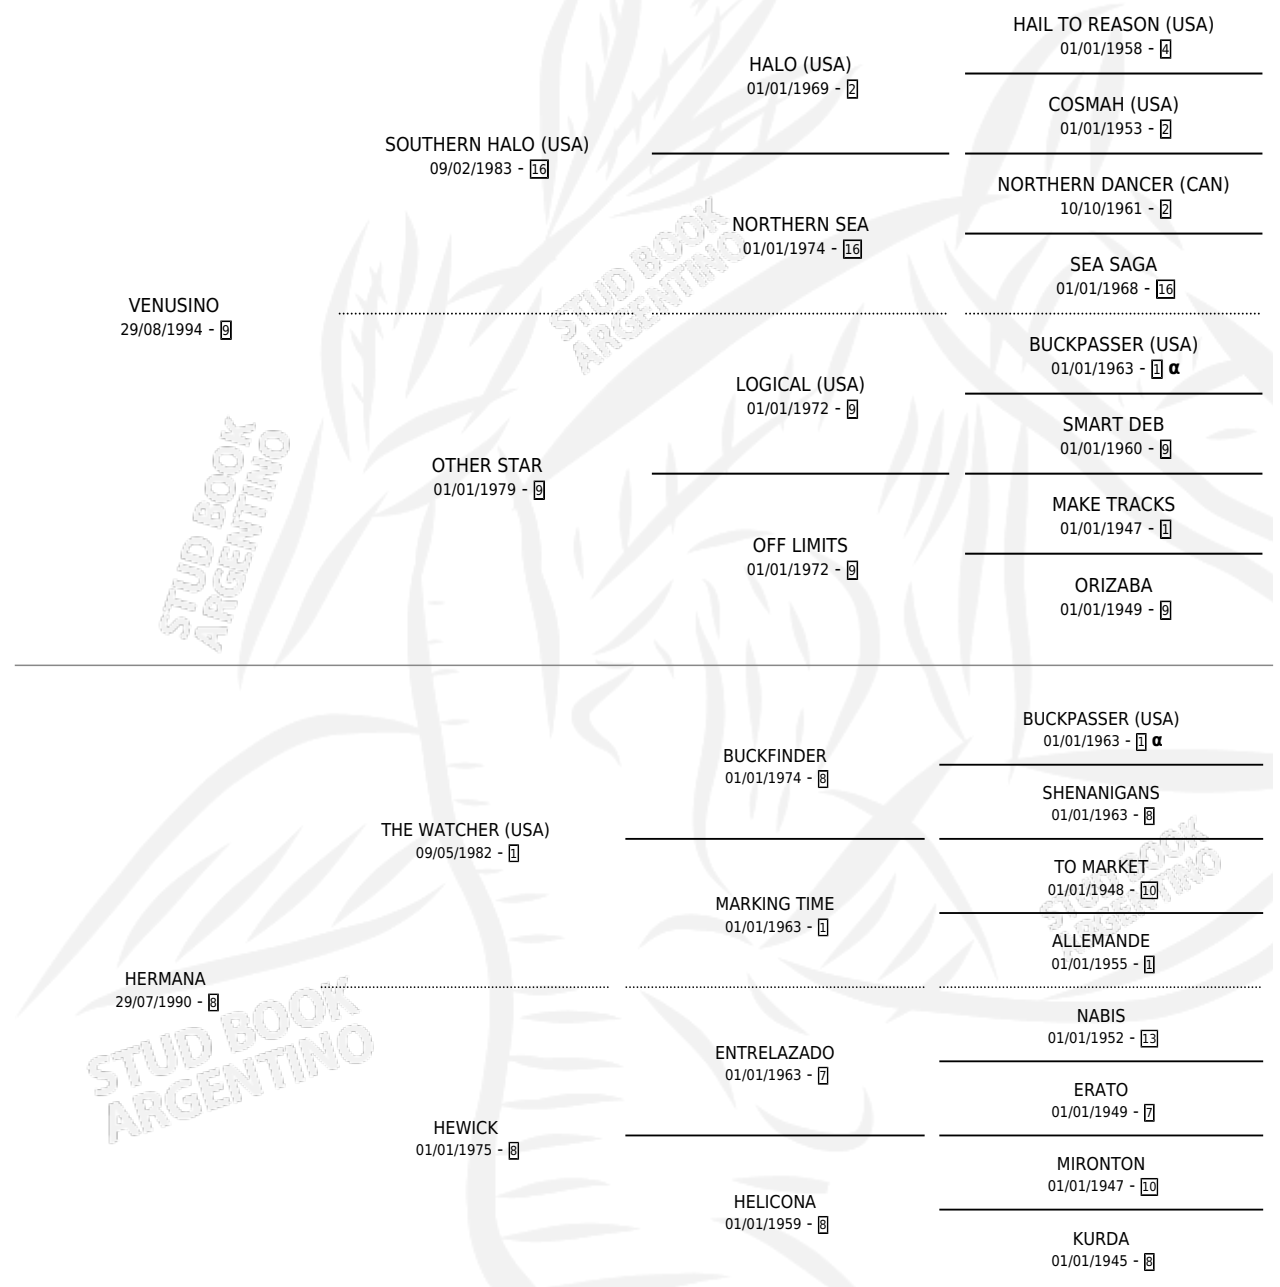

WANDA HALO

por VENUSINO y HERMANA por THE WATCHER (USA)

Argentina · Hembra · Zaino Colorado · SP · 07/09/2007
Familia 8-j · Volumen 39

ESTADO

TIPIFICACIÓN SANGUÍNEA	X
TIPIFICACIÓN POR ADN	X
PASAPORTE	X
IDENTIFICACIÓN POR MICROCHIP	X
REPRODUCTOR	X

Lugar de nacimiento: Campo particular

Criador: Sin dato

PEDIGREE

INBREEDING : α

WANDA HALO

Datos oficiales del Stud Book Argentino

Documento generado el 12/06/2026

studbook.org.ar