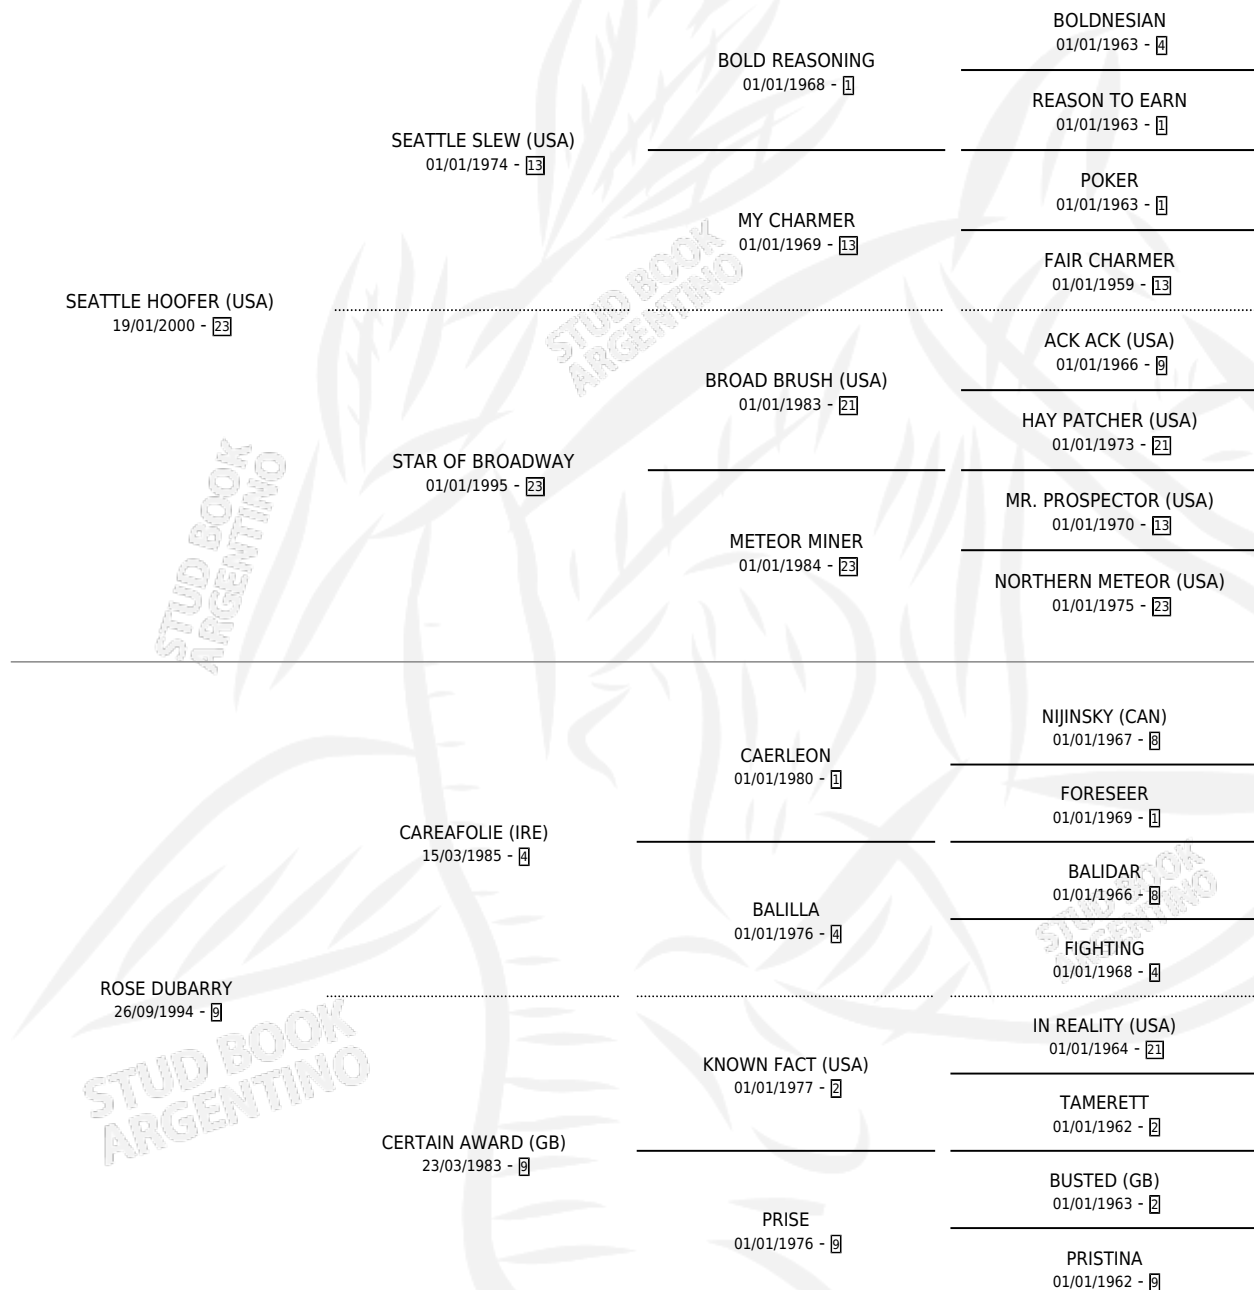

ROSE SLEW

por SEATTLE HOOFER (USA) y ROSE DUBARRY por CAREAFOLIE (IRE)

Argentina · Hembra · Zaino · SP · 11/09/2007
Familia 9-c · Volumen 39

ESTADO

TIPIFICACIÓN SANGUÍNEA	X
TIPIFICACIÓN POR ADN	✓
PASAPORTE	✓
IDENTIFICACIÓN POR MICROCHIP	✓
REPRODUCTOR	✓

Lugar de nacimiento: Vikeda
Criador: Sin dato

~

HIJOS

	MACHOS	HEMBRAS
1 NACIERON	0	1
SIN ACTUACIONES		

PEDIGREE

CAMPAÑA

Solo carreras oficiales de Argentina

POR EDAD