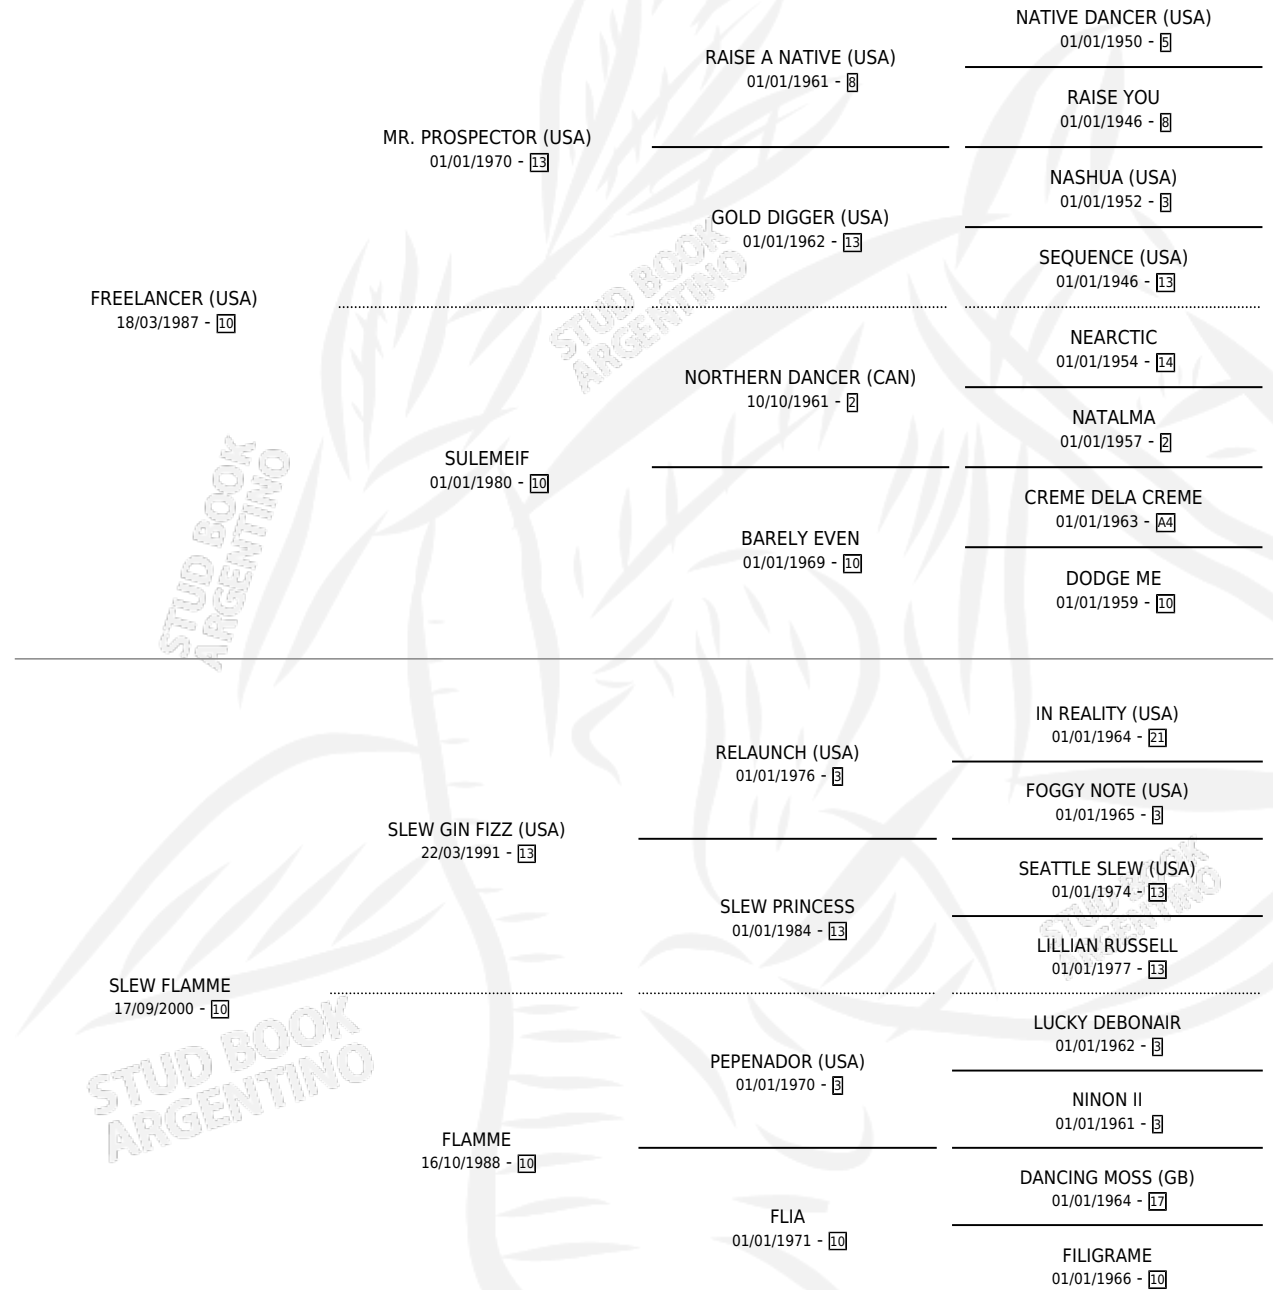

FREE FAMA

por **FREELANCER (USA)** y **SLEW FLAMME** por **SLEW GIN FIZZ (USA)**

Argentina · Hembra · Tordillo · SP · 16/08/2007
Familia 10-b · Volumen 39

ESTADO

TIPIFICACIÓN SANGUÍNEA	X
TIPIFICACIÓN POR ADN	✓
PASAPORTE	✓
IDENTIFICACIÓN POR MICROCHIP	✓
REPRODUCTOR	✓

Lugar de nacimiento: Santa Ana
Criador: Catta Raul Horacio

~

HIJOS

	MACHOS	HEMBRAS
1 NACIERON	0	1
SIN ACTUACIONES		

PEDIGREE