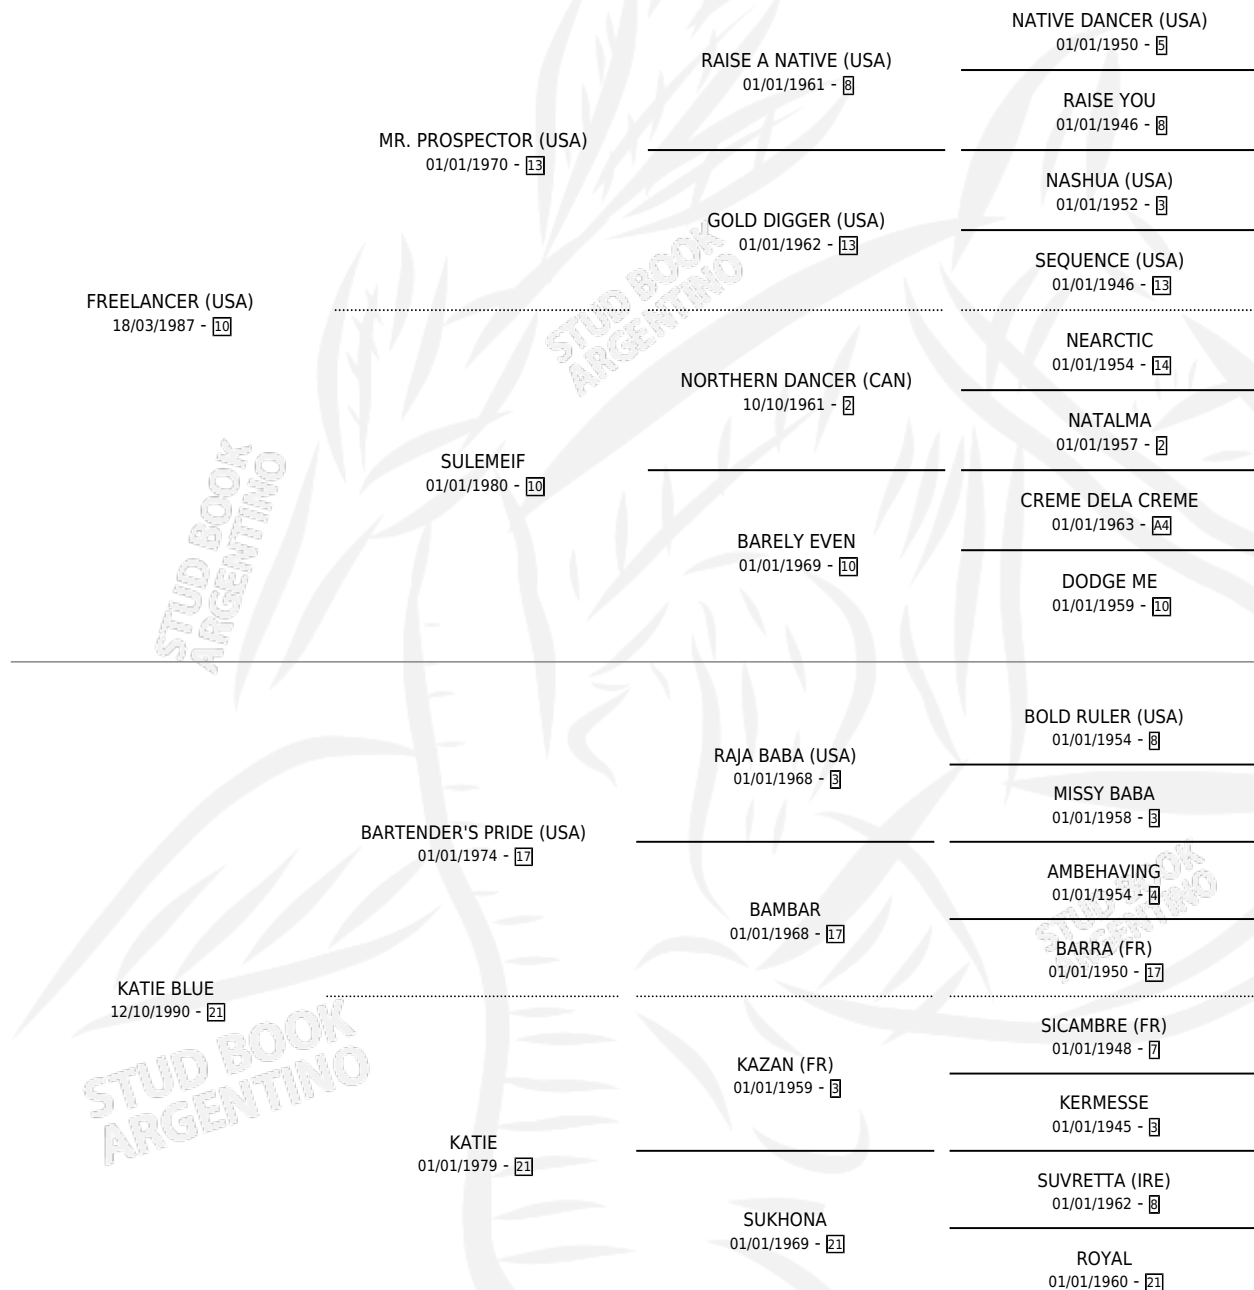

FREE SPIER

por **FREELANCER (USA)** y **KATIE BLUE** por **BARTENDER'S PRIDE (USA)**

Argentina · Macho · Zaino · SP · 22/08/2007
Familia 21 · Volumen 39

ESTADO

TIPIFICACIÓN SANGUÍNEA	X
TIPIFICACIÓN POR ADN	✓
PASAPORTE	✓
IDENTIFICACIÓN POR MICROCHIP	✓
REPRODUCTOR	X

Lugar de nacimiento: Santa Ana
Criador: Sin dato

PEDIGREE

CAMPAÑA

Solo carreras oficiales de Argentina

POR EDAD

EDAD	CC	1°	2°	3°	4°	5°	NP	CLC	CLG	CLCG1	CLGG1	IMPORTE	GANANCIA / CC
4 AÑOS	1	0	0	0	0	0	1	0	0	0	0	\$0	\$0
5 AÑOS	4	0	0	0	0	0	4	0	0	0	0	\$1,540	\$385
TOTALES	5	0	0	0	0	0	5	0	0	0	0	\$1,540	\$308
%		0.0%	0.0%	0.0%	0.0%	0.0%	100%	0.0%	0.0%	0.0%	0.0%		