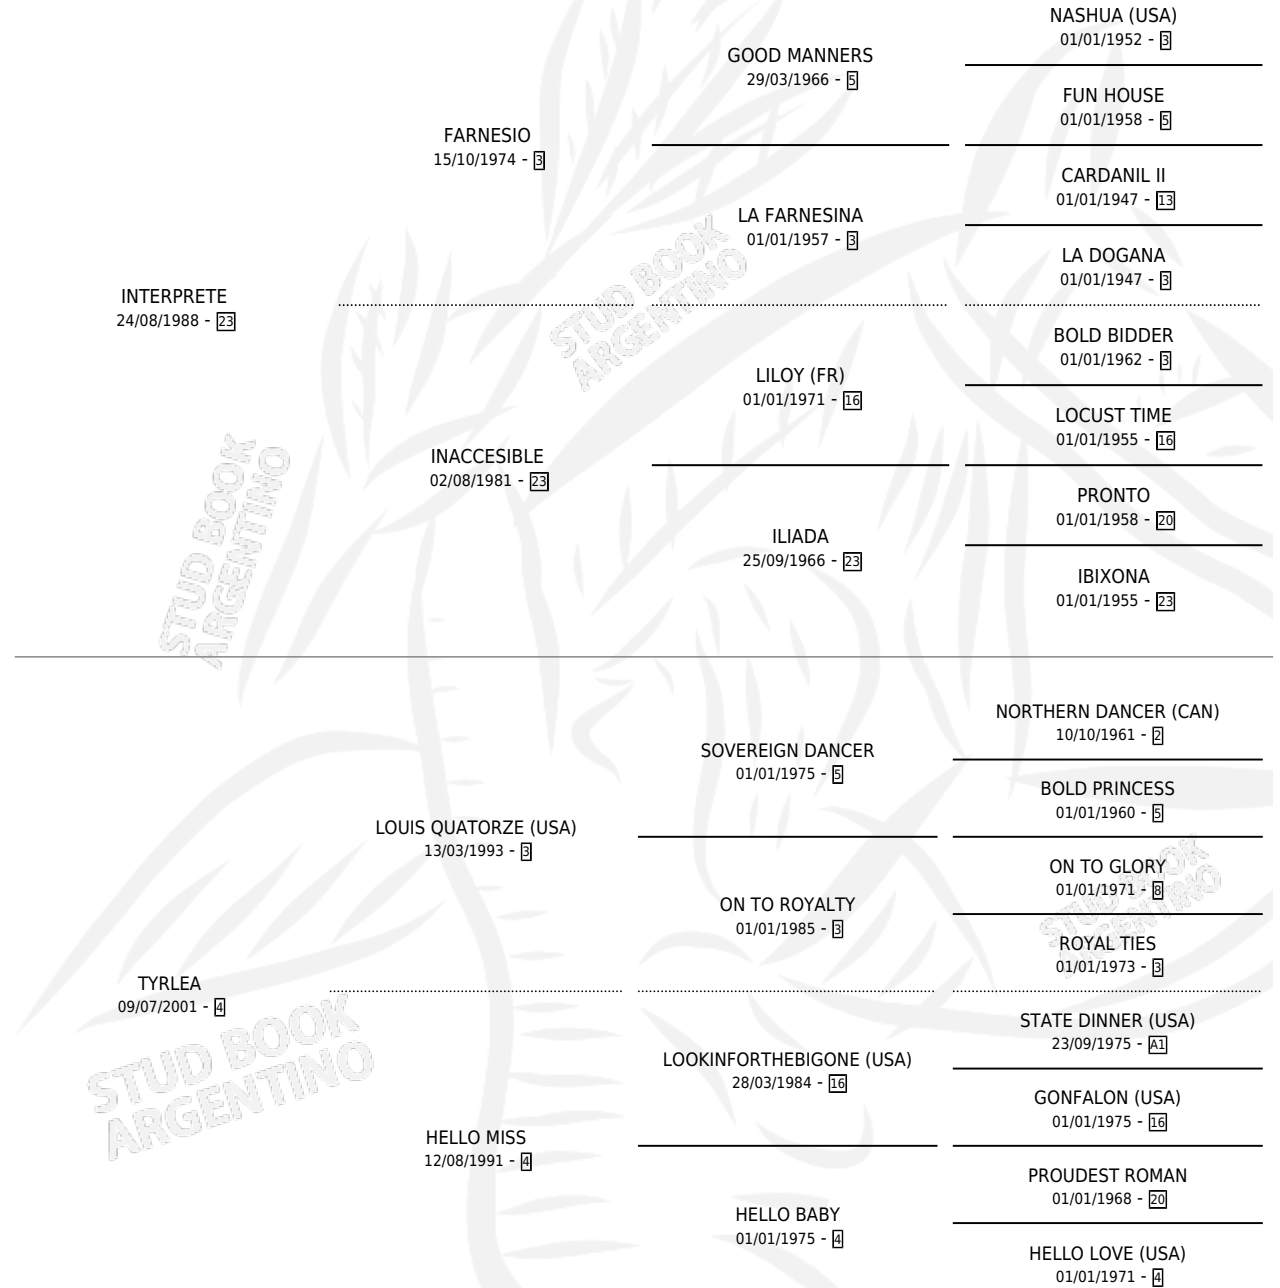

Lugar de nacimiento: Don Arcangel

Criador: Don Arcangel

~

HIJOS

	MACHOS	HEMBRAS
3 NACIERON	3	0
SIN ACTUACIONES		

PEDIGREE

CAMPAÑA

Solo carreras oficiales de Argentina