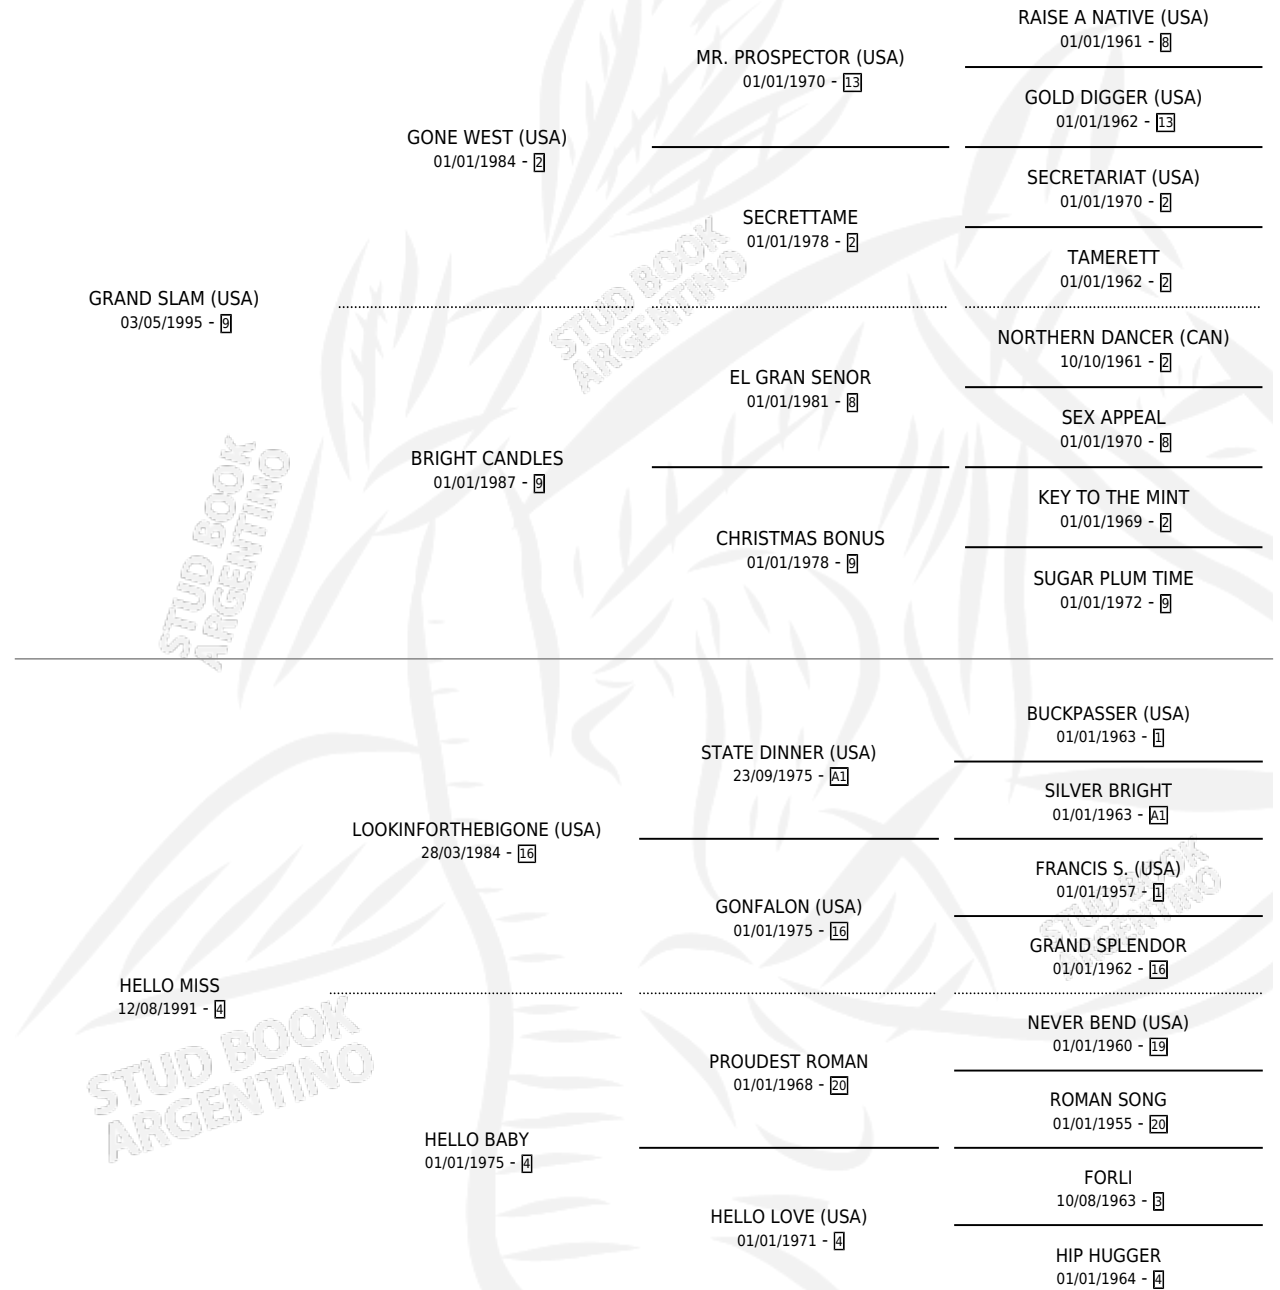

GATA PORTEÑA

por **GRAND SLAM (USA)** y **HELLO MISS** por **LOOKINFORTHEBIGONE (USA)**

Argentina · Hembra · Alazan · SP · 03/08/2007
Familia 4-m · Volumen 39

ESTADO

TIPIFICACIÓN SANGUÍNEA	X
TIPIFICACIÓN POR ADN	✓
PASAPORTE	✓
IDENTIFICACIÓN POR MICROCHIP	X
REPRODUCTOR	✓

Lugar de nacimiento: Don Arcangel
Criador: Don Arcangel

~

HIJOS

	MACHOS	HEMBRAS
9 NACIERON	6	3
3 CORRIERON	1	2
2 GANARON	1	1

0	0	0
GANADORES CL	GANADORES GR	GANADORES G1

PEDIGREE

CAMPAÑA

Solo carreras oficiales de Argentina

Ganadora de 3 carreras en Palermo y La Plata - \$139,810, a los 4 y 5 años.

POR DISTANCIA

HIPODROMO	CC	1°	2°	3°	4°	5°	NP	CLC	CLG	CLCG1	CLGG1	IMPORTE
LA PLATA	2	1	0	1	0	0	0	0	0	0	0	\$28,910
1400 MTS	2	1	0	1	0	0	0	0	0	0	0	\$28,910
SAN ISIDRO	3	0	2	0	1	0	0	0	0	0	0	\$31,500
1400 MTS	2	0	1	0	1	0	0	0	0	0	0	\$17,150
1600 MTS	1	0	1	0	0	0	0	0	0	0	0	\$14,350
PALERMO	4	2	0	1	0	0	1	0	0	0	0	\$79,400
1600 MTS	1	0	0	0	0	0	1	0	0	0	0	\$0
1400 MTS	1	1	0	0	0	0	0	0	0	0	0	\$40,000
1200 MTS	1	1	0	0	0	0	0	0	0	0	0	\$33,000
1000 MTS	1	0	0	1	0	0	0	0	0	0	0	\$6,400