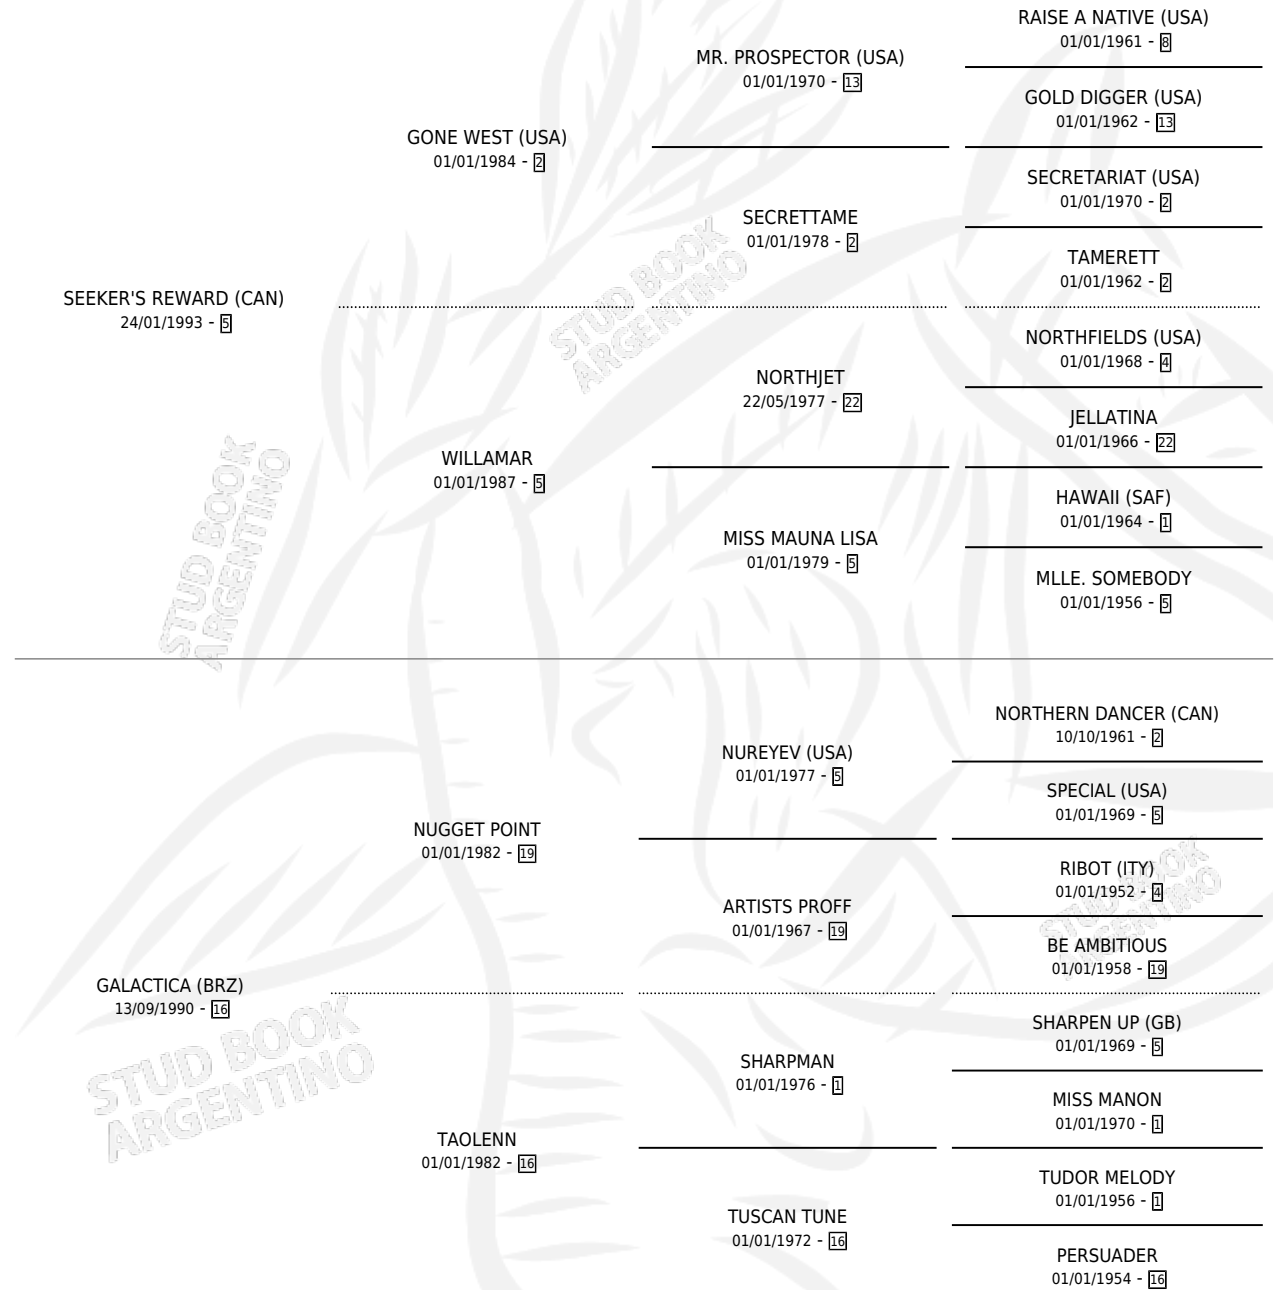

LA INTENSA

por **SEEKER'S REWARD (CAN)** y **GALACTICA (BRZ)** por
NUGGET POINT

Argentina · Hembra · Alazan · SP · 30/08/2007
Familia 16-g · Volumen 39

ESTADO

TIPIFICACIÓN SANGUÍNEA	X
TIPIFICACIÓN POR ADN	✓
PASAPORTE	✓
IDENTIFICACIÓN POR MICROCHIP	✓
REPRODUCTOR	X

Lugar de nacimiento: Carro Quemado

Criador: Carro Quemado

PEDIGREE

EXPORTACIÓN / IMPORTACIÓN

FECHA	MOVIMIENTO	PAÍS
23/11/2009	EXPORTADO	PARAGUAY

LA INTENSA

Datos oficiales del Stud Book Argentino

Documento generado el 05/05/2026