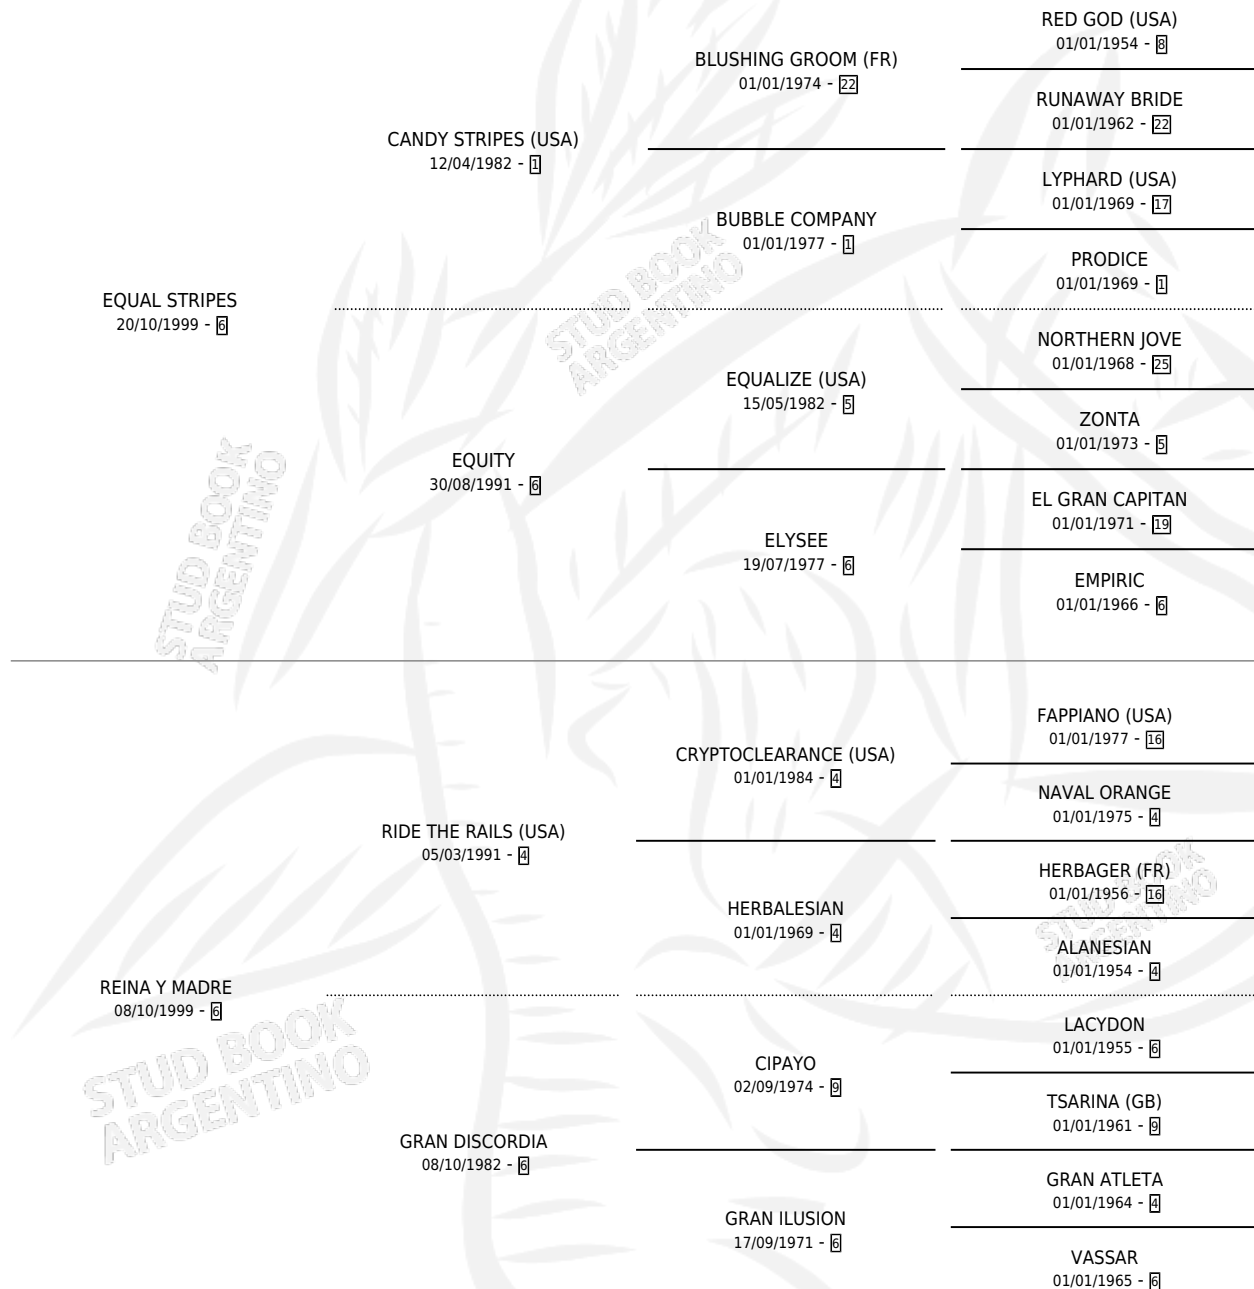

REINARAS SIEMPRE

por **EQUAL STRIPES** y **REINA Y MADRE** por **RIDE THE RAILS (USA)**

Argentina · Hembra · Zaino Doradillo · SP · 03/09/2007
Familia 6-f · Volumen 39

ESTADO

TIPIFICACIÓN SANGUÍNEA	X
TIPIFICACIÓN POR ADN	✓
PASAPORTE	✓
IDENTIFICACIÓN POR MICROCHIP	✓
REPRODUCTOR	✓

Lugar de nacimiento: El Doguito

Criador: El Doguito

~

HIJOS

	MACHOS	HEMBRAS
11 NACIERON	4	7
5 CORRIERON	2	3
3 GANARON	1	2

1	0	0
GANADORES CL	GANADORES GR	GANADORES G1

PEDIGREE

CAMPAÑA

Solo carreras oficiales de Argentina

POR EDAD

EDAD	CC	1°	2°	3°	4°	5°	NP	CLC	CLG	CLCG1	CLGG1	IMPORTE	GANANCIA / CC
2 AÑOS	3	0	0	0	0	0	3	0	0	0	0	\$0	\$0
3 AÑOS	1	0	0	0	0	0	1	0	0	0	0	\$0	\$0
4 AÑOS	9	1	1	2	1	0	4	0	0	0	0	\$30,000	\$3,333
TOTALES	13	1	1	2	1	0	8	0	0	0	0	\$30,000	\$2,308
%		7.7%	7.7%	15.4%	7.7%	0.0%	61.5%	0.0%	0.0%	0.0%	0.0%		