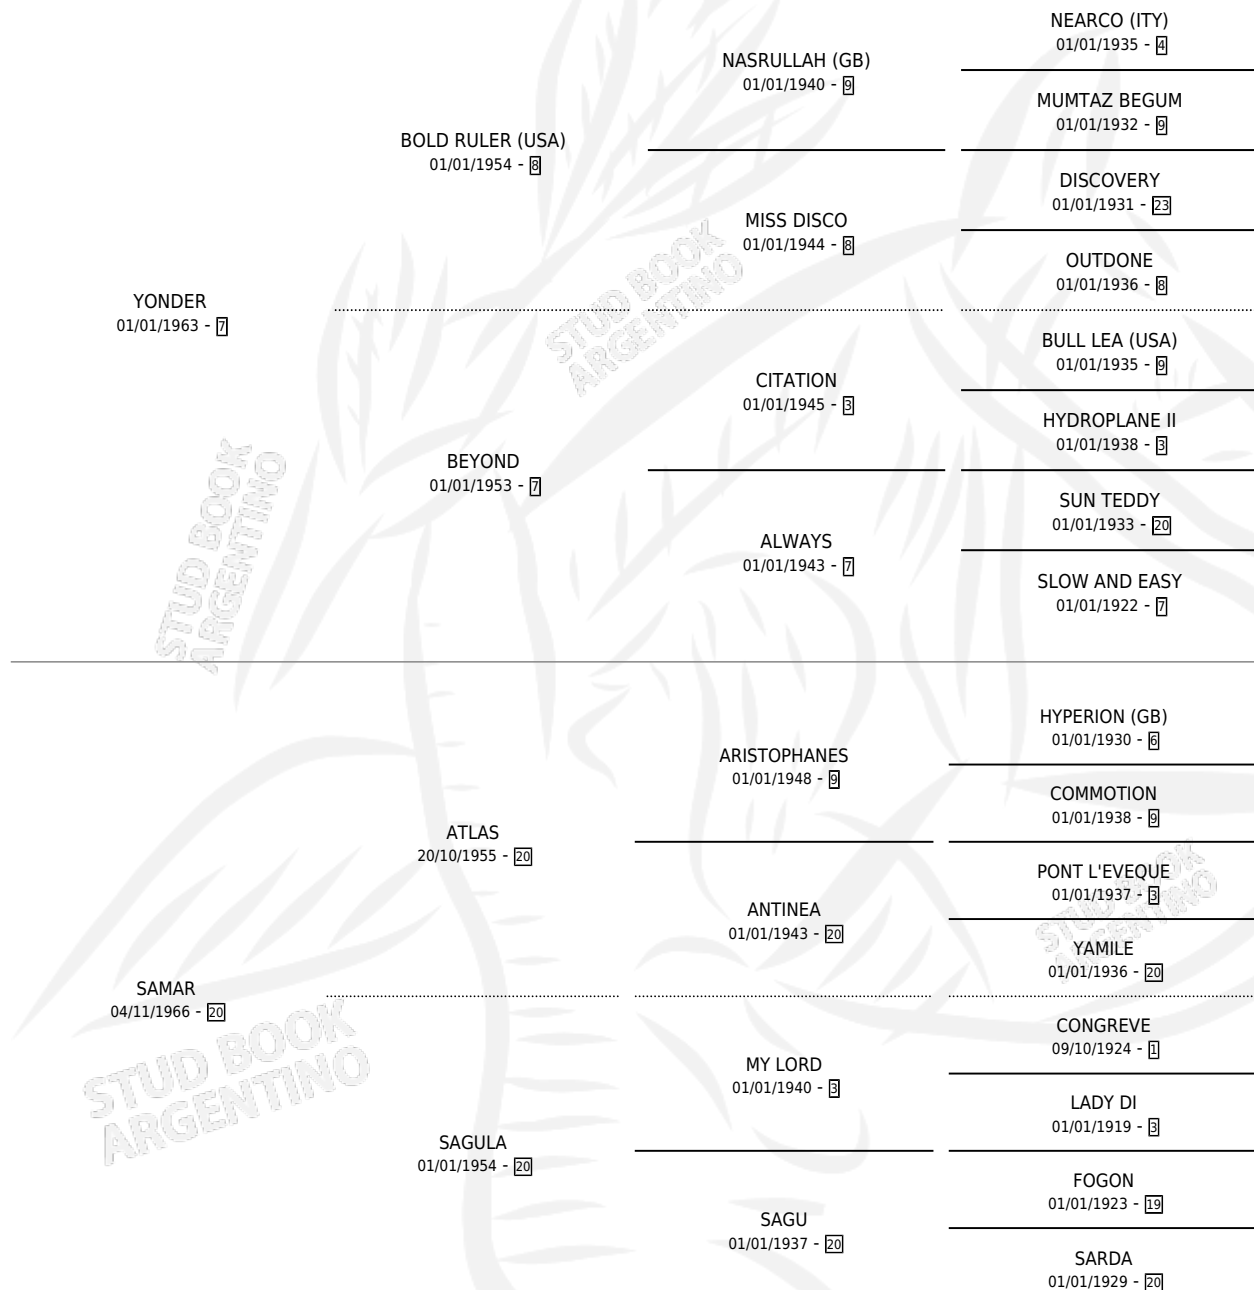

LA BIELA

por YONDER y SAMAR por ATLAS

Argentina · Hembra · Alazan · SP · 29/09/1975
Familia 20-c · Volumen 29

ESTADO

TIPIFICACIÓN SANGUÍNEA	X
TIPIFICACIÓN POR ADN	X
PASAPORTE	X
IDENTIFICACIÓN POR MICROCHIP	X
REPRODUCTOR	✓

Lugar de nacimiento: Campo particular

Criador: Goñi Ricardo Joaquin

~

HIJOS

	MACHOS	HEMBRAS
3 NACIERON	1	2
2 CORRIERON	1	1
1 GANARON	0	1
0 GANADORES CL	0 GANADORES GR	0 GANADORES G1

PEDIGREE