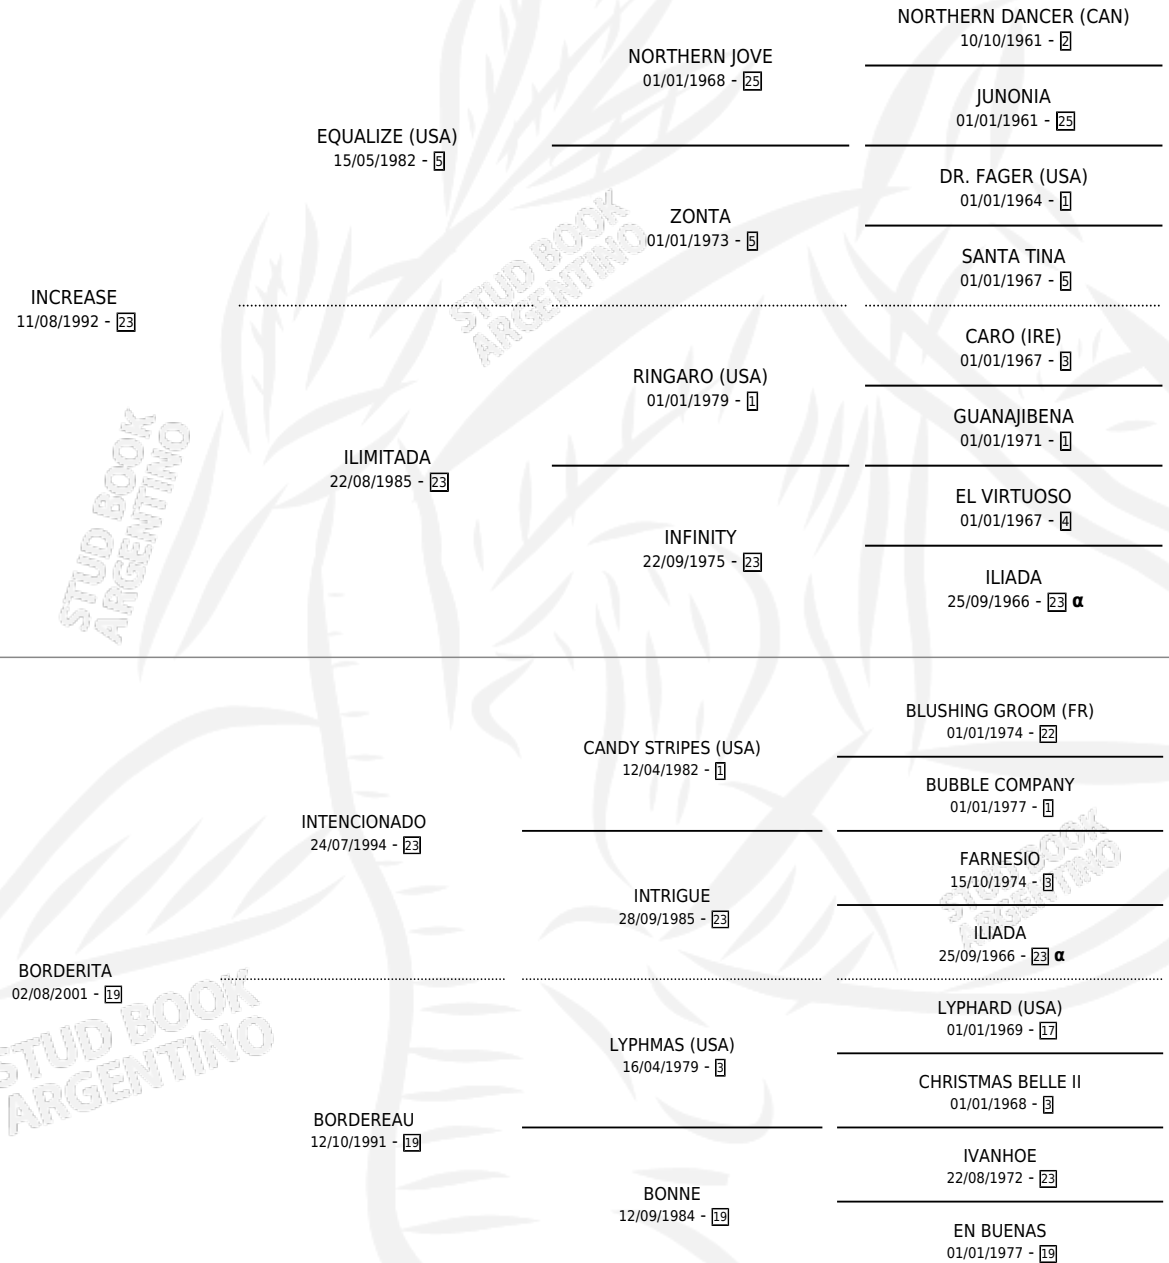

BORDELINE

PEDIGREE

por INCREASE y BORDERITA por INTENCIONADO

Argentina · Hembra · Zaino · SP · 18/08/2007
Familia 19-c · Volumen 39

ESTADO

TIPIFICACIÓN SANGUÍNEA	X
TIPIFICACIÓN POR ADN	✓
PASAPORTE	✓
IDENTIFICACIÓN POR MICROCHIP	✓
REPRODUCTOR	✓

Lugar de nacimiento: La Nobleza
Criador: Abolengo

~

HIJOS

	MACHOS	HEMBRAS
4 NACIERON	1	3
1 CORRIERON	0	1
1 GANARON	0	1
0 GANADORES CL	0 GANADORES GR	0 GANADORES G1

INBREEDING : α

CAMPAÑA

Solo carreras oficiales de Argentina