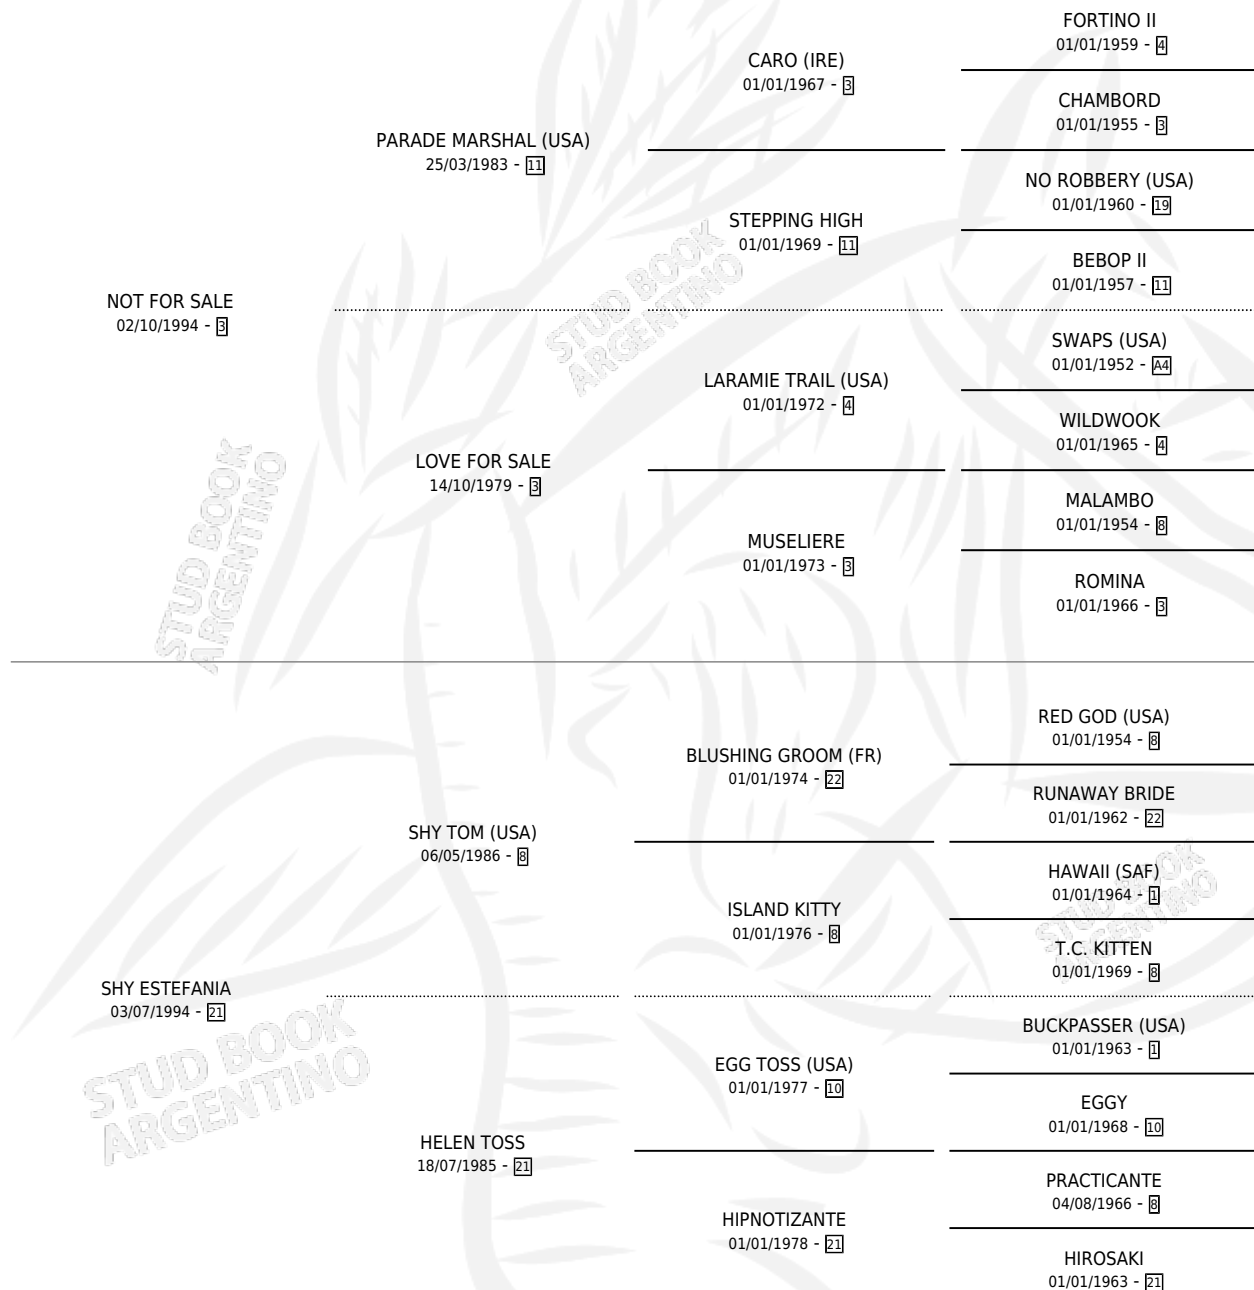

SHY SALEDIZA

por NOT FOR SALE y SHY ESTEFANIA por SHY TOM (USA)

Argentina · Hembra · Zaino · SP · 08/09/2007
Familia 21-a · Volumen 39

ESTADO

TIPIFICACIÓN SANGUÍNEA	X
TIPIFICACIÓN POR ADN	✓
PASAPORTE	✓
IDENTIFICACIÓN POR MICROCHIP	✓
REPRODUCTOR	✓

Lugar de nacimiento: Rancho Lujan
Criador: Savi Sergio Oscar

~

HIJOS

	MACHOS	HEMBRAS
8 NACIERON	5	3
3 CORRIERON	2	1
1 GANARON	0	1
0 GANADORES CL	0 GANADORES GR	0 GANADORES G1

PEDIGREE