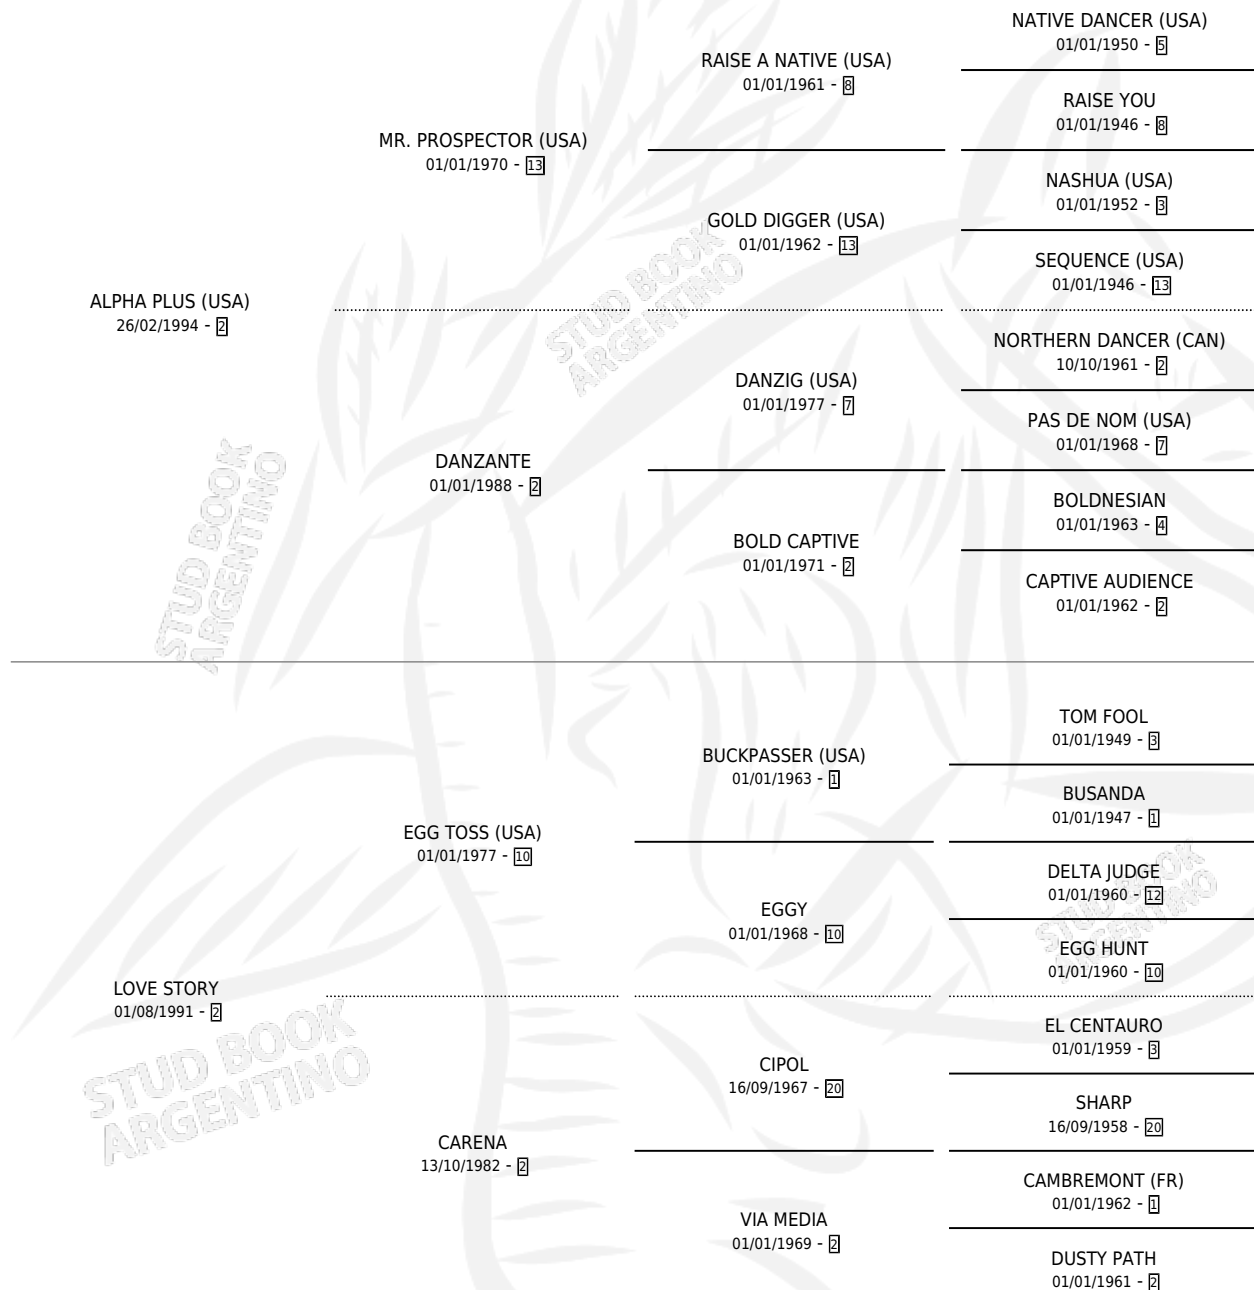

# ELENITA PLUS

por **ALPHA PLUS (USA)** y **LOVE STORY** por **EGG TOSS (USA)**

Argentina · Hembra · Zaino · SP · 15/11/2006  
Familia 2-f · Volumen 39

## ESTADO

TIPIFICACIÓN SANGUÍNEA	X
TIPIFICACIÓN POR ADN	✓
PASAPORTE	✓
IDENTIFICACIÓN POR MICROCHIP	X
REPRODUCTOR	✓

**Lugar de nacimiento:** Campo particular  
**Criador:** Sin dato

~

## HIJOS

	MACHOS	HEMBRAS
3 NACIERON	1	2
SIN ACTUACIONES		

## PEDIGREE

S

mientos 3 / Efectividad 42.86%

PADRILLO	PRODUCTO	CRIADOR	1ER SERVICIO	ÚLTIMO SERVICIO
LETHAL DOSE	∅		02/12/2019	04/12/2019
<b>ELENITA PLUS</b>				
LETHAL DOSE	FORMENTA LETHAL (H Z, 10/11/2019)	DALERA MARIA VIRGINIA	05/12/2018	07/12/2018
LETHAL DOSE	LETHAL FURIOSO (M Z, 09/11/2018)	DALERA MARIA VIRGINIA	07/11/2017	09/11/2017
LETHAL DOSE	ELENITA LETHAL (H Z, 16/10/2017)	DALERA MARIA VIRGINIA	04/10/2016	06/10/2016
LETHAL DOSE	∅		20/11/2012	22/11/2012
LETHAL DOSE	∅		22/10/2011	24/10/2011
WAH	∅		16/12/2010	18/12/2010