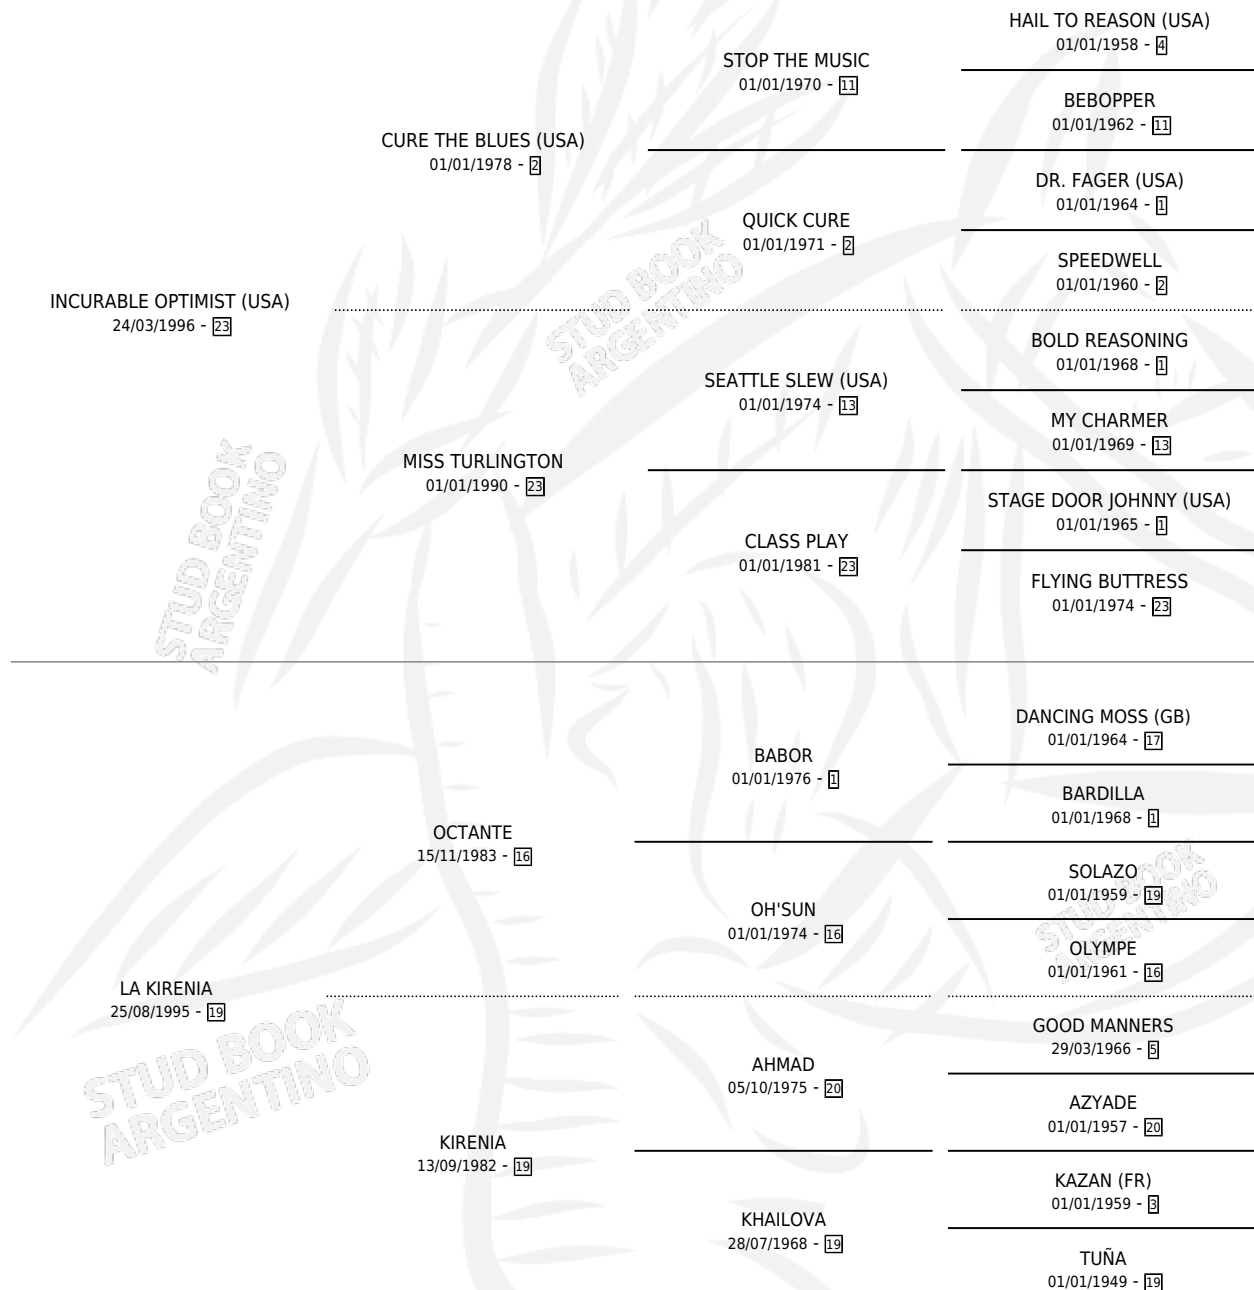

BATEK

por **INCURABLE OPTIMIST (USA)** y **LA KIRENIA** por **OCTANTE**

Argentina · Macho · Alazan · SP · 13/08/2007
Familia 19 · Volumen 39

ESTADO

TIPIFICACIÓN SANGUÍNEA	X
TIPIFICACIÓN POR ADN	✓
PASAPORTE	✓
IDENTIFICACIÓN POR MICROCHIP	✓
REPRODUCTOR	X

Lugar de nacimiento: El Paraiso

Criador: El Paraiso

PEDIGREE

CAMPAÑA

Solo carreras oficiales de Argentina

POR EDAD

EDAD	CC	1°	2°	3°	4°	5°	NP	CLC	CLG	CLCG1	CLGG1	IMPORTE	GANANCIA / CC
4 AÑOS	5	0	0	2	1	1	1	0	0	0	0	\$21,760	\$4,352
TOTALES	5	0	0	2	1	1	1	0	0	0	0	\$21,760	\$4,352
%		0.0%	0.0%	40.0%	20.0%	20.0%	20.0%	0.0%	0.0%	0.0%	0.0%		

Placés en San Isidro en 5 carreras disputadas.

POR DISTANCIA

HIPODROMO	CC	1°	2°	3°	4°	5°	NP	CLC	CLG	CLCG1	CLGG1	IMPORTE
SAN ISIDRO	4	0	0	2	1	1	0	0	0	0	0	\$21,760
2000 MTS	1	0	0	0	1	0	0	0	0	0	0	\$4,000
1600 MTS	3	0	0	2	0	1	0	0	0	0	0	\$17,760
PALERMO	1	0	0	0	0	0	1	0	0	0	0	\$0
1400 MTS	1	0	0	0	0	0	1	0	0	0	0	\$0