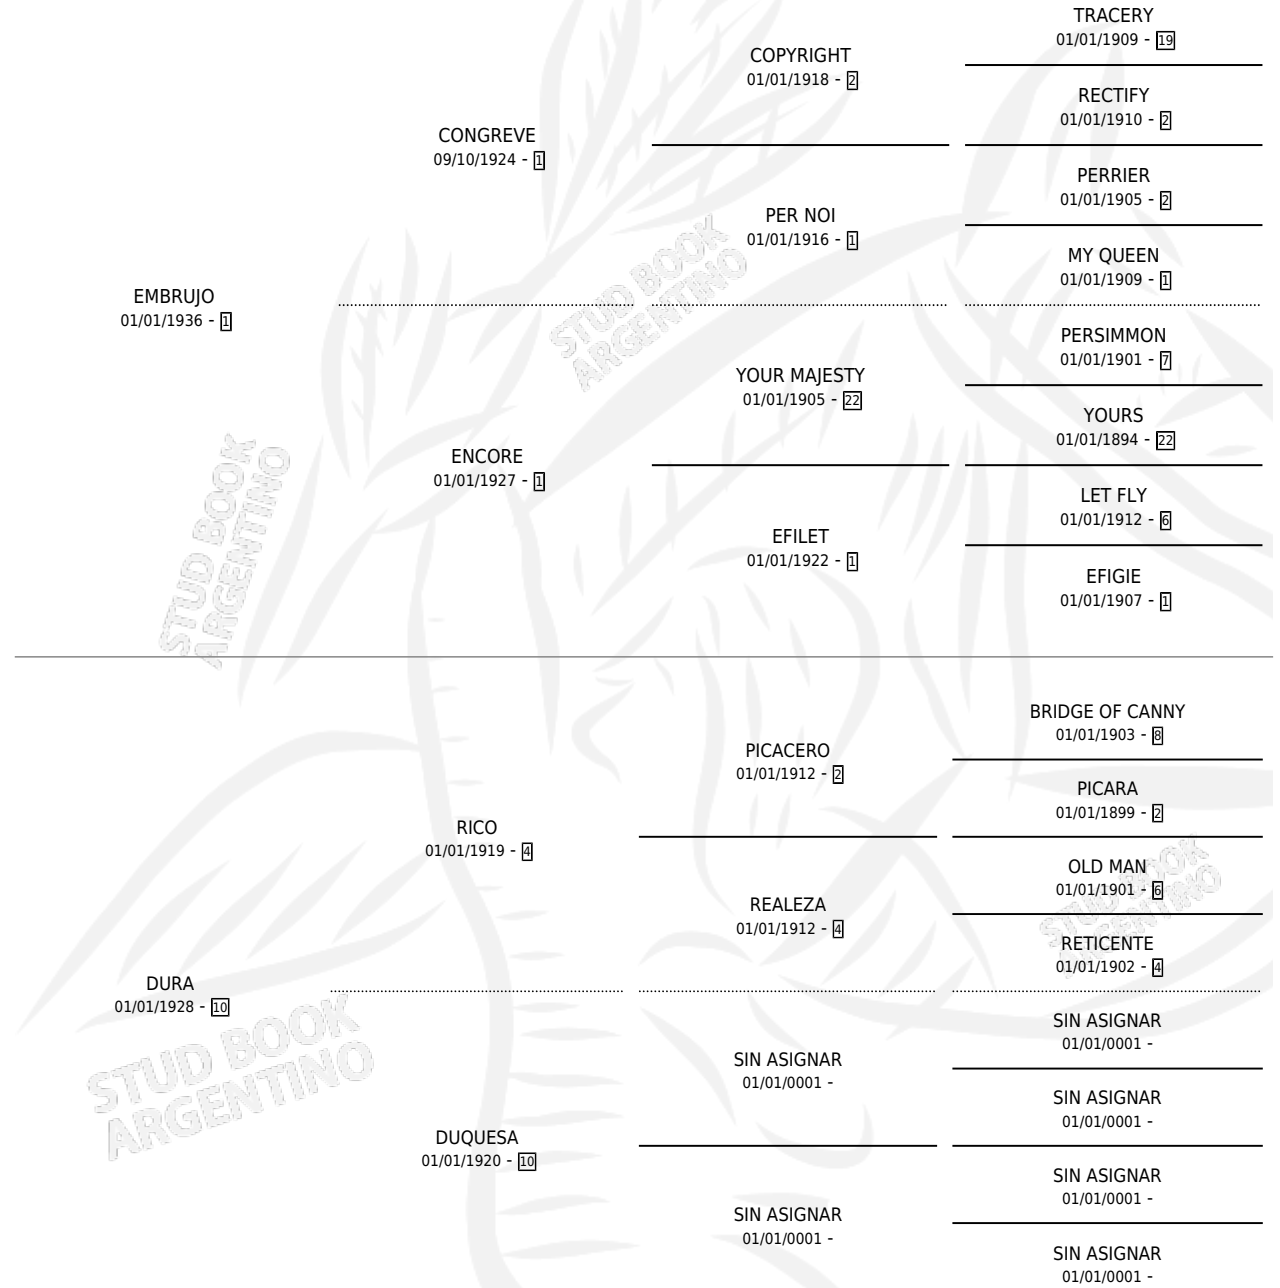

AUTOCRATA

por **EMBRUJO** y **DURA** por **RICO**

Argentina · Macho · Zaino Doradillo · SP · 01/01/1943
Familia 10-a · Volumen 18

ESTADO

TIPIFICACIÓN SANGUÍNEA	X
TIPIFICACIÓN POR ADN	X
PASAPORTE	X
IDENTIFICACIÓN POR MICROCHIP	X
REPRODUCTOR	X

Lugar de nacimiento: Campo particular

Criador: Sin dato

~

HIJOS

	MACHOS	HEMBRAS
8 NACIERON	1	7
SIN ACTUACIONES		

PEDIGREE

AUTOCRATA

Datos oficiales del Stud Book Argentino