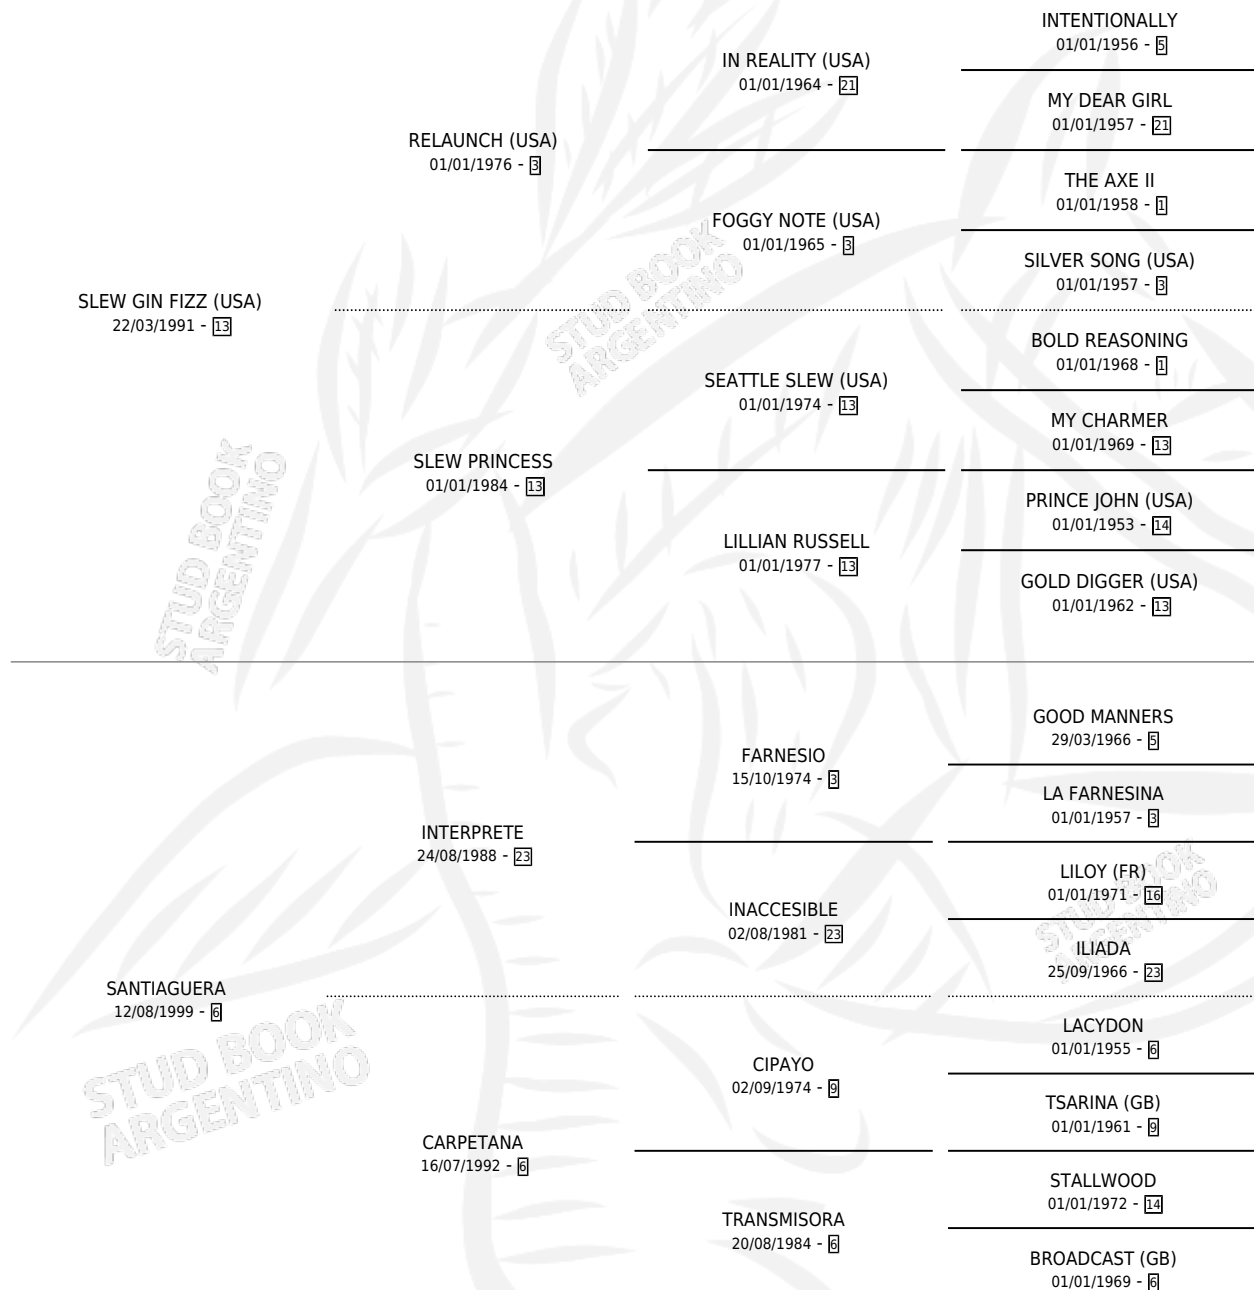

IL MATERELLO

por **SLEW GIN FIZZ (USA)** y **SANTIAGUERA** por **INTERPRETE**

Argentina · Macho · Tordillo · SP · 21/08/2007
Familia 6-e · Volumen 39

ESTADO

TIPIFICACIÓN SANGUÍNEA	X
TIPIFICACIÓN POR ADN	✓
PASAPORTE	✓
IDENTIFICACIÓN POR MICROCHIP	✓
REPRODUCTOR	✓

Lugar de nacimiento: Rodeo Chico

Criador: Rodeo Chico

~

HIJOS

	MACHOS	HEMBRAS
2 NACIERON	0	2
SIN ACTUACIONES		

PEDIGREE

CAMPAÑA

Solo carreras oficiales de Argentina