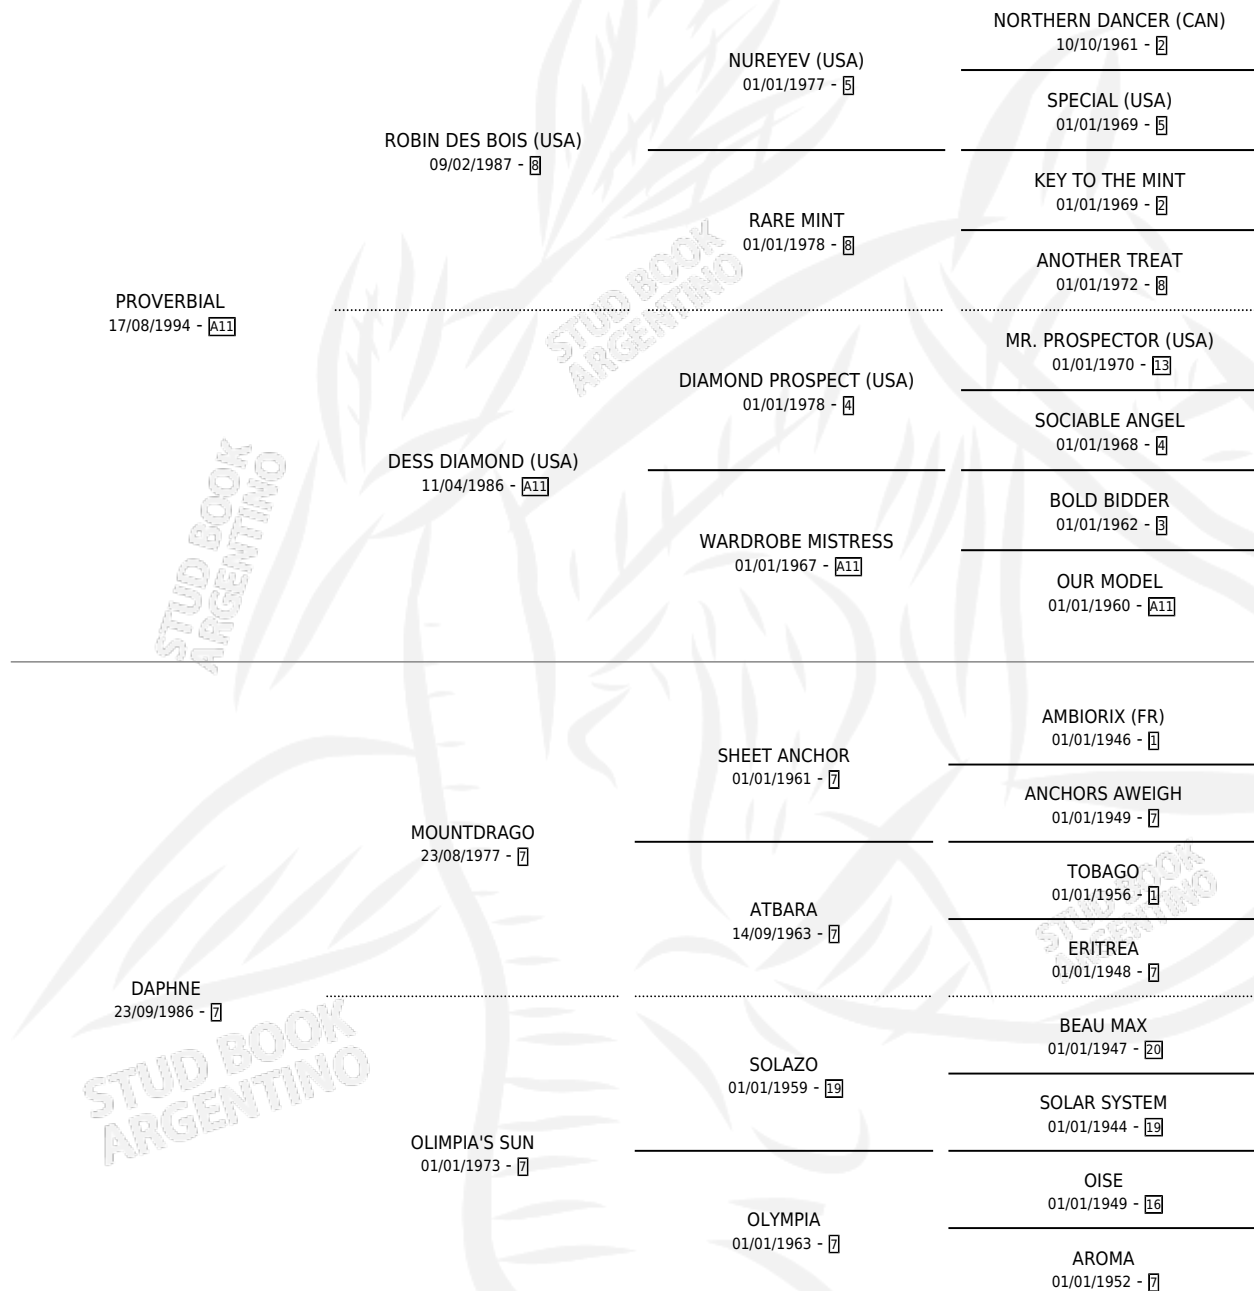

Lugar de nacimiento: La Viryinia

Criador: La Viryinia

~

HIJOS

	MACHOS	HEMBRAS
7 NACIERON	4	3
SIN ACTUACIONES		

PEDIGREE

CAMPAÑA

Solo carreras oficiales de Argentina