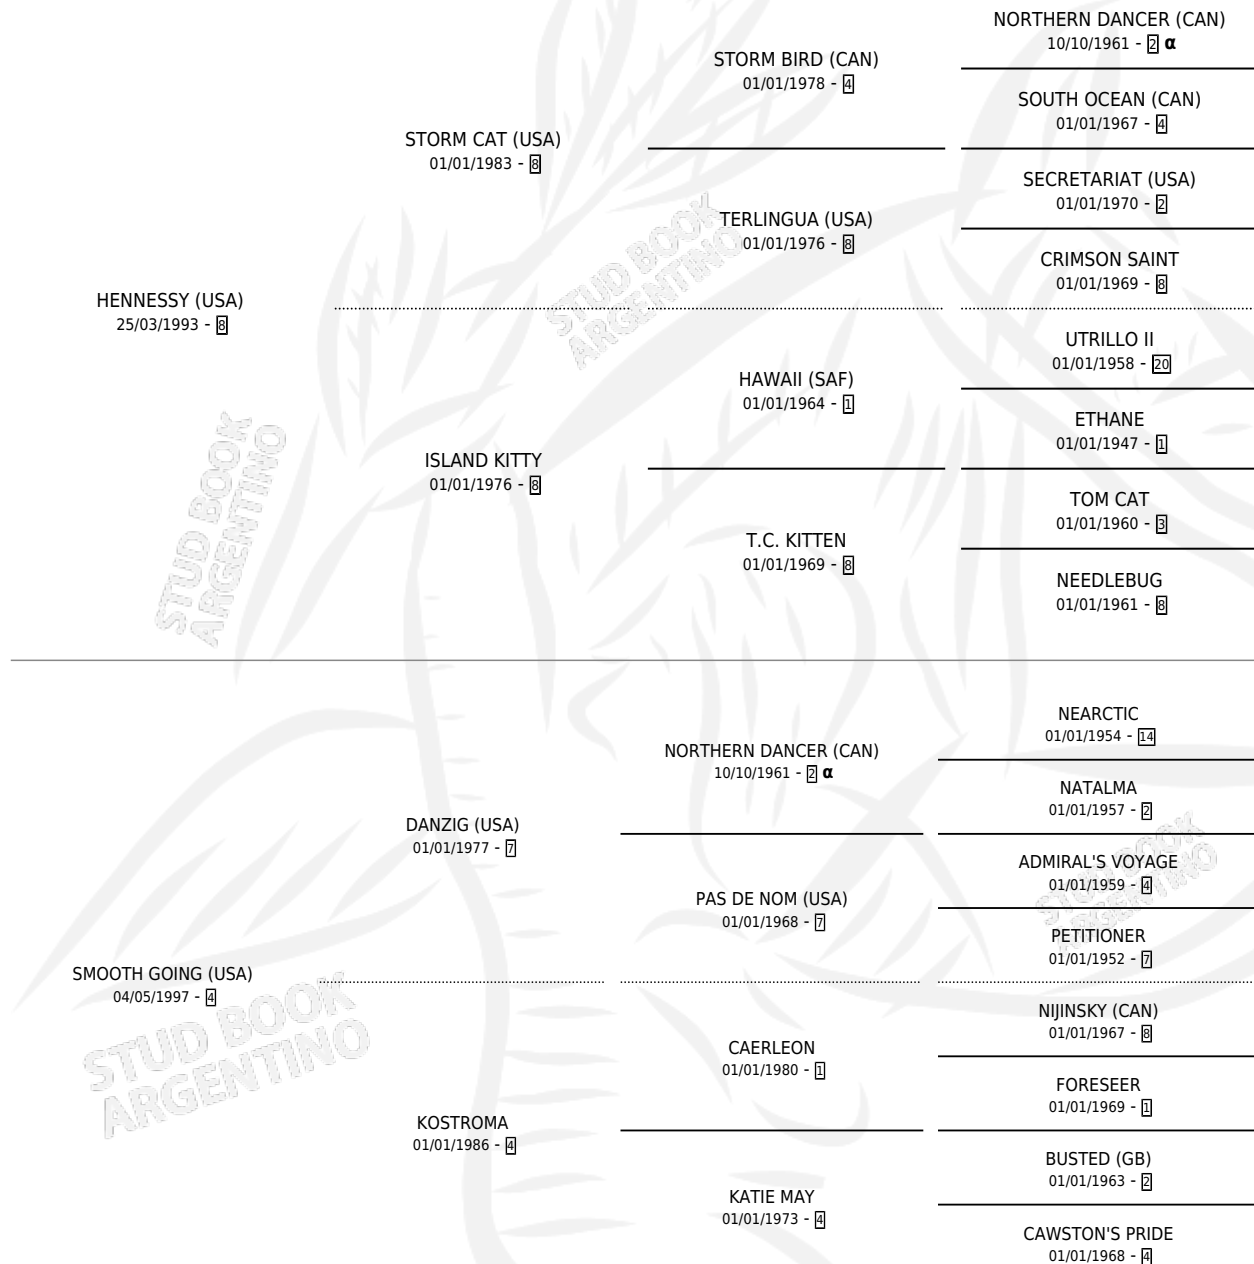

AKSHEN

por **HENNESSY (USA)** y **SMOOTH GOING (USA)** por **DANZIG (USA)**

Argentina · Macho · Zaino · SP · 13/07/2007
Familia 4-n · Volumen 39

ESTADO

TIPIFICACIÓN SANGUÍNEA	X
TIPIFICACIÓN POR ADN	✓
PASAPORTE	✓
IDENTIFICACIÓN POR MICROCHIP	✓
REPRODUCTOR	✓

Lugar de nacimiento: De La Pomme
Criador: De La Pomme

PEDIGREE

INBREEDING : α

CAMPAÑA

Solo carreras oficiales de Argentina

POR EDAD

EDAD	CC	1°	2°	3°	4°	5°	NP	CLC	CLG	CLCG1	CLGG1	IMPORTE	GANANCIA / CC
2 AÑOS	1	0	0	0	0	0	1	0	0	0	0	\$0	\$0
4 AÑOS	12	2	1	1	0	2	6	0	0	0	0	\$75,800	\$6,317
5 AÑOS	7	1	0	0	2	0	4	0	0	0	0	\$31,200	\$4,457
TOTALES	20	3	1	1	2	2	11	0	0	0	0	\$107,000	\$5,350
%		15.0%	5.0%	5.0%	10.0%	10.0%	55.0%	0.0%	0.0%	0.0%	0.0%		

Ganador de 3 carreras en Palermo - \$107,000, a los 4 y 5 años.

POR DISTANCIA

HIPODROMO	CC	1°	2°	3°	4°	5°	NP	CLC	CLG	CLCG1	CLGG1	IMPORTE
PALERMO	15	3	1	1	2	2	6	0	0	0	0	\$107,000
1100 MTS	2	1	0	0	0	0	1	0	0	0	0	\$26,000
1000 MTS	13	2	1	1	2	2	5	0	0	0	0	\$81,000
SAN ISIDRO	5	0	0	0	0	0	5	0	0	0	0	\$0
1000 MTS	1	0	0	0	0	0	1	0	0	0	0	\$0
1200 MTS	4	0	0	0	0	0	4	0	0	0	0	\$0