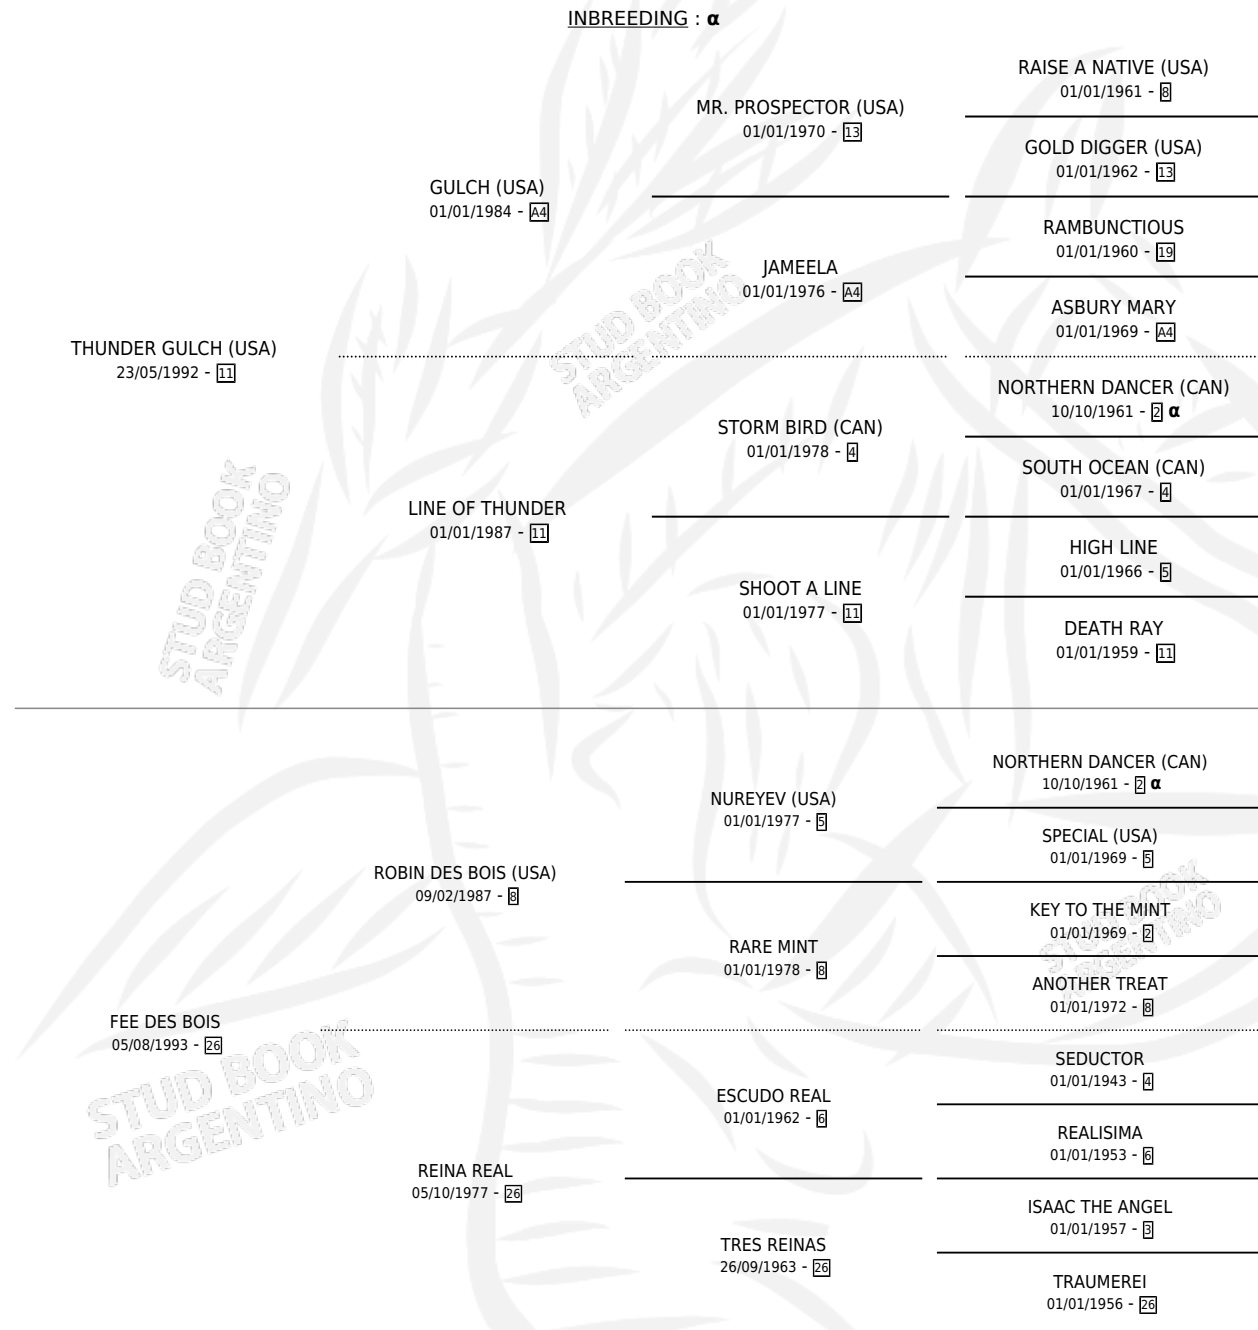

# BLACK BACCARA

## PEDIGREE

por THUNDER GULCH (USA) y FEE DES BOIS por ROBIN  
DES BOIS (USA)

INBREEDING : α

Argentina · Hembra · Alazan · SP · 14/07/2007  
Familia 26 · Volumen 39

### ESTADO

TIPIFICACIÓN SANGUÍNEA	X
TIPIFICACIÓN POR ADN	✓
PASAPORTE	✓
IDENTIFICACIÓN POR MICROCHIP	✓
REPRODUCTOR	X

**Lugar de nacimiento:** De La Pomme  
**Criador:** De La Pomme