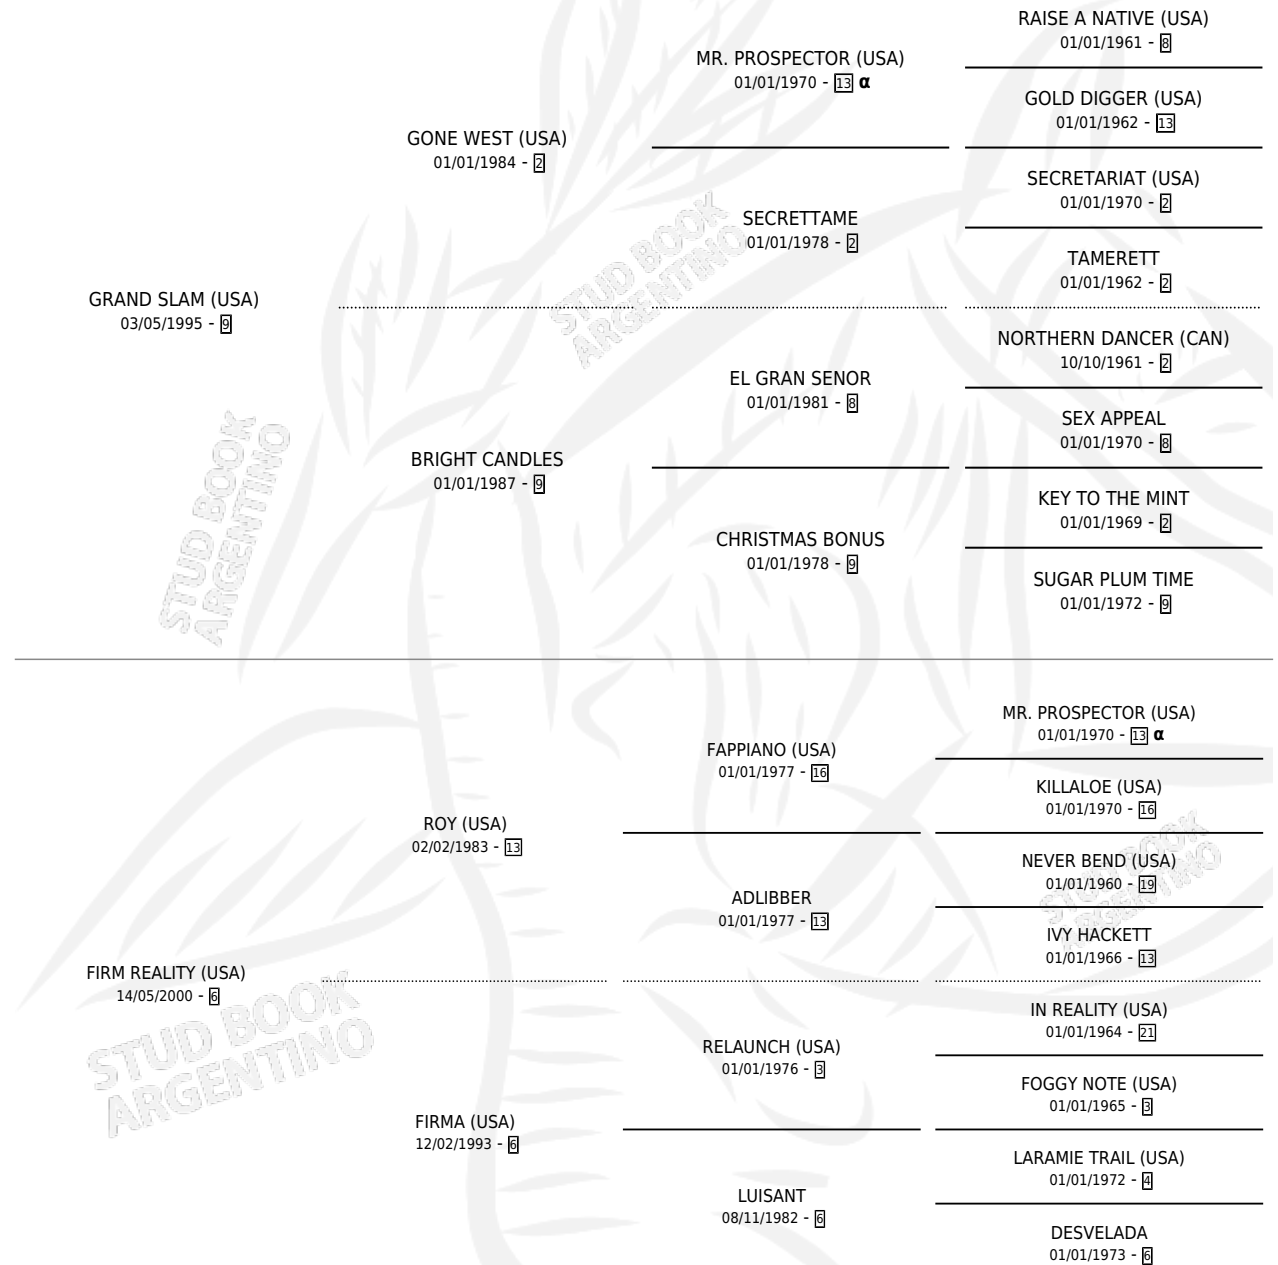

# GRAND REALITY

por **GRAND SLAM (USA)** y **FIRM REALITY (USA)** por **ROY (USA)**

Argentina · Macho · Zaino · SP · 28/07/2007  
Familia 6-a · Volumen 39

## ESTADO

TIPIFICACIÓN SANGUÍNEA	X
TIPIFICACIÓN POR ADN	✓
PASAPORTE	X
IDENTIFICACIÓN POR MICROCHIP	✓
REPRODUCTOR	X

**Lugar de nacimiento:** De La Pomme

**Criador:** De La Pomme

## PEDIGREE

INBREEDING : α

## EXPORTACIÓN / IMPORTACIÓN

FECHA	MOVIMIENTO	PAÍS
05/04/2010	EXPORTADO	ESTADOS UNIDOS