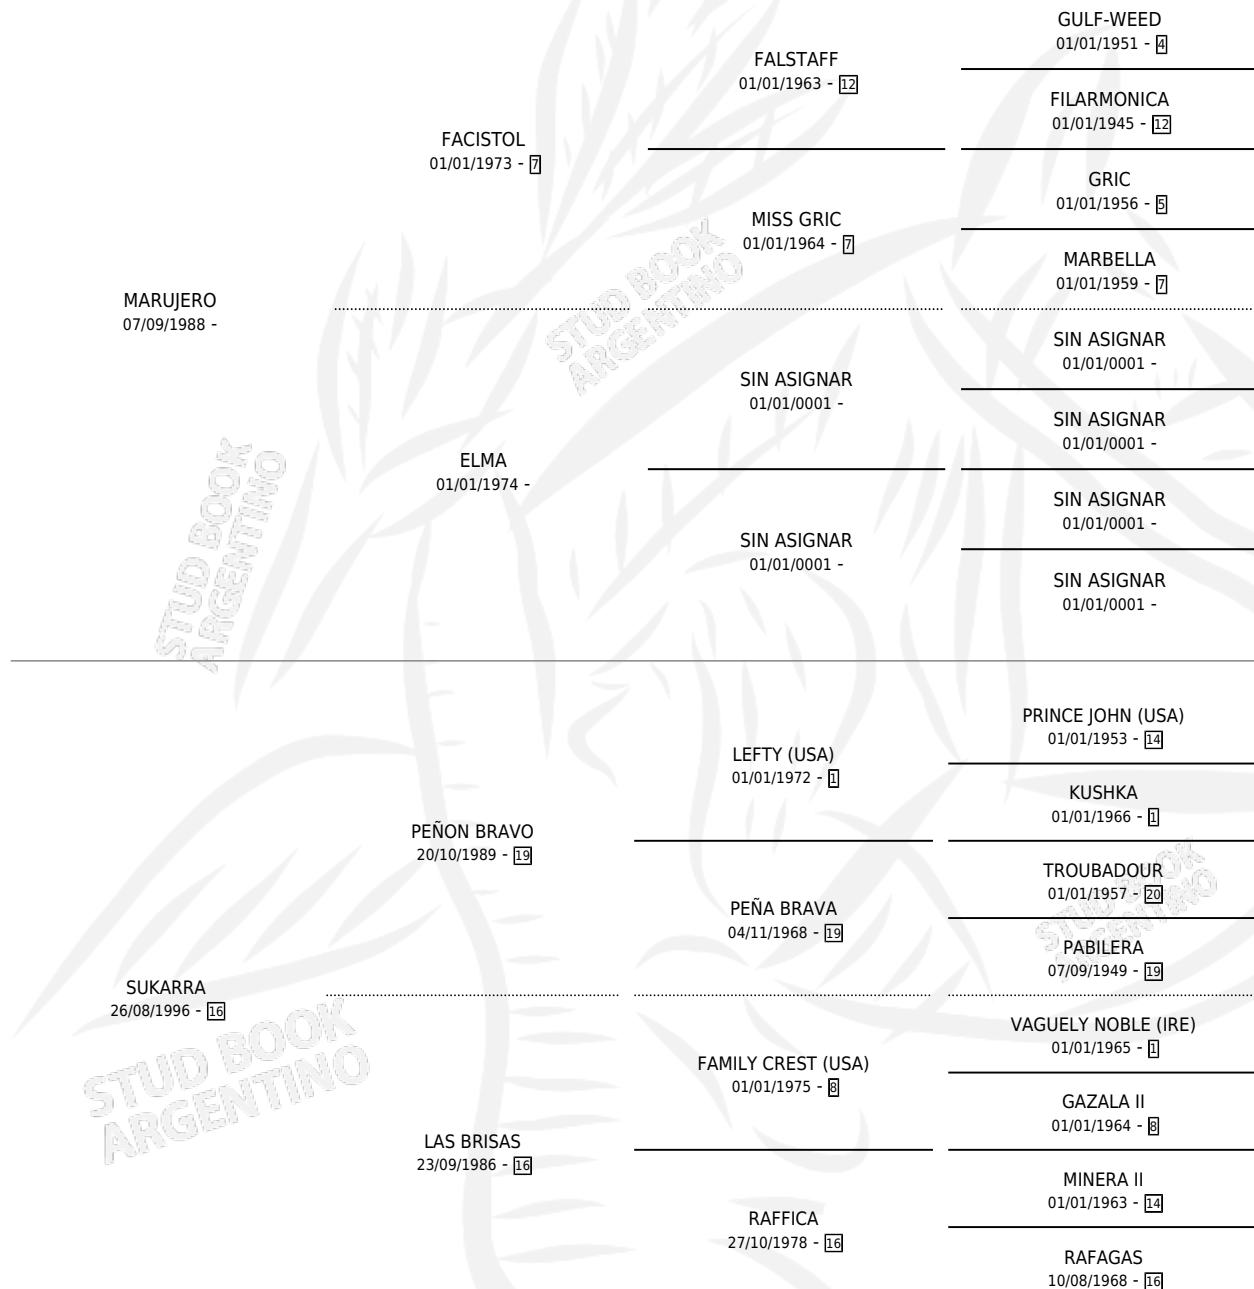

LA DIRECTORA

por **MARUJERO** y **SUKARRA** por **PEÑON BRAVO**

Argentina · Hembra · Zaino Doradillo · SP · 21/08/2007
Familia 16-e · Volumen 39

ESTADO

TIPIFICACIÓN SANGUÍNEA	X
TIPIFICACIÓN POR ADN	✓
PASAPORTE	✓
IDENTIFICACIÓN POR MICROCHIP	✓
REPRODUCTOR	✓

Lugar de nacimiento: Aizkolari

Criador: Aizkolari

~

HIJOS

	MACHOS	HEMBRAS
6 NACIERON	2	4
1 CORRIERON	0	1

SIN ACTUACIONES

PEDIGREE